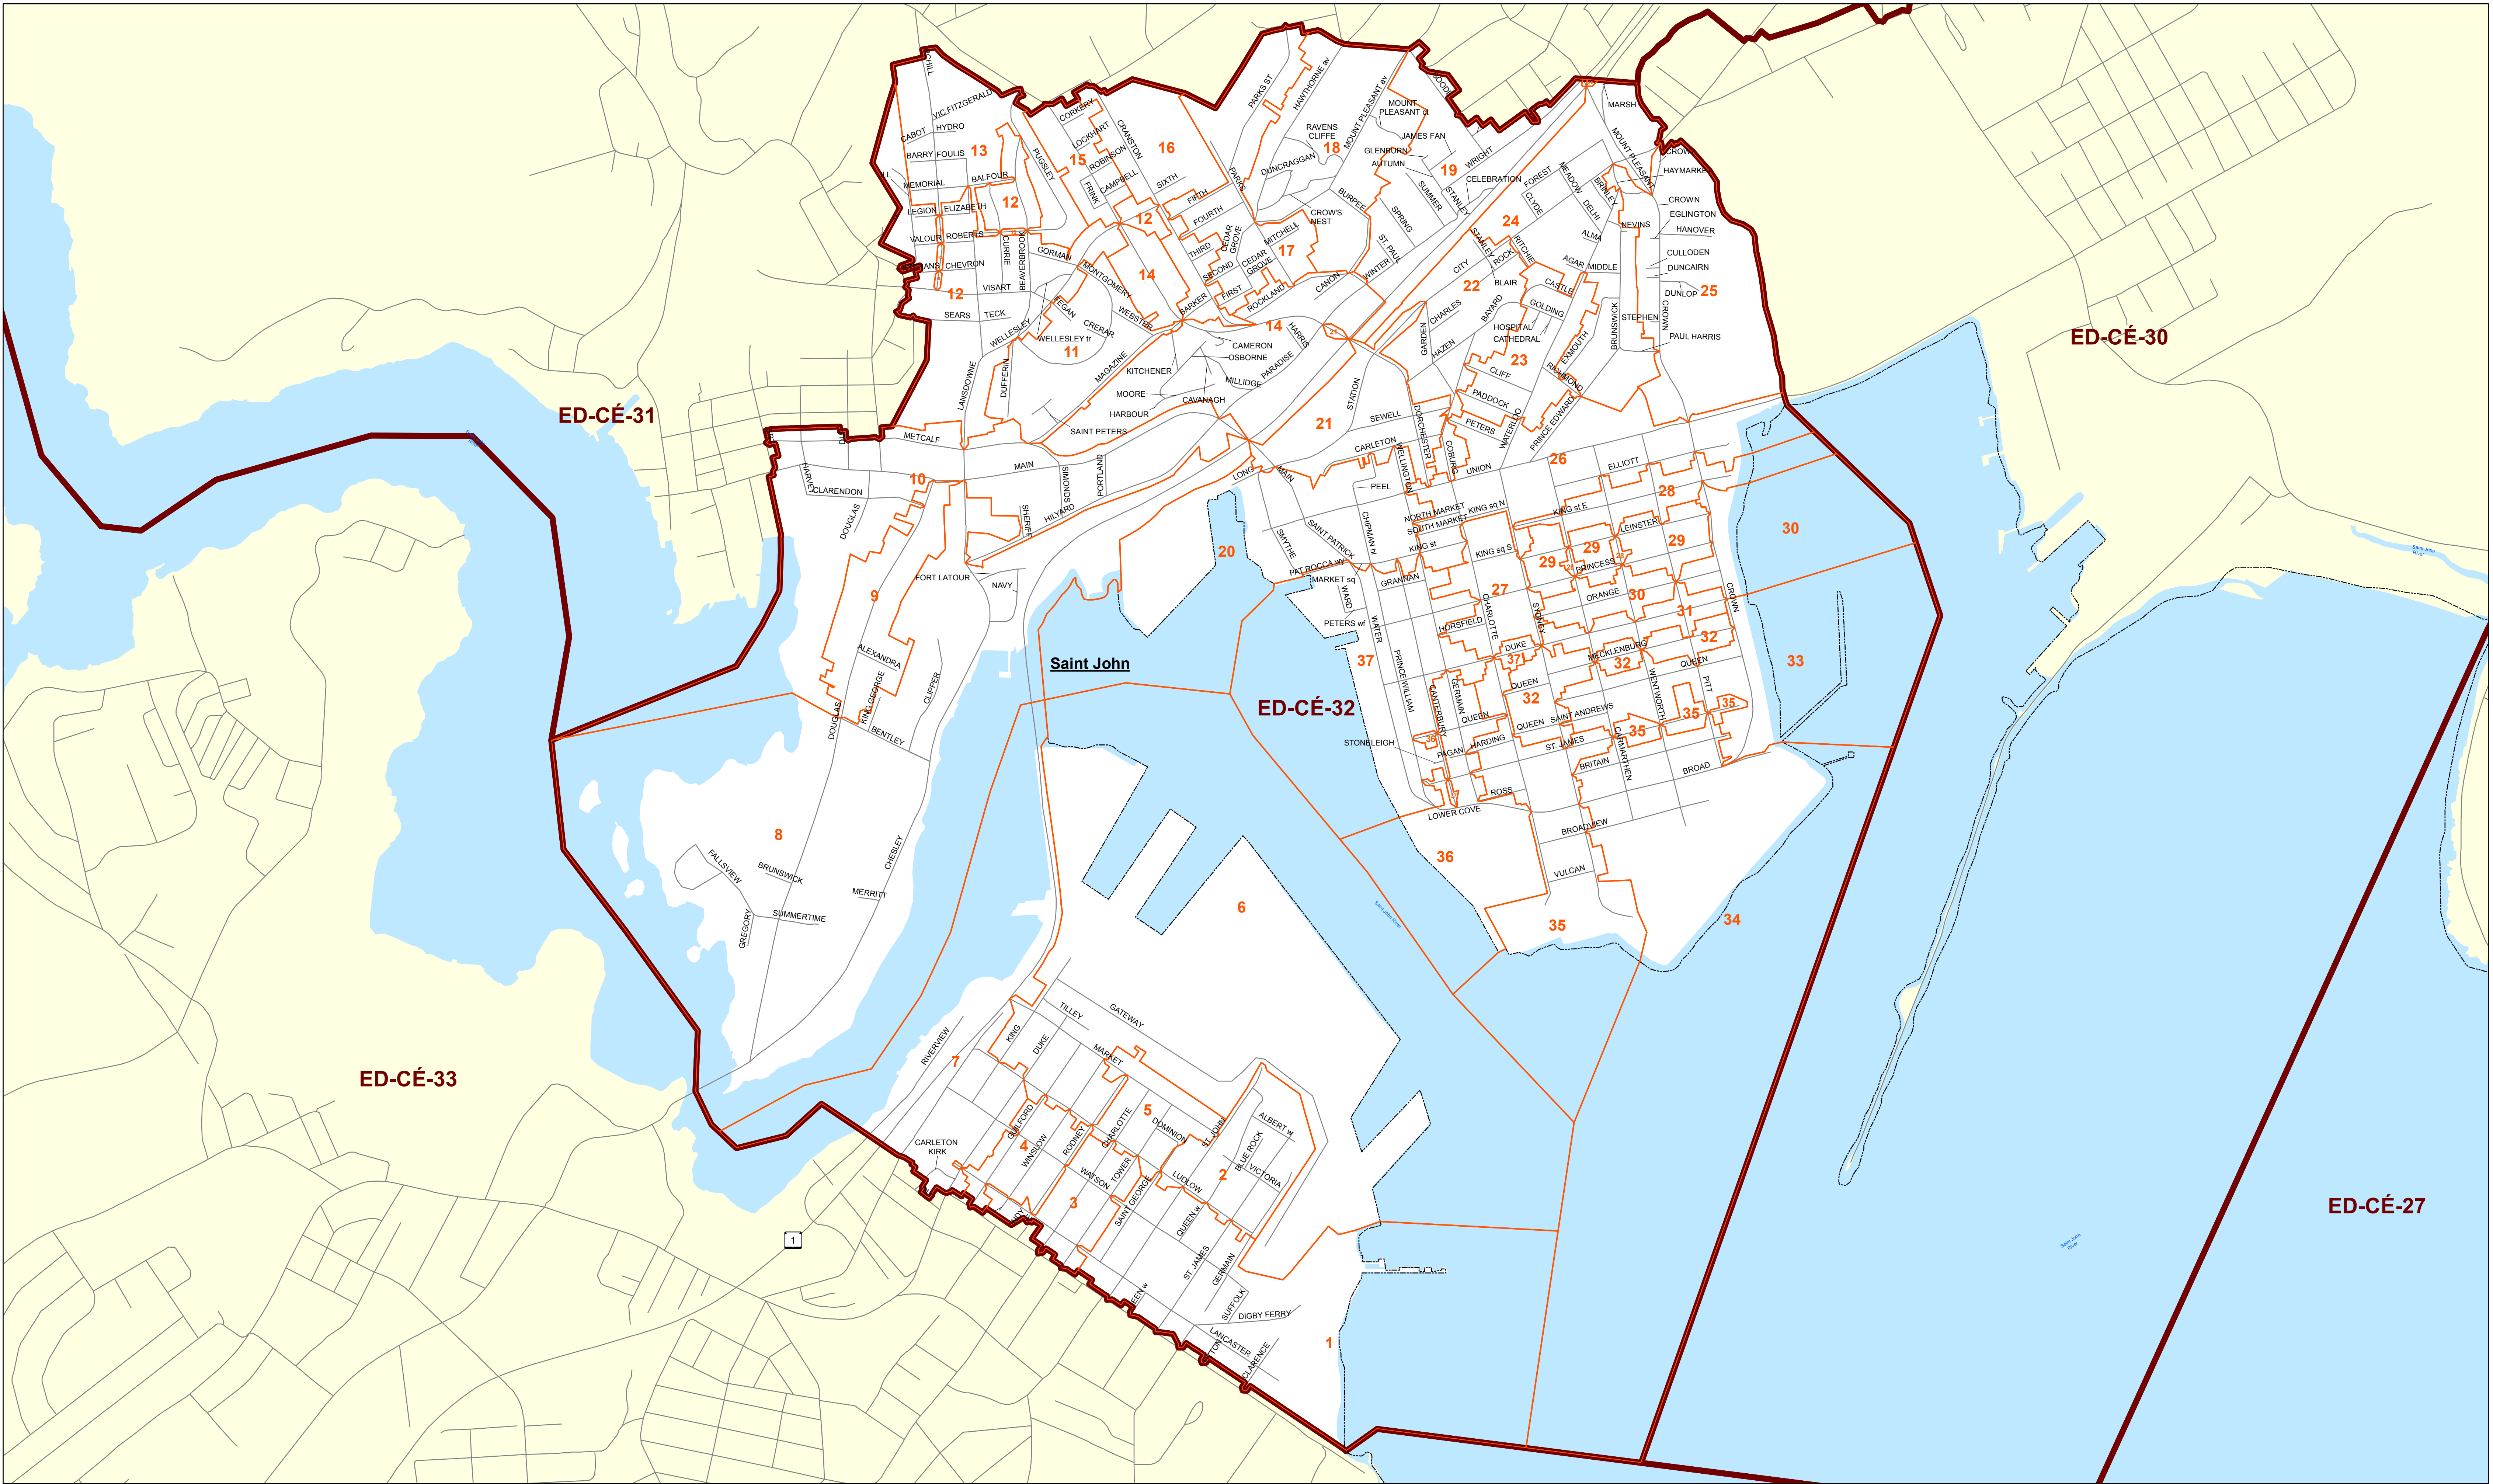

32-Saint John Harbour

**Legend / Légende**

- Polling Divisions / Section de votes
- Municipal Limits / Limites municipales
- Provincial Electoral Districts / Circonscription Électorales Provinciales

Scale  
Echelle

0 0.1 0.2 0.4 0.6 0.8 Km