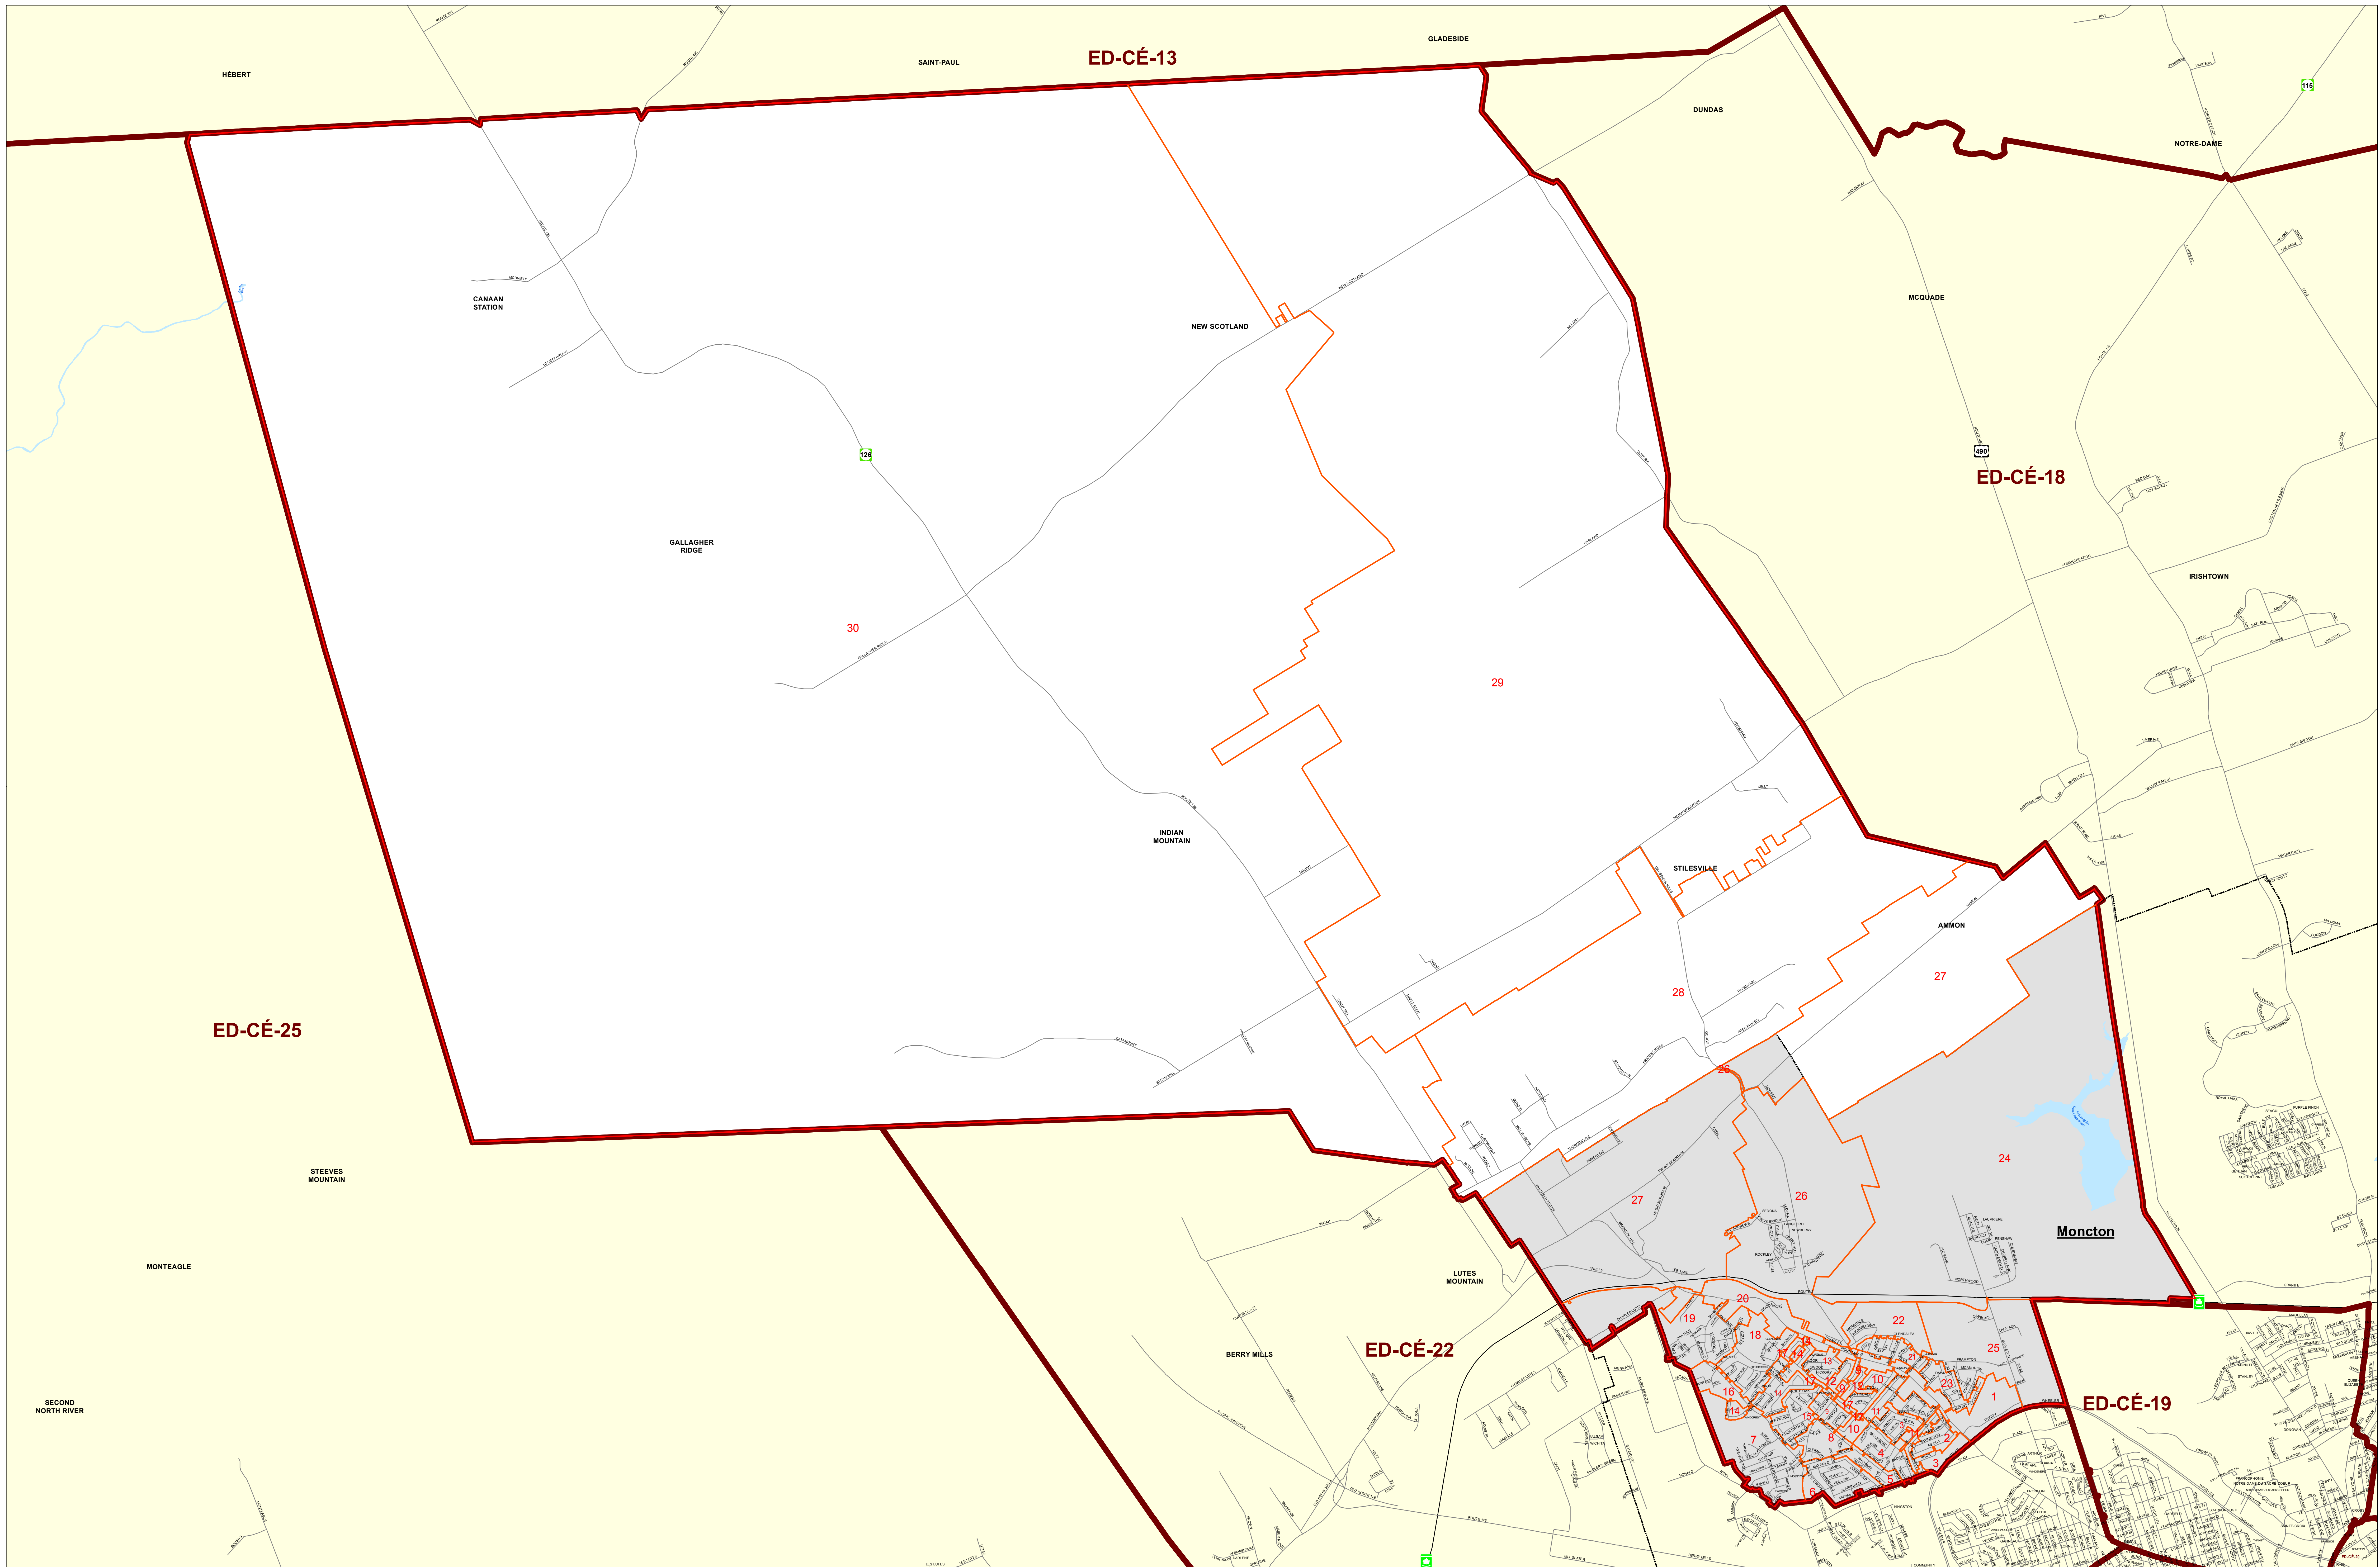

21-Moncton Northwest / Moncton-Nord-Ouest

Legend / Légende
 Polling Divisions / Section de votes
 Provincial Electoral Districts / Circonscription Électorales Provinciales
 Municipalities / Municipalités

Scale
Echelle
1:25,000
0 0.475 0.95 1.9 2.85 Km