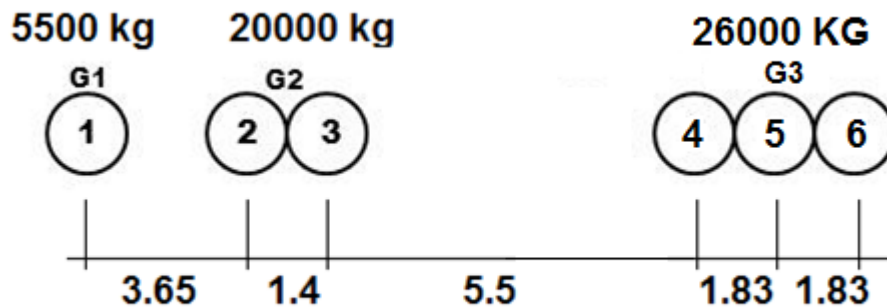

2022 - CONFIGURATIONS DE VÉHICULES DE POIDS D'HIVERNALE

2022 QUADREM DE POIDS D'HIVERNALE - 57,500 KG (GVW)

2022 TRIDEM DE POIDS D'HIVERNALE - 51,500 KG (GVW)