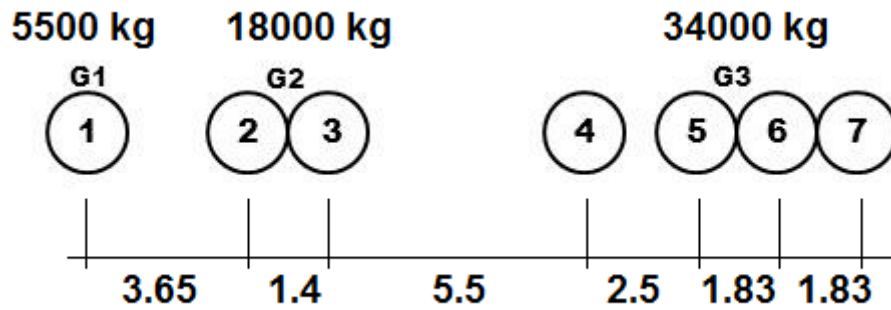

2022 - CONFIGURATIONS DE VÉHICULES DE POIDS D'HIVERNALE

2022 QUADREM DE POIDS D'HIVERNALE - 57,500 KG (GVW)

2022 TRIDEM DE POIDS D'HIVERNALE - 51,500 KG (GVW)