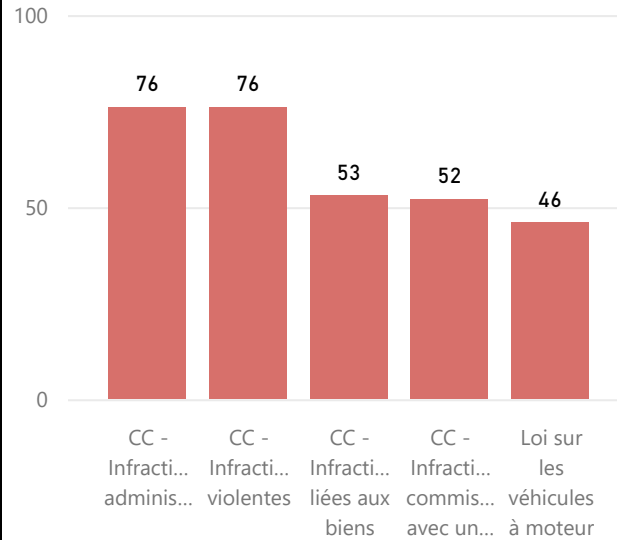

# Tableau de bord de la Cour provinciale – palais de justice de Bathurst - 4e trimestre 2021

## Région couverte

## Accusations traitées – cinq types d'infractions les plus fréquentes

## Temps pour traiter les accusations