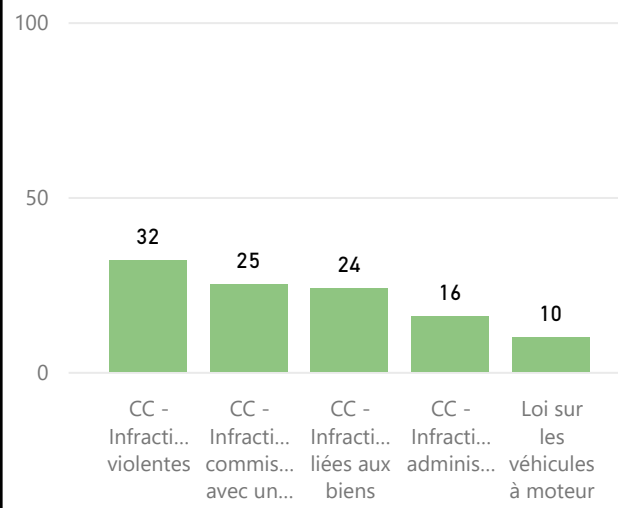

Tableau de bord de la Cour provinciale – palais de justice de Tracadie - 1e trimestre 2022

Région couverte

Accusations traitées – cinq types d'infractions les plus fréquentes

Temps pour traiter les accusations

Résultats des accusations traitées

Salles d'audience

Tribunal	Salles d'audience actives	Salles d'audience
Tracadie	0.2	0.2

Accusations non traitées – cinq types d'infractions les plus fréquentes

Temps écoulé depuis les accusations (non traitées)

Gestion des affaires pour le trimestre

Solde de départ	117
+ accusations portées	64
- accusations traitées	46
= Solde finale	135
Écart	18
Augmentation de l'arriéré	

Délais dans le système judiciaire – no. de semaine