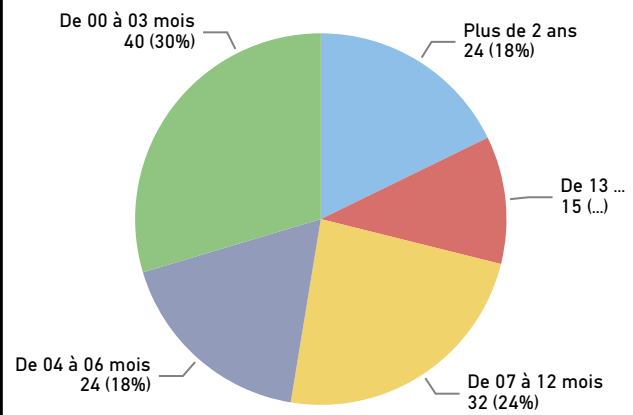

Tableau de bord de la Cour provinciale – palais de justice de Tracadie - 1e trimestre 2022

Région couverte

Accusations traitées – cinq types d'infractions les plus fréquentes

Temps pour traiter les accusations

Résultats des accusations traitées

Salles d'audience

Tribunal	Salles d'audience actives	Salles d'audience
Tracadie	0.2	0.2

Accusations non traitées – cinq types d'infractions les plus fréquentes

Temps écoulé depuis les accusations (non traitées)

Gestion des affaires pour le trimestre

Solde de départ	117
+ accusations portées	64
- accusations traitées	46
= Solde finale	135
Écart	18
Augmentation de l'arriéré	

Délais dans le système judiciaire – no. de semaine