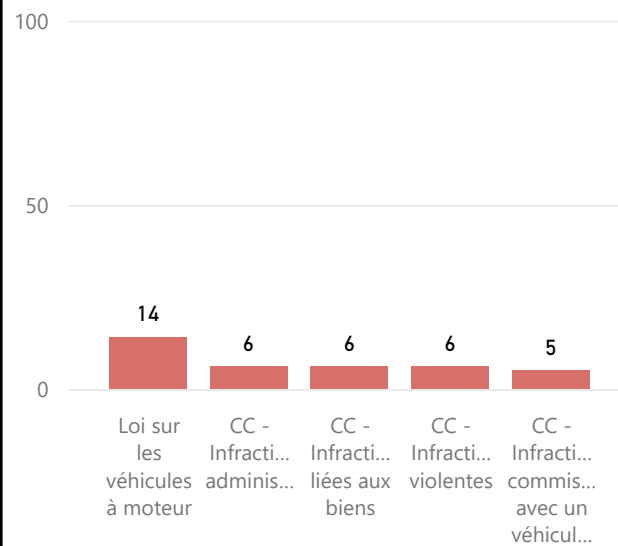

Tableau de bord de la Cour provinciale – palais de justice de Tracadie - 1e trimestre 2022

Région couverte

Accusations traitées – cinq types d'infractions les plus fréquentes

Temps pour traiter les accusations

Résultats des accusations traitées

Salles d'audience

Tribunal	Salles d'audience actives	Salles d'audience
Tracadie	0.2	0.2

Accusations non traitées – cinq types d'infractions les plus fréquentes

Temps écoulé depuis les accusations (non traitées)

Gestion des affaires pour le trimestre

Solde de départ	117
+ accusations portées	64
- accusations traitées	46
= Solde finale	135
Écart	18
Augmentation de l'arriéré	

Délais dans le système judiciaire – no. de semaine