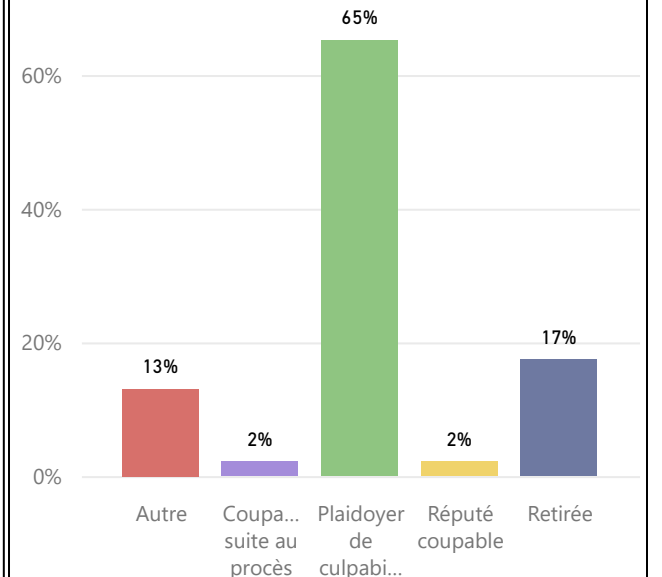

Tableau de bord de la Cour provinciale – palais de justice de Tracadie - 1e trimestre 2022

Région couverte

Accusations traitées – cinq types d'infractions les plus fréquentes

Temps pour traiter les accusations

Résultats des accusations traitées

Salles d'audience

Tribunal	Salles d'audience actives	Salles d'audience
Tracadie	0.2	0.2

Accusations non traitées – cinq types d'infractions les plus fréquentes

Temps écoulé depuis les accusations (non traitées)

Gestion des affaires pour le trimestre

Solde de départ	117
+ accusations portées	64
- accusations traitées	46
= Solde finale	135
Écart	18
Augmentation de l'arriéré	

Délais dans le système judiciaire – no. de semaine