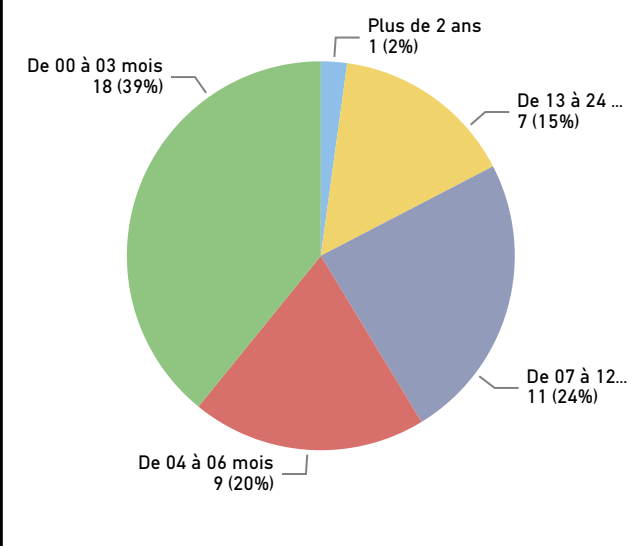

Tableau de bord de la Cour provinciale – palais de justice de Tracadie - 1e trimestre 2022

Région couverte

Accusations traitées – cinq types d'infractions les plus fréquentes

Temps pour traiter les accusations

Résultats des accusations traitées

Salles d'audience

Tribunal	Salles d'audience actives	Salles d'audience
Tracadie	0.2	0.2

Accusations non traitées – cinq types d'infractions les plus fréquentes

Temps écoulé depuis les accusations (non traitées)

Gestion des affaires pour le trimestre

Solde de départ	117
+ accusations portées	64
- accusations traitées	46
= Solde finale	135
Écart	18
Augmentation de l'arriéré	

Délais dans le système judiciaire – no. de semaine