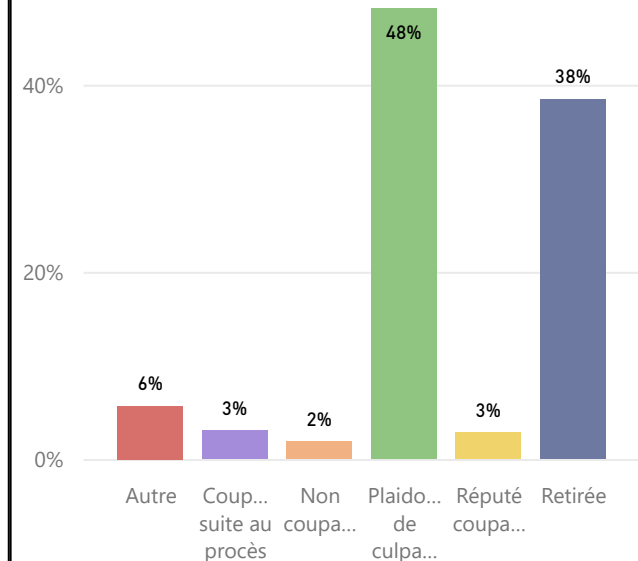

Tableau de bord de la Cour provinciale – palais de justice de Moncton - 1e trimestre 2022

Région couverte

Accusations traitées – cinq types d'infractions les plus fréquentes

Temps pour traiter les accusations

Résultats des accusations traitées

Salles d'audience

Tribunal	Salles d'audience actives	Salles d'audience
Moncton	6	8

Accusations non traitées – cinq types d'infractions les plus fréquentes

Temps écoulé depuis les accusations (non traitées)

Gestion des affaires pour le trimestre

Solde de départ	3884
+ accusations portées	2371
- accusations traitées	2260

Délais dans le système judiciaire – no. de semaine

= Solde finale	3995
Écart	111

Augmentation de l'arriéré