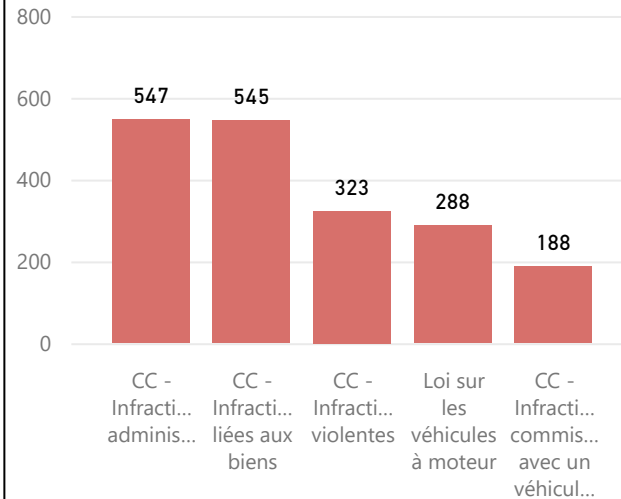

Tableau de bord de la Cour provinciale – palais de justice de Moncton - 1e trimestre 2022

Région couverte

Accusations traitées – cinq types d'infractions les plus fréquentes

Temps pour traiter les accusations

Résultats des accusations traitées

Salles d'audience

Tribunal	Salles d'audience actives	Salles d'audience
Moncton	6	8

Accusations non traitées – cinq types d'infractions les plus fréquentes

Temps écoulé depuis les accusations (non traitées)

Gestion des affaires pour le trimestre

Solde de départ	3884
+ accusations portées	2371
- accusations traitées	2260

Délais dans le système judiciaire – no. de semaine

= Solde finale	3995
Écart	111

Augmentation de l'arriéré