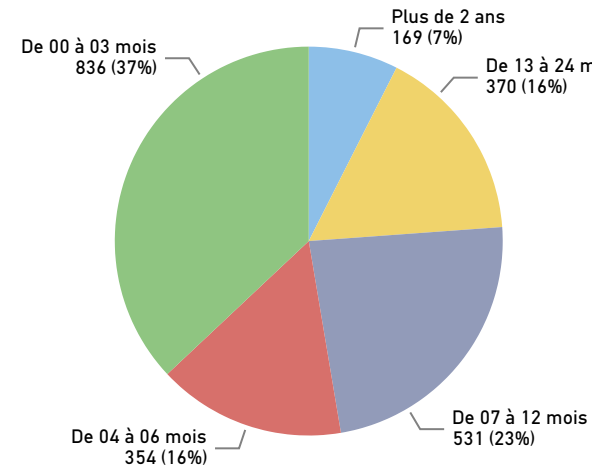

Tableau de bord de la Cour provinciale – palais de justice de Moncton - 1e trimestre 2022

Région couverte

Accusations traitées – cinq types d'infractions les plus fréquentes

Temps pour traiter les accusations

Résultats des accusations traitées

Salles d'audience

Tribunal	Salles d'audience actives	Salles d'audience
Moncton	6	8

Accusations non traitées – cinq types d'infractions les plus fréquentes

Temps écoulé depuis les accusations (non traitées)

Gestion des affaires pour le trimestre

Solde de départ	3884
+ accusations portées	2371
- accusations traitées	2260

Délais dans le système judiciaire – no. de semaine

= Solde finale	3995
Écart	111

Augmentation de l'arriéré