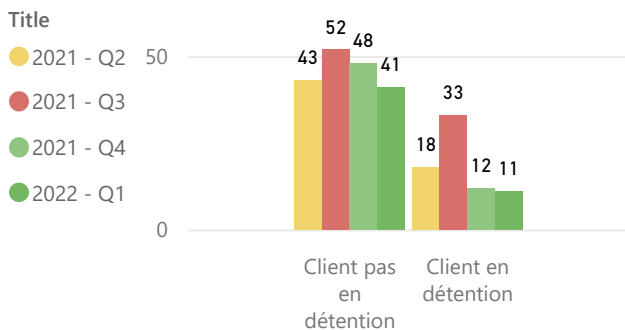

Tableau de bord de la Cour provinciale – palais de justice de Moncton - 1e trimestre 2022

Région couverte

Accusations traitées – cinq types d'infractions les plus fréquentes

Temps pour traiter les accusations

Résultats des accusations traitées

Salles d'audience

Tribunal	Salles d'audience actives	Salles d'audience
Moncton	6	8

Accusations non traitées – cinq types d'infractions les plus fréquentes

Temps écoulé depuis les accusations (non traitées)

Gestion des affaires pour le trimestre

Solde de départ	3884
+ accusations portées	2371
- accusations traitées	2260

Délais dans le système judiciaire – no. de semaine

= Solde finale	3995
Écart	111

Augmentation de l'arriéré