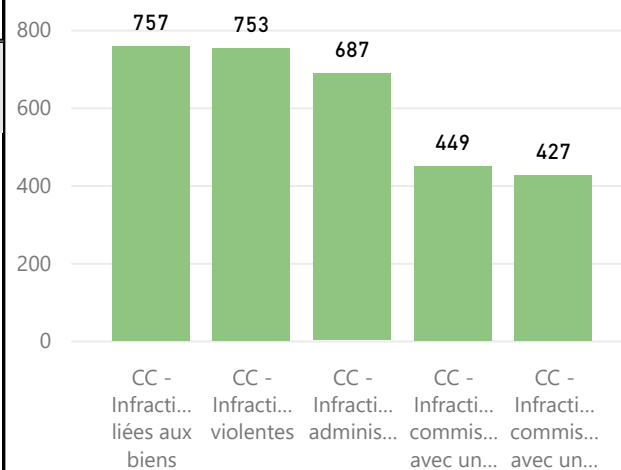

Tableau de bord de la Cour provinciale – palais de justice de Moncton - 1e trimestre 2022

Région couverte

Accusations traitées – cinq types d'infractions les plus fréquentes

Temps pour traiter les accusations

Résultats des accusations traitées

Salles d'audience

Tribunal	Salles d'audience actives	Salles d'audience
Moncton	6	8

Accusations non traitées – cinq types d'infractions les plus fréquentes

Temps écoulé depuis les accusations (non traitées)

Gestion des affaires pour le trimestre

Solde de départ	3884
+ accusations portées	2371
- accusations traitées	2260

Délais dans le système judiciaire – no. de semaine

= Solde finale	3995
Écart	111

Augmentation de l'arriéré