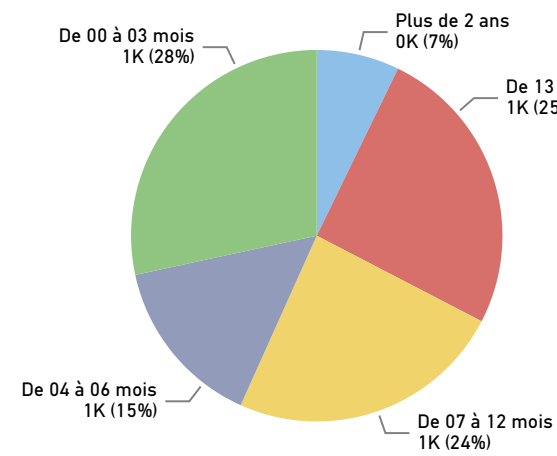

Tableau de bord de la Cour provinciale – palais de justice de Moncton - 1e trimestre 2022

Région couverte

Accusations traitées – cinq types d'infractions les plus fréquentes

Temps pour traiter les accusations

Résultats des accusations traitées

Salles d'audience

Tribunal	Salles d'audience actives	Salles d'audience
Moncton	6	8

Accusations non traitées – cinq types d'infractions les plus fréquentes

Temps écoulé depuis les accusations (non traitées)

Gestion des affaires pour le trimestre

Solde de départ	3884
+ accusations portées	2371
- accusations traitées	2260

Délais dans le système judiciaire – no. de semaine

= Solde finale	3995
Écart	111

Augmentation de l'arriéré