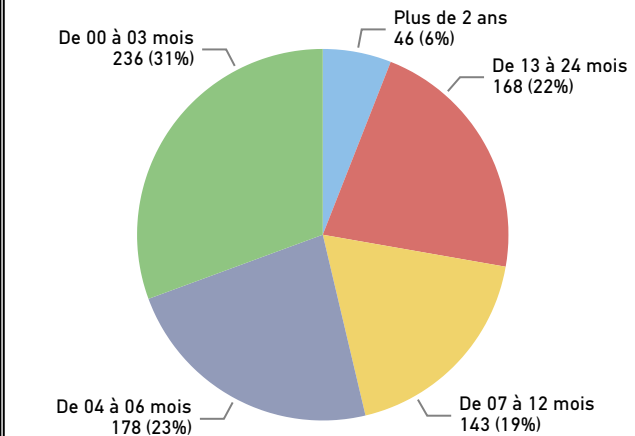

Tableau de bord de la Cour provinciale – palais de justice de Miramichi - 1e trimestre 2022

Région couverte

Accusations traitées – cinq types d'infractions les plus fréquentes

Temps pour traiter les accusations

Résultats des accusations traitées

Salles d'audience

Tribunal	Salles d'audience actives	Salles d'audience
Miramichi	2	2

Délais dans le système judiciaire – no. de semaine

Accusations non traitées – cinq types d'infractions les plus fréquentes

Temps écoulé depuis les accusations (non traitées)

Gestion des affaires pour le trimestre

Solde de départ	694
+ accusations portées	636
- accusations traitées	559
= Solde finale	771
Écart	77

Augmentation de l'arriéré