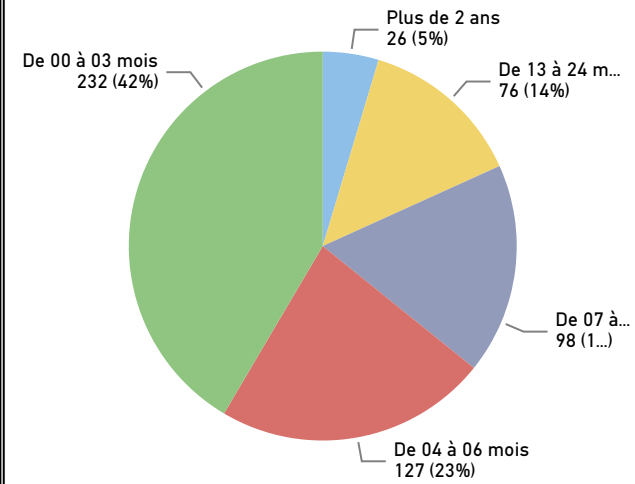

Tableau de bord de la Cour provinciale – palais de justice de Miramichi - 1e trimestre 2022

Région couverte

Accusations traitées – cinq types d'infractions les plus fréquentes

Temps pour traiter les accusations

Résultats des accusations traitées

Salles d'audience

Tribunal	Salles d'audience actives	Salles d'audience
Miramichi	2	2

Délais dans le système judiciaire – no. de semaine

Accusations non traitées – cinq types d'infractions les plus fréquentes

Temps écoulé depuis les accusations (non traitées)

Gestion des affaires pour le trimestre

Solde de départ	694
+ accusations portées	636
- accusations traitées	559
= Solde finale	771
Écart	77

Augmentation de l'arriéré