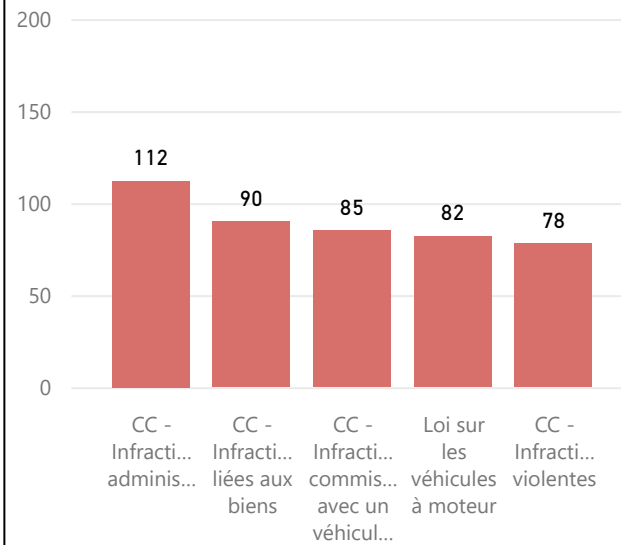

Tableau de bord de la Cour provinciale – palais de justice de Miramichi - 1e trimestre 2022

Région couverte

Accusations traitées – cinq types d'infractions les plus fréquentes

Temps pour traiter les accusations

Résultats des accusations traitées

Salles d'audience

Tribunal	Salles d'audience actives	Salles d'audience
Miramichi	2	2

Délais dans le système judiciaire – no. de semaine

Accusations non traitées – cinq types d'infractions les plus fréquentes

Temps écoulé depuis les accusations (non traitées)

Gestion des affaires pour le trimestre

Solde de départ	694
+ accusations portées	636
- accusations traitées	559
= Solde finale	771
Écart	77

Augmentation de l'arriéré