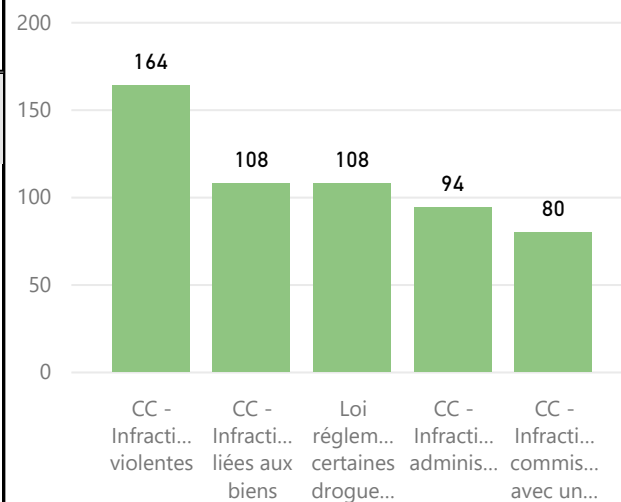

Tableau de bord de la Cour provinciale – palais de justice de Miramichi - 1e trimestre 2022

Région couverte

Accusations traitées – cinq types d'infractions les plus fréquentes

Temps pour traiter les accusations

Résultats des accusations traitées

Salles d'audience

Tribunal	Salles d'audience actives	Salles d'audience
Miramichi	2	2

Délais dans le système judiciaire – no. de semaine

Accusations non traitées – cinq types d'infractions les plus fréquentes

Temps écoulé depuis les accusations (non traitées)

Gestion des affaires pour le trimestre

Solde de départ	694
+ accusations portées	636
- accusations traitées	559
= Solde finale	771
Écart	77

Augmentation de l'arriéré