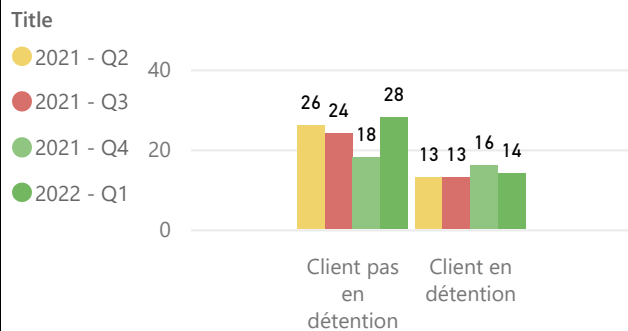

Tableau de bord de la Cour provinciale – palais de justice de Miramichi - 1e trimestre 2022

Région couverte

Accusations traitées – cinq types d'infractions les plus fréquentes

Temps pour traiter les accusations

Résultats des accusations traitées

Salles d'audience

Tribunal	Salles d'audience actives	Salles d'audience
Miramichi	2	2

Délais dans le système judiciaire – no. de semaine

Accusations non traitées – cinq types d'infractions les plus fréquentes

Temps écoulé depuis les accusations (non traitées)

Gestion des affaires pour le trimestre

Solde de départ	694
+ accusations portées	636
- accusations traitées	559
= Solde finale	771
Écart	77

Augmentation de l'arriéré