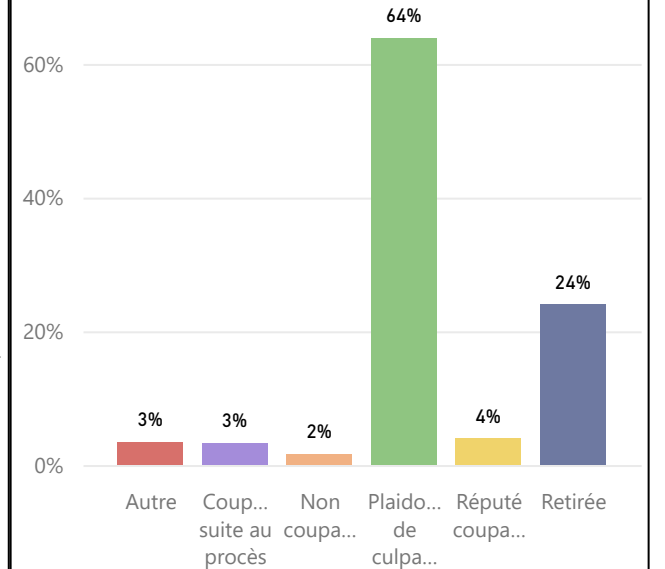

Tableau de bord de la Cour provinciale – palais de justice de Miramichi - 1e trimestre 2022

Région couverte

Accusations traitées – cinq types d'infractions les plus fréquentes

Temps pour traiter les accusations

Résultats des accusations traitées

Salles d'audience

Tribunal	Salles d'audience actives	Salles d'audience
Miramichi	2	2

Délais dans le système judiciaire – no. de semaine

Accusations non traitées – cinq types d'infractions les plus fréquentes

Temps écoulé depuis les accusations (non traitées)

Gestion des affaires pour le trimestre

Solde de départ	694
+ accusations portées	636
- accusations traitées	559
= Solde finale	771
Écart	77

Augmentation de l'arriéré