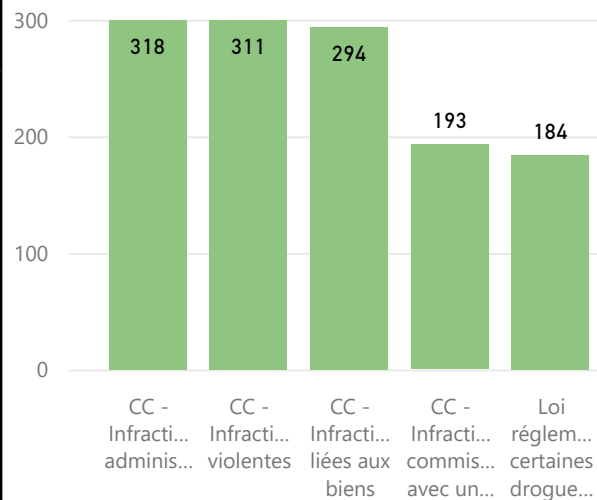

Tableau de bord de la Cour provinciale – palais de justice de Fredericton - 1e trimestre 2022

Région couverte

Accusations traitées – cinq types d'infractions les plus fréquentes

Temps pour traiter les accusations

Résultats des accusations traitées

Salles d'audience

Tribunal	Salles d'audience actives	Salles d'audience
Fredericton	3	3

Accusations non traitées – cinq types d'infractions les plus fréquentes

Temps écoulé depuis les accusations (non traitées)

Gestion des affaires pour le trimestre

Solde de départ	1562
+ accusations portées	1161
- accusations traitées	896
= Solde finale	1827
Écart	265

Délais dans le système judiciaire – no. de semaine

Augmentation de l'arriéré