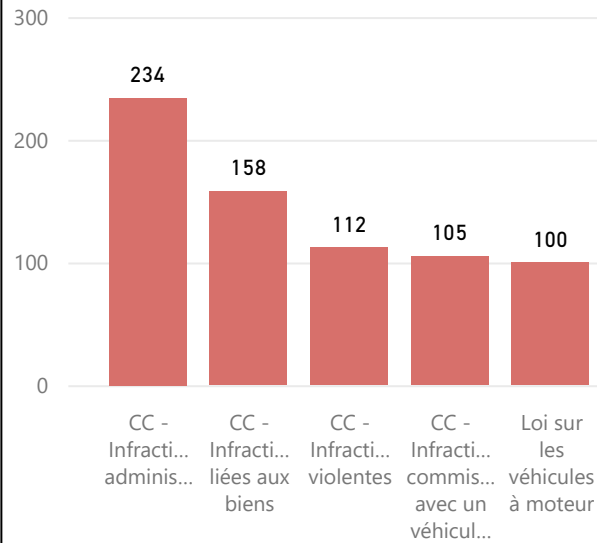

Tableau de bord de la Cour provinciale – palais de justice de Fredericton - 1e trimestre 2022

Région couverte

Accusations traitées – cinq types d'infractions les plus fréquentes

Temps pour traiter les accusations

Résultats des accusations traitées

Salles d'audience

Tribunal	Salles d'audience actives	Salles d'audience
Fredericton	3	3

Accusations non traitées – cinq types d'infractions les plus fréquentes

Temps écoulé depuis les accusations (non traitées)

Gestion des affaires pour le trimestre

Solde de départ	1562
+ accusations portées	1161
- accusations traitées	896
= Solde finale	1827
Écart	265

Délais dans le système judiciaire – no. de semaine

Augmentation de l'arriéré