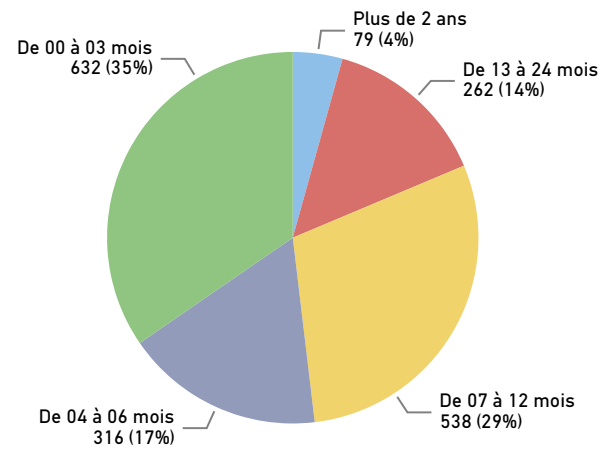

Tableau de bord de la Cour provinciale – palais de justice de Fredericton - 1e trimestre 2022

Région couverte

Accusations traitées – cinq types d'infractions les plus fréquentes

Temps pour traiter les accusations

Résultats des accusations traitées

Salles d'audience

Tribunal	Salles d'audience actives	Salles d'audience
Fredericton	3	3

Accusations non traitées – cinq types d'infractions les plus fréquentes

Temps écoulé depuis les accusations (non traitées)

Gestion des affaires pour le trimestre

Solde de départ	1562
+ accusations portées	1161
- accusations traitées	896
= Solde finale	1827
Écart	265

Délais dans le système judiciaire – no. de semaine

Augmentation de l'arriéré