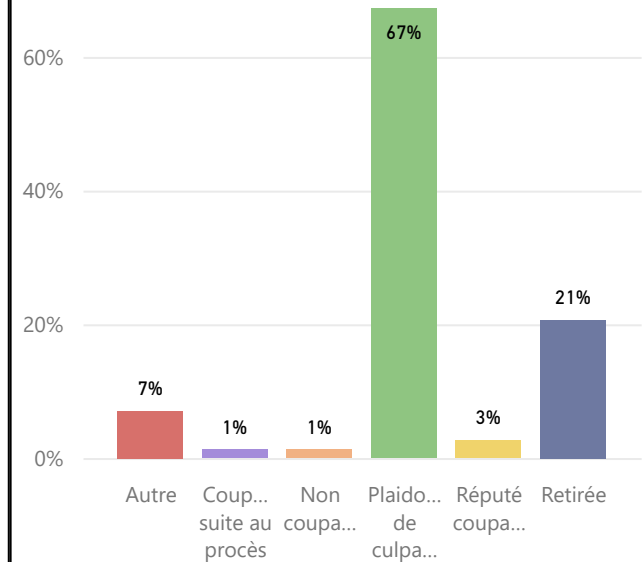

Tableau de bord de la Cour provinciale – palais de justice de Fredericton - 1e trimestre 2022

Région couverte

Accusations traitées – cinq types d'infractions les plus fréquentes

Temps pour traiter les accusations

Résultats des accusations traitées

Salles d'audience

Tribunal	Salles d'audience actives	Salles d'audience
Fredericton	3	3

Accusations non traitées – cinq types d'infractions les plus fréquentes

Temps écoulé depuis les accusations (non traitées)

Gestion des affaires pour le trimestre

Solde de départ	1562
+ accusations portées	1161
- accusations traitées	896
= Solde finale	1827
Écart	265

Délais dans le système judiciaire – no. de semaine

Augmentation de l'arriéré