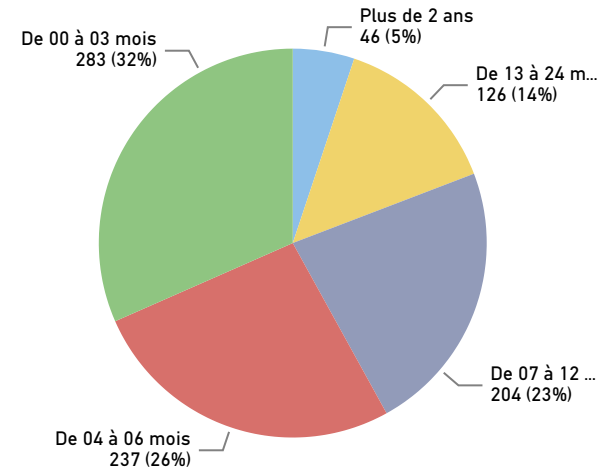

Tableau de bord de la Cour provinciale – palais de justice de Fredericton - 1e trimestre 2022

Région couverte

Accusations traitées – cinq types d'infractions les plus fréquentes

Temps pour traiter les accusations

Résultats des accusations traitées

Salles d'audience

Tribunal	Salles d'audience actives	Salles d'audience
Fredericton	3	3

Accusations non traitées – cinq types d'infractions les plus fréquentes

Temps écoulé depuis les accusations (non traitées)

Gestion des affaires pour le trimestre

Solde de départ	1562
+ accusations portées	1161
- accusations traitées	896
= Solde finale	1827
Écart	265

Délais dans le système judiciaire – no. de semaine

Augmentation de l'arriéré