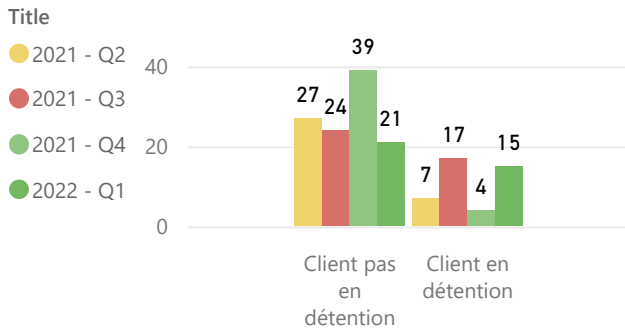

Tableau de bord de la Cour provinciale – palais de justice de Fredericton - 1e trimestre 2022

Région couverte

Accusations traitées – cinq types d'infractions les plus fréquentes

Temps pour traiter les accusations

Résultats des accusations traitées

Salles d'audience

Tribunal	Salles d'audience actives	Salles d'audience
Fredericton	3	3

Accusations non traitées – cinq types d'infractions les plus fréquentes

Temps écoulé depuis les accusations (non traitées)

Gestion des affaires pour le trimestre

Solde de départ	1562
+ accusations portées	1161
- accusations traitées	896
= Solde finale	1827
Écart	265

Délais dans le système judiciaire – no. de semaine

Augmentation de l'arriéré