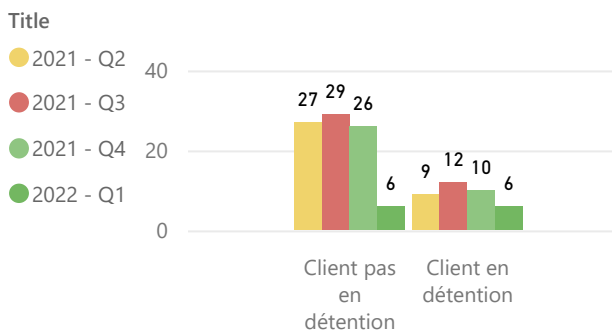

Tableau de bord de la Cour provinciale – palais de justice de Edmundston - 1^e trimestre 2022

Région couverte

Accusations traitées – cinq types d'infractions les plus fréquentes

Temps pour traiter les accusations

Résultats des accusations traitées

Salles d'audience

Tribunal	Salles d'audience actives	Salles d'audience
Edmundston	1.25	2

Accusations non traitées – cinq types d'infractions les plus fréquentes

Temps écoulé depuis les accusations (non traitées)

Gestion des affaires pour le trimestre

Solde de départ	490
+ accusations portées	323
- accusations traitées	367

Délais dans le système judiciaire – no. de semaine

= Solde finale	446
Écart	-44

Diminution de l'arriéré