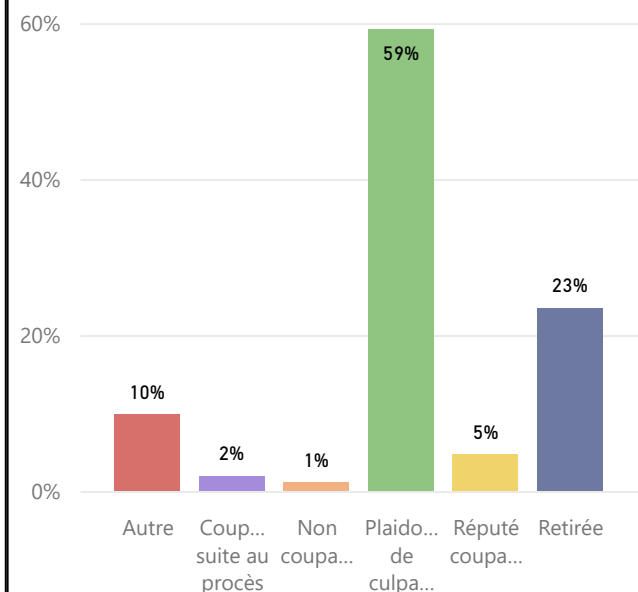

Tableau de bord de la Cour provinciale – palais de justice de Edmundston - 1^e trimestre 2022

Région couverte

Accusations traitées – cinq types d'infractions les plus fréquentes

Temps pour traiter les accusations

Résultats des accusations traitées

Salles d'audience

Tribunal	Salles d'audience actives	Salles d'audience
Edmundston	1.25	2

Accusations non traitées – cinq types d'infractions les plus fréquentes

Temps écoulé depuis les accusations (non traitées)