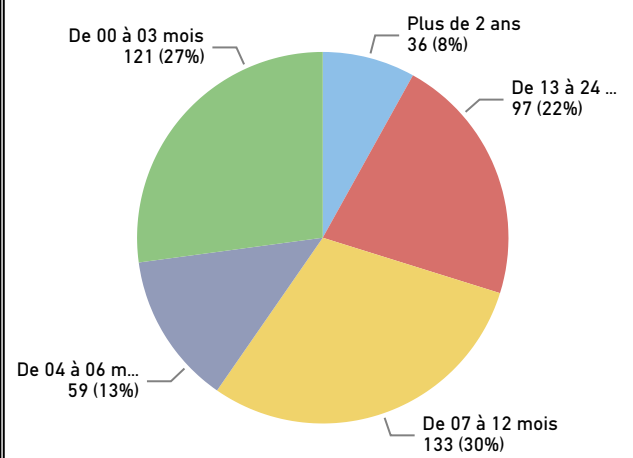

Tableau de bord de la Cour provinciale – palais de justice de Edmundston - 1^e trimestre 2022

Région couverte

Accusations traitées – cinq types d'infractions les plus fréquentes

Temps pour traiter les accusations

Résultats des accusations traitées

Salles d'audience

Tribunal	Salles d'audience actives	Salles d'audience
Edmundston	1.25	2

Accusations non traitées – cinq types d'infractions les plus fréquentes

Temps écoulé depuis les accusations (non traitées)

Gestion des affaires pour le trimestre

Solde de départ	490
+ accusations portées	323
- accusations traitées	367

Délais dans le système judiciaire – no. de semaine

= Solde finale	446
Écart	-44

Diminution de l'arriéré