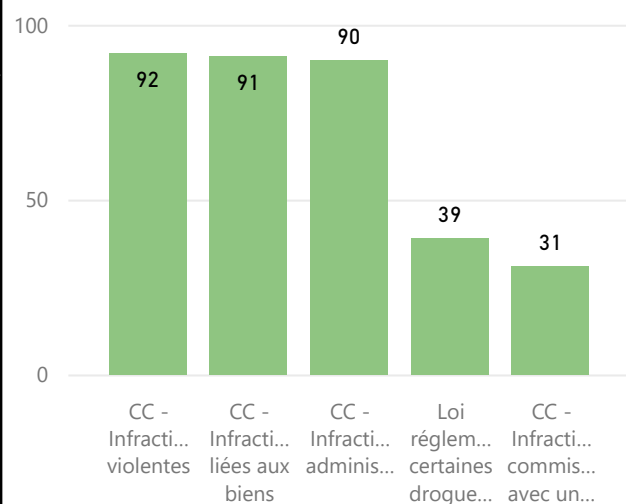

Tableau de bord de la Cour provinciale – palais de justice de Edmundston - 1^e trimestre 2022

Région couverte

Accusations traitées – cinq types d'infractions les plus fréquentes

Temps pour traiter les accusations

Résultats des accusations traitées

Salles d'audience

Tribunal	Salles d'audience actives	Salles d'audience
Edmundston	1.25	2

Accusations non traitées – cinq types d'infractions les plus fréquentes

Temps écoulé depuis les accusations (non traitées)

Gestion des affaires pour le trimestre

Solde de départ	490
+ accusations portées	323
- accusations traitées	367

Délais dans le système judiciaire – no. de semaine

= Solde finale	446
Écart	-44

Diminution de l'arriéré