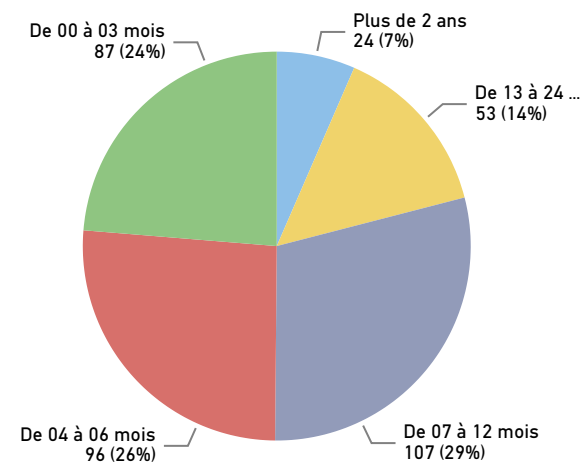

Tableau de bord de la Cour provinciale – palais de justice de Edmundston - 1^e trimestre 2022

Région couverte

Accusations traitées – cinq types d'infractions les plus fréquentes

Temps pour traiter les accusations

Résultats des accusations traitées

Salles d'audience

Tribunal	Salles d'audience actives	Salles d'audience
Edmundston	1.25	2

Accusations non traitées – cinq types d'infractions les plus fréquentes

Temps écoulé depuis les accusations (non traitées)

Gestion des affaires pour le trimestre

Solde de départ	490
+ accusations portées	323
- accusations traitées	367

Délais dans le système judiciaire – no. de semaine

= Solde finale	446
Écart	-44

Diminution de l'arriéré