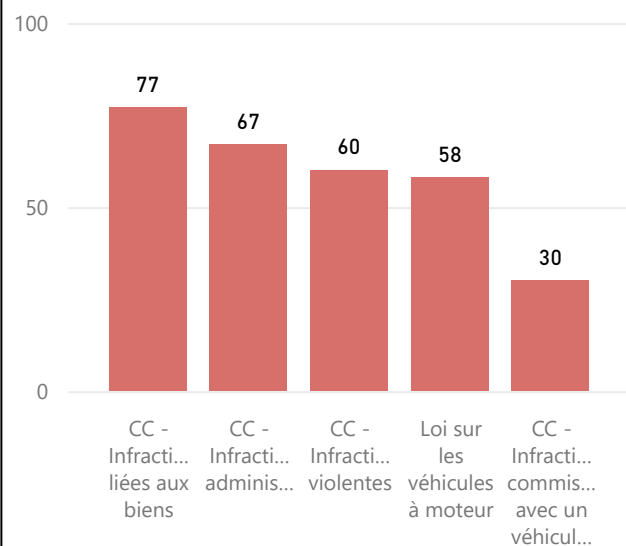

Tableau de bord de la Cour provinciale – palais de justice de Edmundston - 1^e trimestre 2022

Région couverte

Accusations traitées – cinq types d'infractions les plus fréquentes

Temps pour traiter les accusations

Résultats des accusations traitées

Salles d'audience

Tribunal	Salles d'audience actives	Salles d'audience
Edmundston	1.25	2

Accusations non traitées – cinq types d'infractions les plus fréquentes

Temps écoulé depuis les accusations (non traitées)

Gestion des affaires pour le trimestre

Solde de départ	490
+ accusations portées	323
- accusations traitées	367

Délais dans le système judiciaire – no. de semaine

= Solde finale	446
Écart	-44

Diminution de l'arriéré