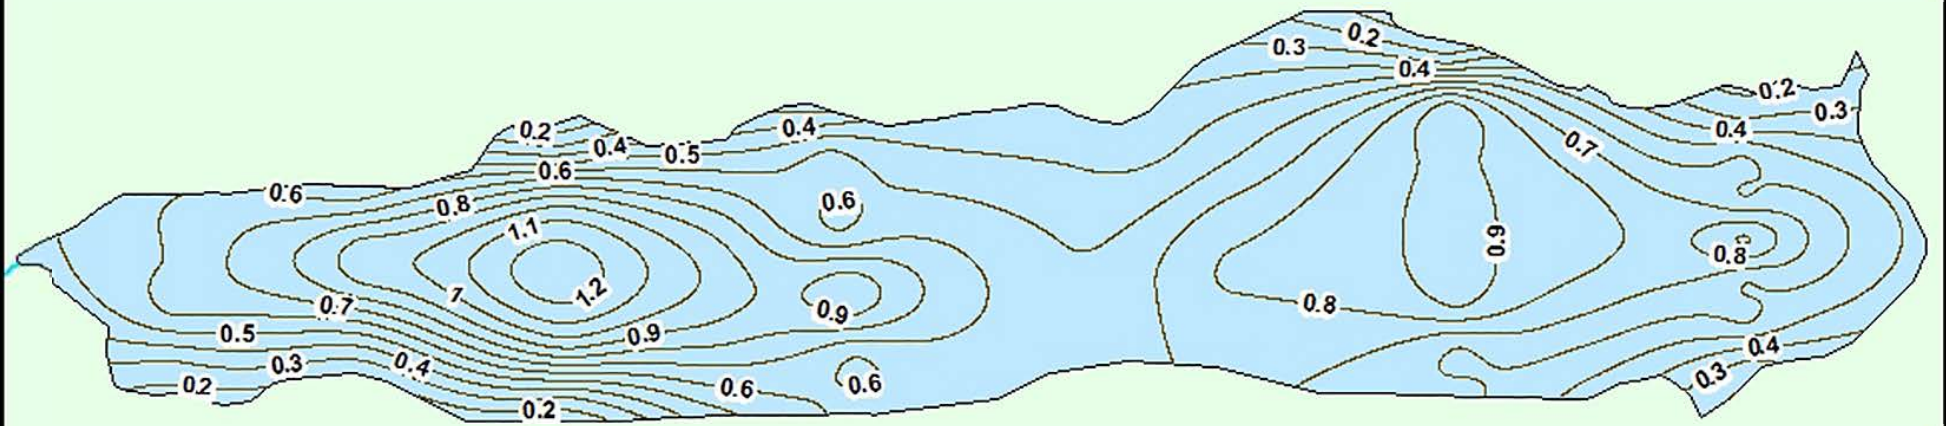

Ce lac ne fait pas partie du programme d'empoissonnement.

Jacquet River Lakes / Lacs Jacquet River

Depth Readings (Metres) / Indications de Profondeur (Mètres)

Legend / Légende

- ◆ Depth (Metres) / Profondeur (Mètres)
- ~ Watercourse / Cours d'Eau
- Crown Land / Terre de la Couronne

Jacquet River Lakes / Lacs Jacquet River

Contours (Metres / Mètres)

Legend / Légende

- Contours (Metres / Mètres)
- Watercourse / Cours d'Eau
- Crown Land / Terre de la Couronne

Jacquet River Lakes / Lacs Jacquet River

Depth (Metres) / Profondeur (Mètres)

Jacquet River Lakes / Lacs Jacquet River

Contours (Metres / Mètres)

Legend / Légende

- Contours (Metres / Mètres)
- ~ Watercourse / Cours d'Eau
- Road / Route
- Non-Crown Land / Non Terre de La Couronne
- Crown Land / Terre de la Couronne

Jacquet River Lakes / Lacs Jacquet River

Depth (Metres) / Profondeur (Mètres)

Legend / Légende

-  Watercourse / Cours d'Eau
-  Road / Route
-  Non-Crown Land / Non Terre de la Couronne
-  Crown Land / Terre de la Couronne