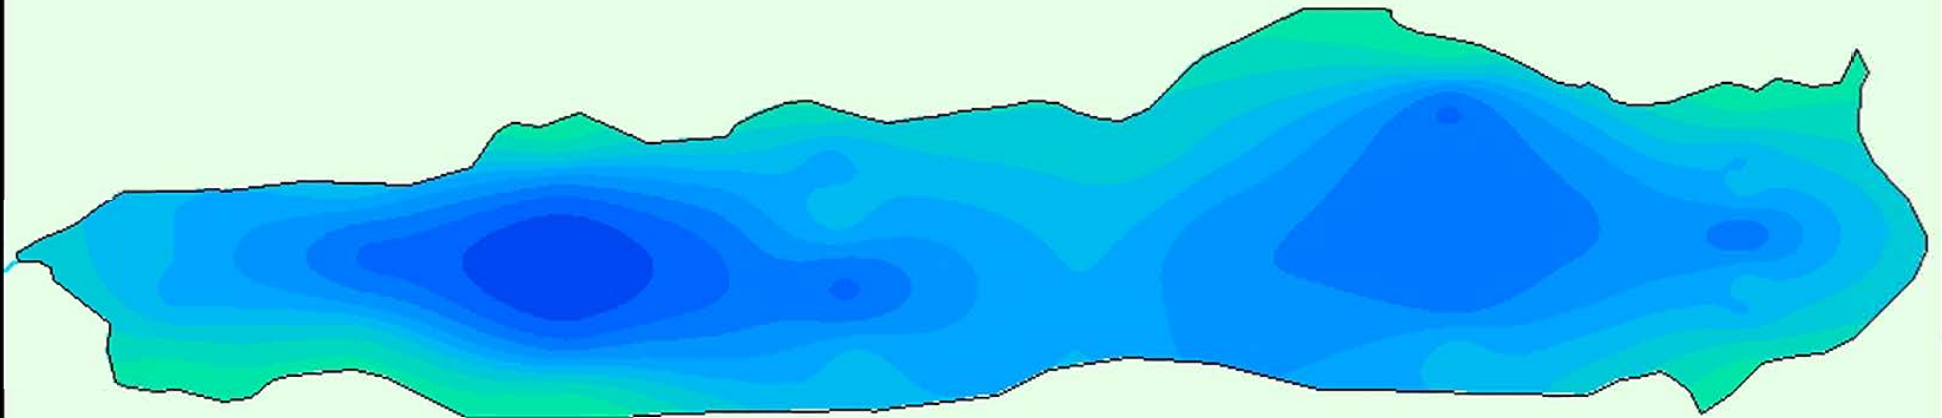

Depth (Metres) / Profondeur (Mètres)

Jacquet River Lakes / Lacs Jacquet River

Contours (Metres / Mètres)

Legend / Légende

- Contours (Metres / Mètres)
- ~ Watercourse / Cours d'Eau
- Road / Route
- Non-Crown Land / Non Terre de La Couronne
- Crown Land / Terre de la Couronne

Jacquet River Lakes / Lacs Jacquet River

Depth (Metres) / Profondeur (Mètres)

Legend / Légende

-  Watercourse / Cours d'Eau
-  Road / Route
-  Non-Crown Land / Non Terre de la Couronne
-  Crown Land / Terre de la Couronne