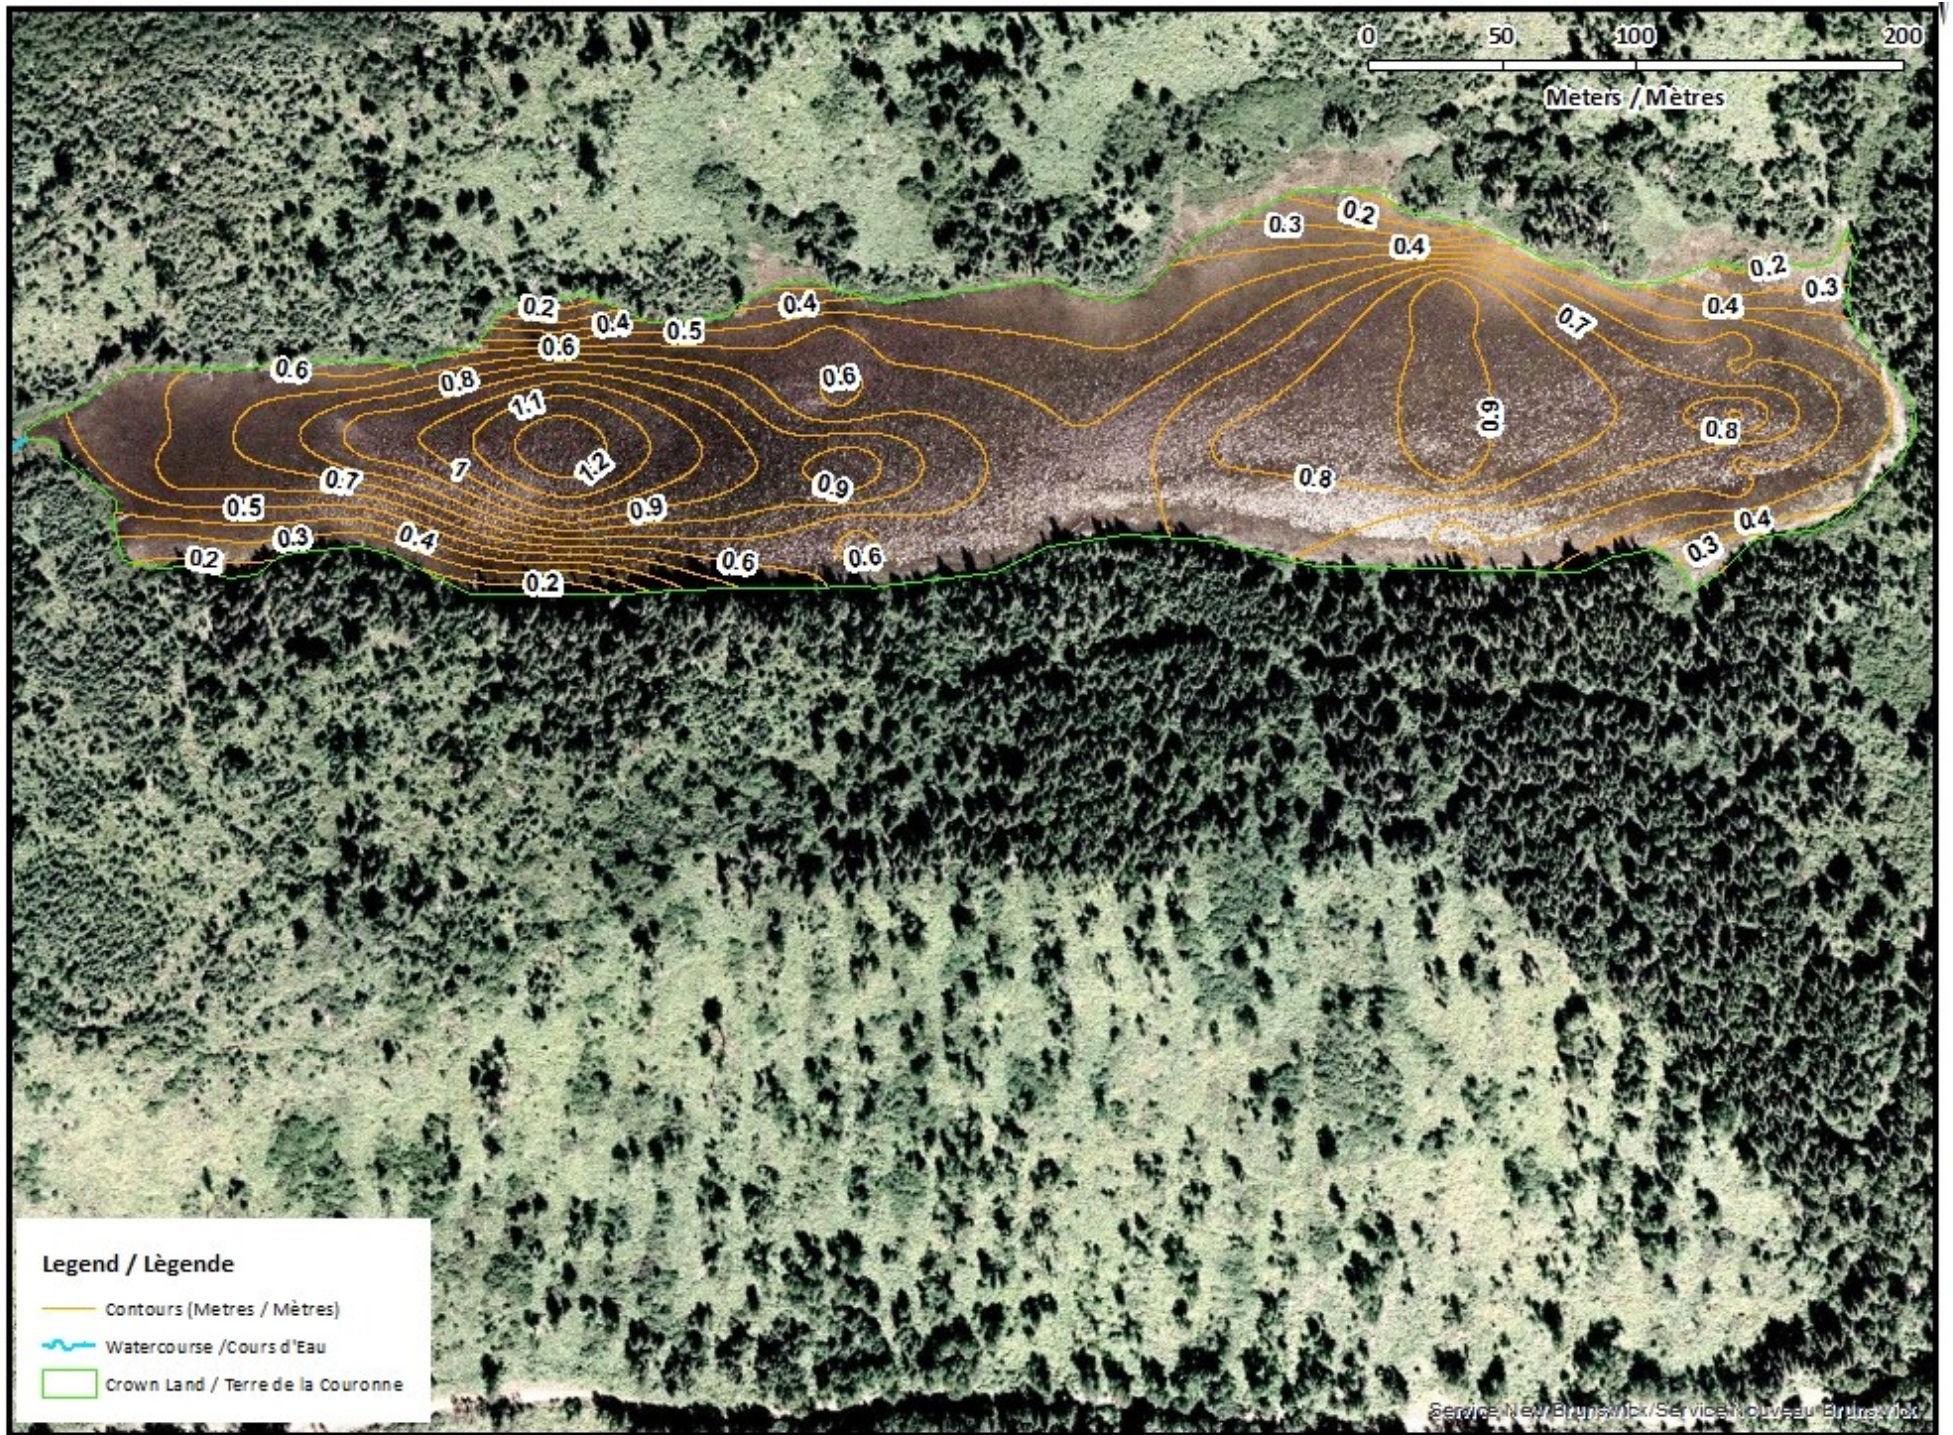

<u>Lake Characteristics</u>	<u>Caractéristiques du lac</u>
Surface Area : 6.9 hectares / 17.0 acres Maximum Depth : 1.2 metres / 4 feet	Superficie : 6.9 hectares / 17.0 acres Profondeur maximale : 1.2 mètres / 4 pieds

Ce lac ne fait pas partie du programme d'empoissonnement.

Jacquet River Lakes / Lacs Jacquet River

Depth Readings (Metres) / Indications de Profondeur (Mètres)

Legend / Légende

- ◆ Depth (Metres) / Profondeur (Mètres)
- ~ Watercourse / Cours d'Eau
- Crown Land / Terre de la Couronne

Jacquet River Lakes / Lacs Jacquet River

Contours (Metres / Mètres)

Legend / Légende

- Contours (Metres / Mètres)
- Watercourse / Cours d'Eau
- Crown Land / Terre de la Couronne

Jacquet River Lakes / Lacs Jacquet River

Depth (Metres) / Profondeur (Mètres)

Jacquet River Lakes / Lacs Jacquet River

Contours (Metres / Mètres)

Legend / Légende

- Contours (Metres / Mètres)
- ~ Watercourse / Cours d'Eau
- Road / Route
- Non-Crown Land / Non Terre de La Couronne
- Crown Land / Terre de la Couronne