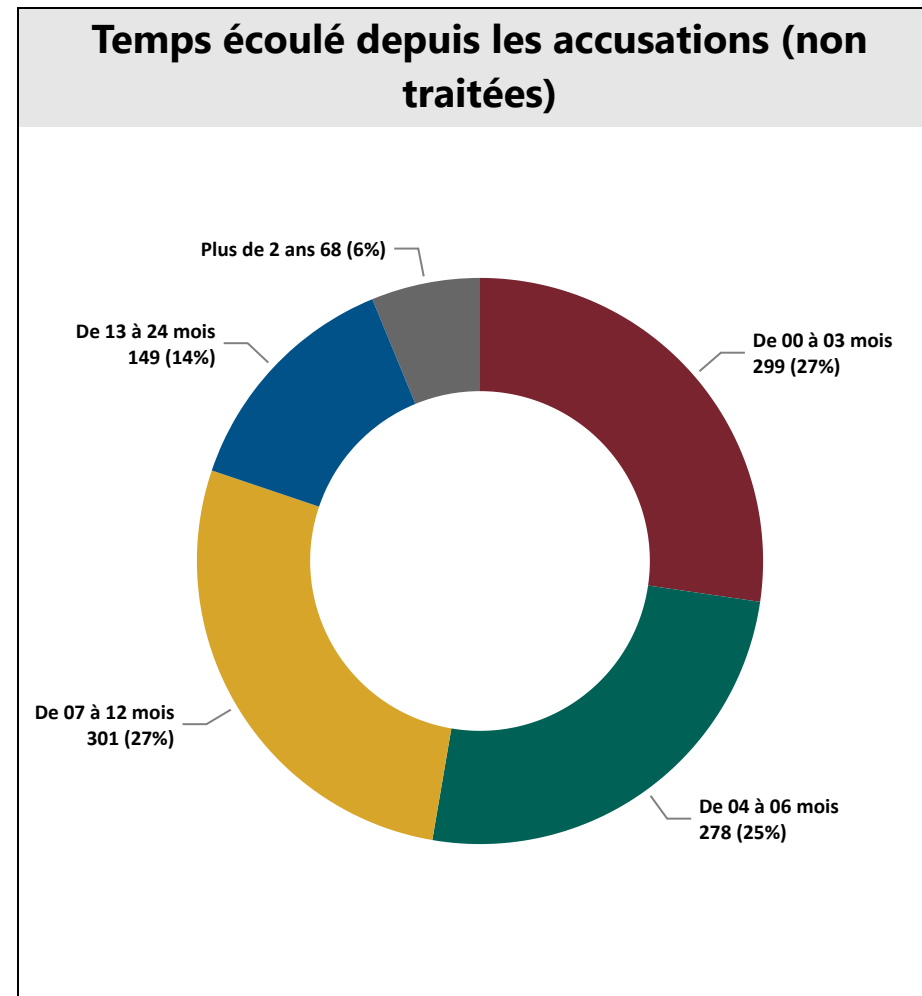

# Tableau de bord de la Cour provinciale – palais de justice de Woodstock - 1e trimestre 2024

### Salles d’audience

Tribunal	Salles d’audience actives	Salles d’audience
Woodstock	1	1

### Gestion des affaires pour le trimestre

Solde de départ	1108
+ accusations portées	372
- accusations traitées	385
<b>= Solde finale</b>	<b>1095</b>
<b>Écart</b>	<b>-13</b>
<b>Diminution de l’arriéré</b>	