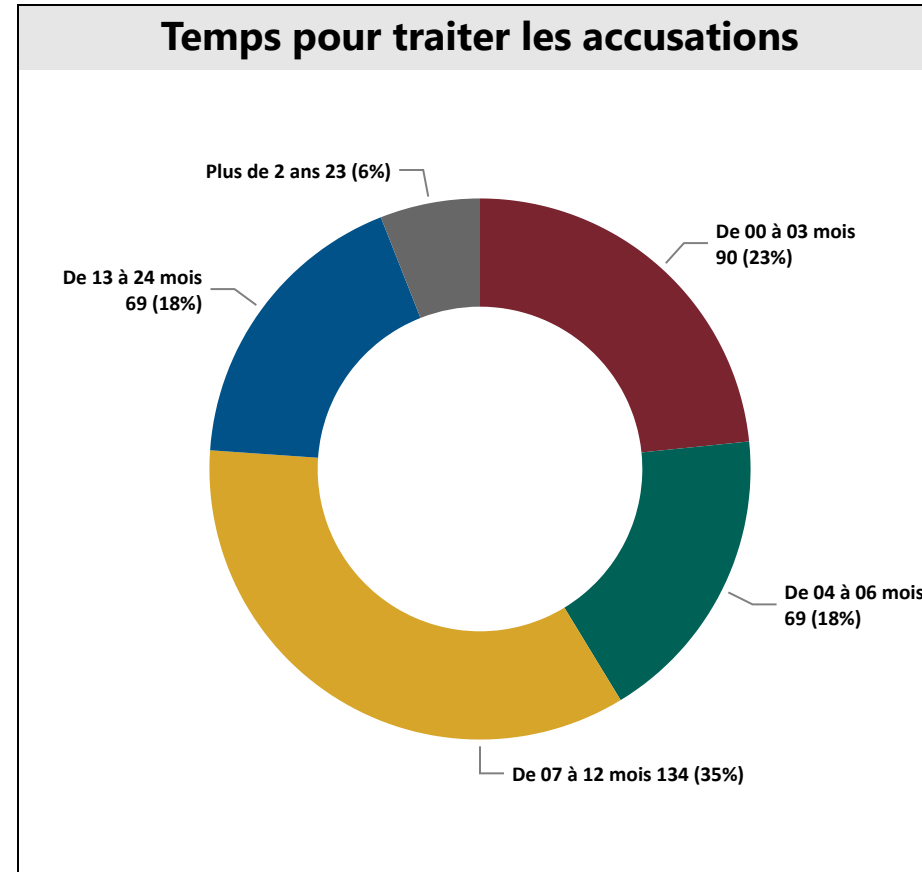

# Tableau de bord de la Cour provinciale – palais de justice de Woodstock - 1e trimestre 2024

### Salles d’audience

Tribunal	Salles d’audience actives	Salles d’audience
Woodstock	1	1

### Gestion des affaires pour le trimestre

Solde de départ	1108
+ accusations portées	372
- accusations traitées	385
<b>= Solde finale</b>	<b>1095</b>
<b>Écart</b>	<b>-13</b>
<b>Diminution de l’arriéré</b>	