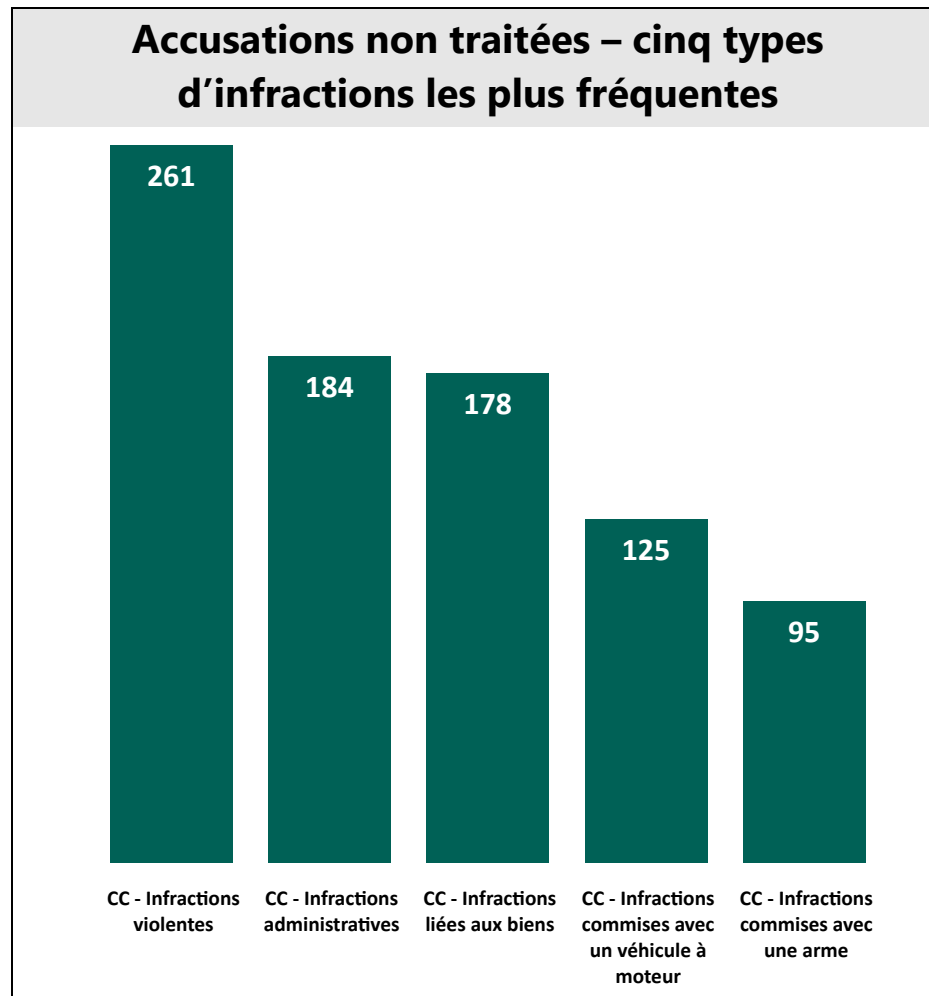

# Tableau de bord de la Cour provinciale – palais de justice de Woodstock - 1e trimestre 2024

### Salles d’audience

Tribunal	Salles d’audience actives	Salles d’audience
Woodstock	1	1

### Gestion des affaires pour le trimestre

Solde de départ	1108
+ accusations portées	372
- accusations traitées	385
<b>= Solde finale</b>	<b>1095</b>
<b>Écart</b>	<b>-13</b>
<b>Diminution de l’arriéré</b>	