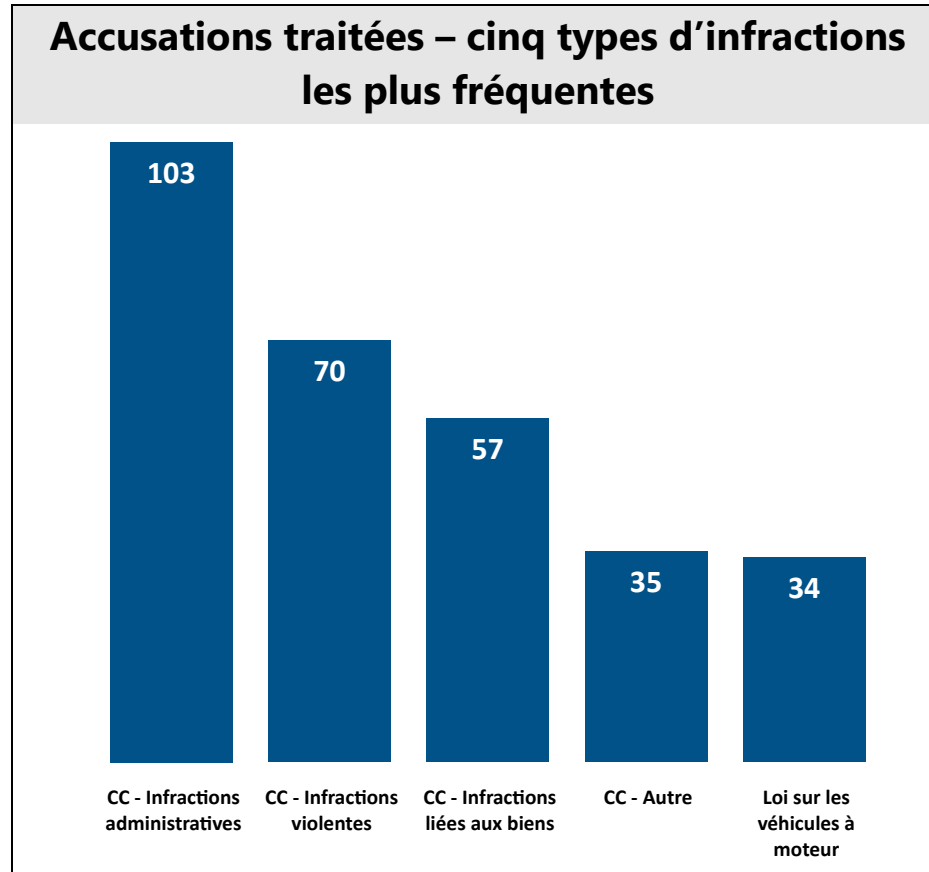

# Tableau de bord de la Cour provinciale – palais de justice de Woodstock - 1e trimestre 2024

### Salles d’audience

Tribunal	Salles d’audience actives	Salles d’audience
Woodstock	1	1

### Gestion des affaires pour le trimestre

Solde de départ	1108
+ accusations portées	372
- accusations traitées	385
<b>= Solde finale</b>	<b>1095</b>
<b>Écart</b>	<b>-13</b>
<b>Diminution de l’arriéré</b>	