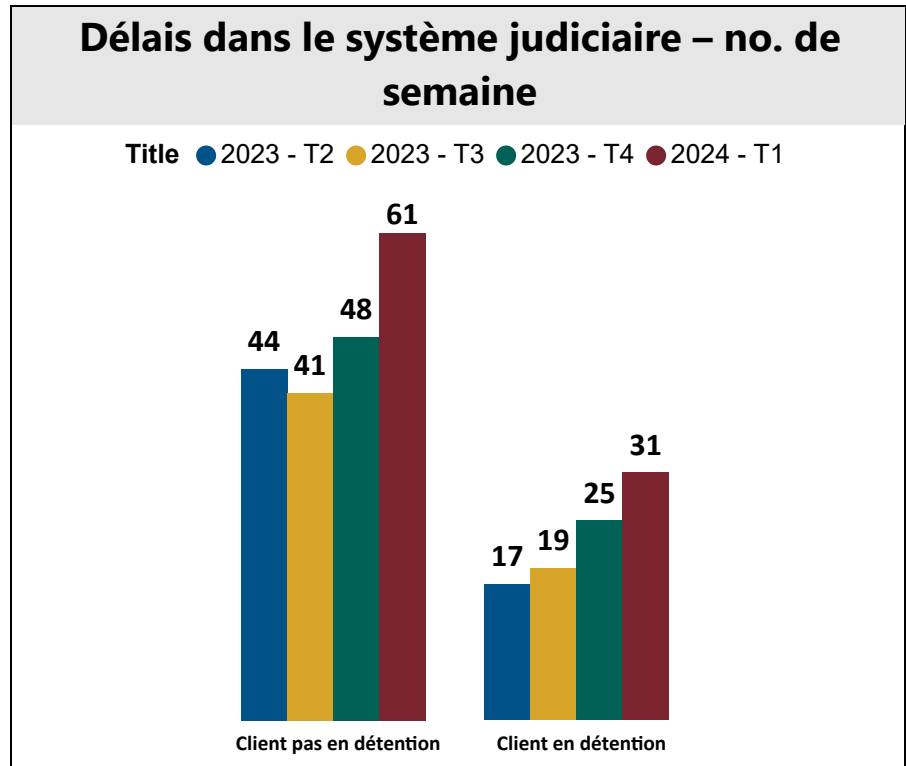

# Tableau de bord de la Cour provinciale – palais de justice de Woodstock - 1e trimestre 2024

### Salles d’audience

Tribunal	Salles d’audience actives	Salles d’audience
Woodstock	1	1

### Gestion des affaires pour le trimestre

Solde de départ	1108
+ accusations portées	372
- accusations traitées	385
<b>= Solde finale</b>	<b>1095</b>
<b>Écart</b>	<b>-13</b>
<b>Diminution de l’arriéré</b>	