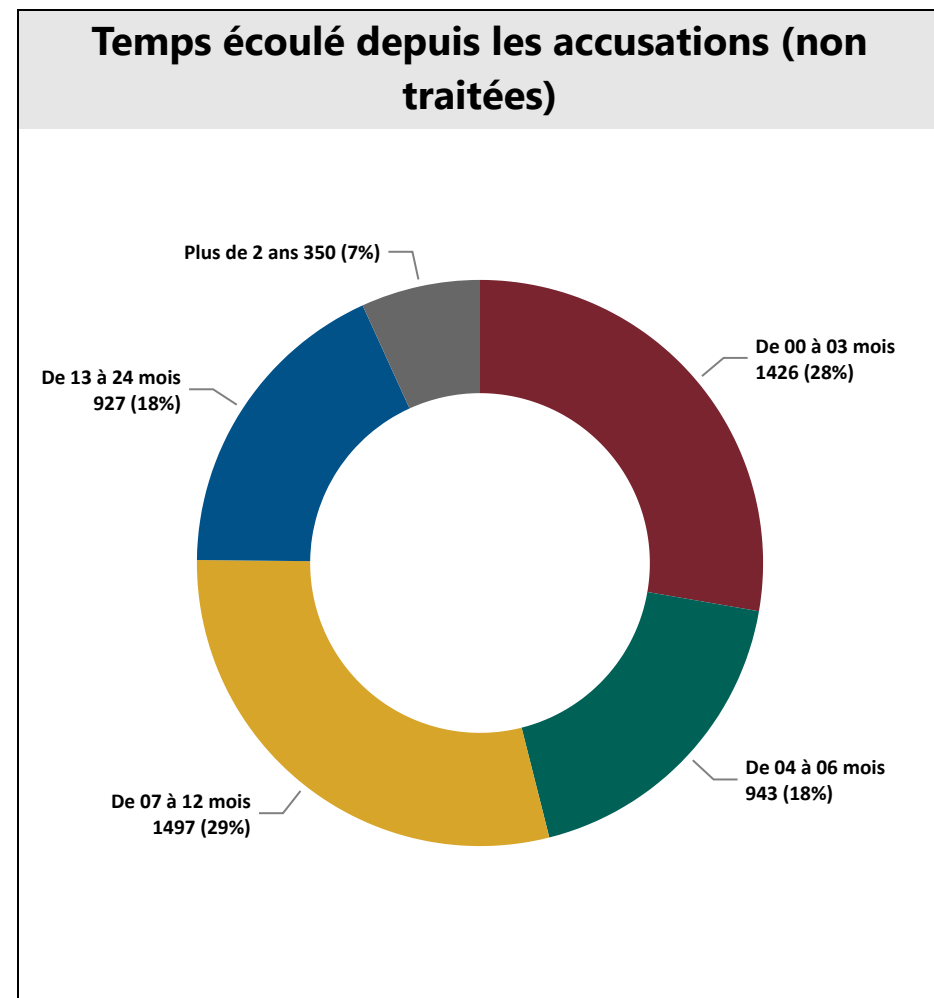

Tableau de bord de la Cour provinciale – palais de justice de Moncton - 1e trimestre 2024

Salles d’audience

Tribunal	Salles d’audience actives	Salles d’audience
Moncton	6	8

Gestion des affaires pour le trimestre

Solde de départ	5656
+ accusations portées	1981
- accusations traitées	2494
= Solde finale	5143
Écart	-513
Diminution de l’arriéré	