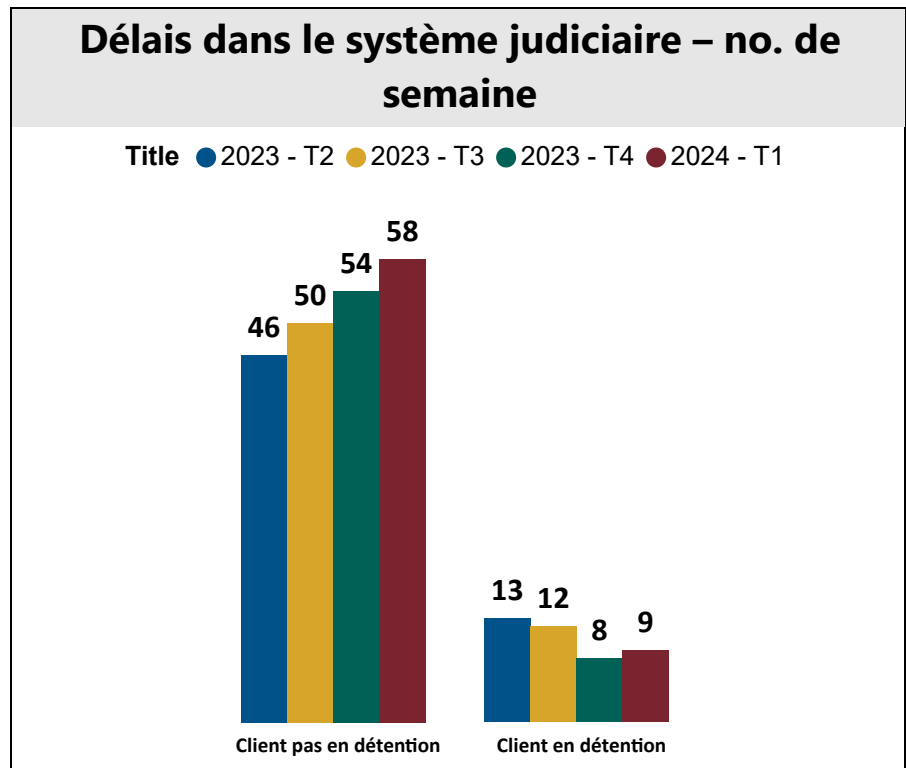

Tableau de bord de la Cour provinciale – palais de justice de Moncton - 1e trimestre 2024

Salles d’audience

Tribunal	Salles d’audience actives	Salles d’audience
Moncton	6	8

Gestion des affaires pour le trimestre

Solde de départ	5656
+ accusations portées	1981
- accusations traitées	2494
= Solde finale	5143
Écart	-513
Diminution de l’arriéré	