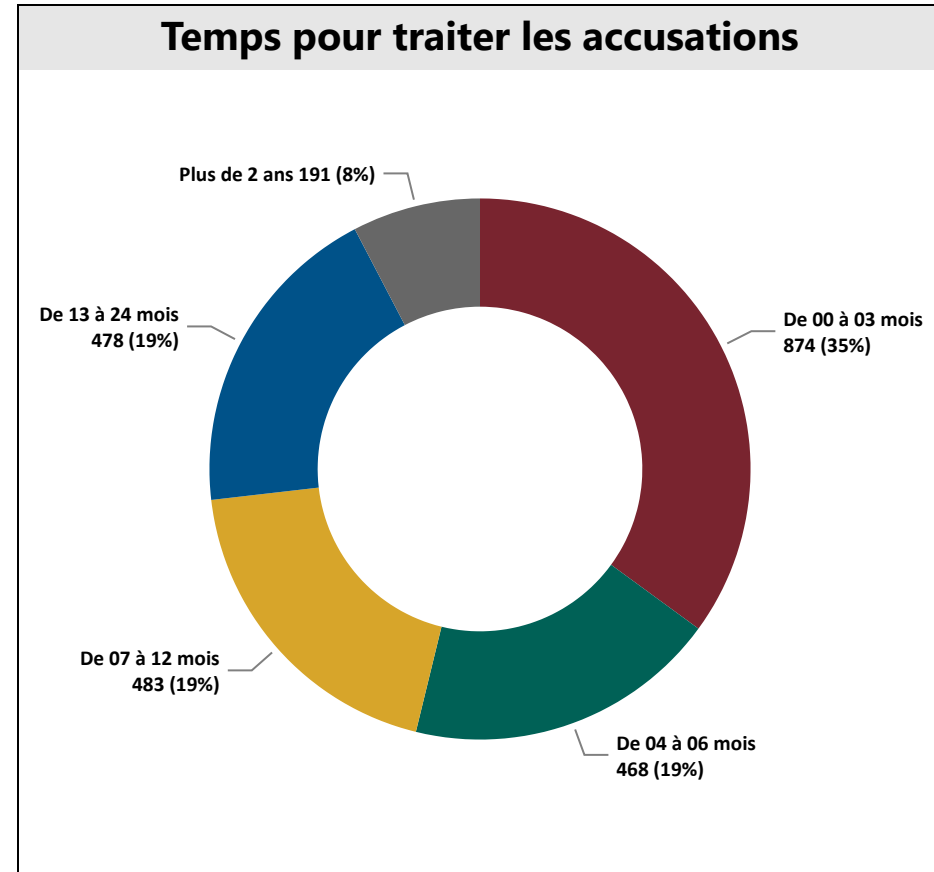

Tableau de bord de la Cour provinciale – palais de justice de Moncton - 1e trimestre 2024

Salles d’audience

Tribunal	Salles d’audience actives	Salles d’audience
Moncton	6	8

Gestion des affaires pour le trimestre

Solde de départ	5656
+ accusations portées	1981
- accusations traitées	2494
= Solde finale	5143
Écart	-513
Diminution de l’arriéré	