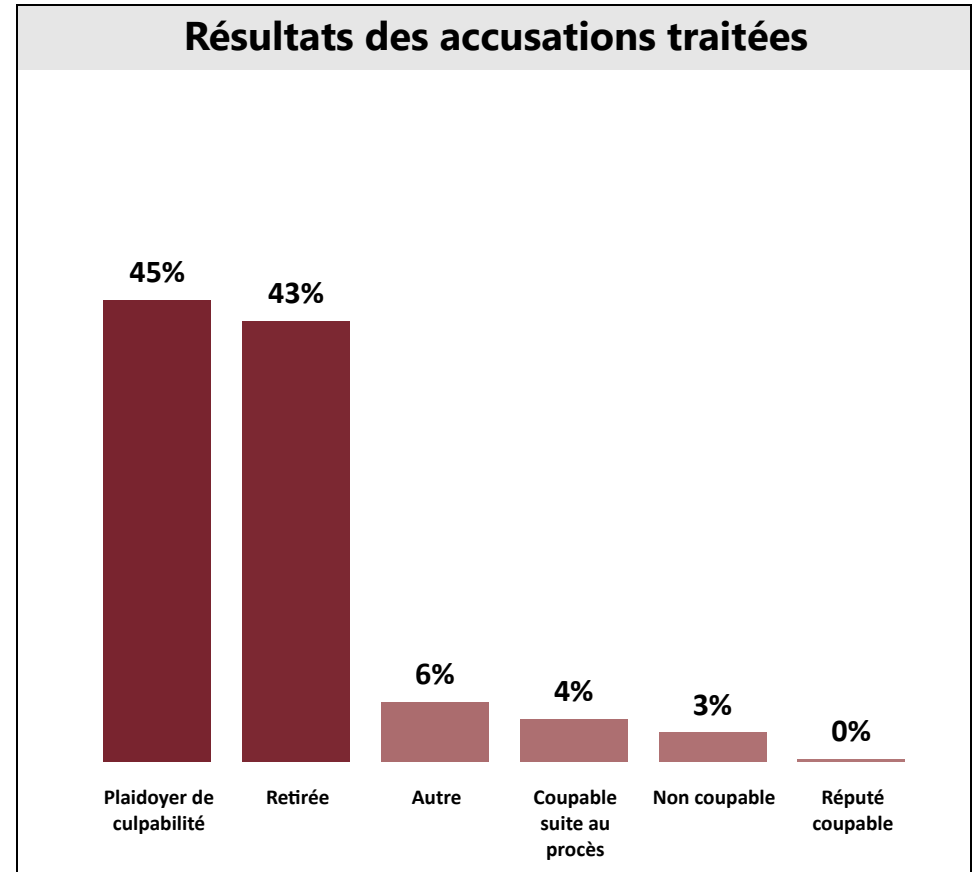

Tableau de bord de la Cour provinciale – palais de justice de Moncton - 1e trimestre 2024

Salles d’audience

Tribunal	Salles d’audience actives	Salles d’audience
Moncton	6	8

Gestion des affaires pour le trimestre

Solde de départ	5656
+ accusations portées	1981
- accusations traitées	2494
= Solde finale	5143
Écart	-513
Diminution de l’arriéré	