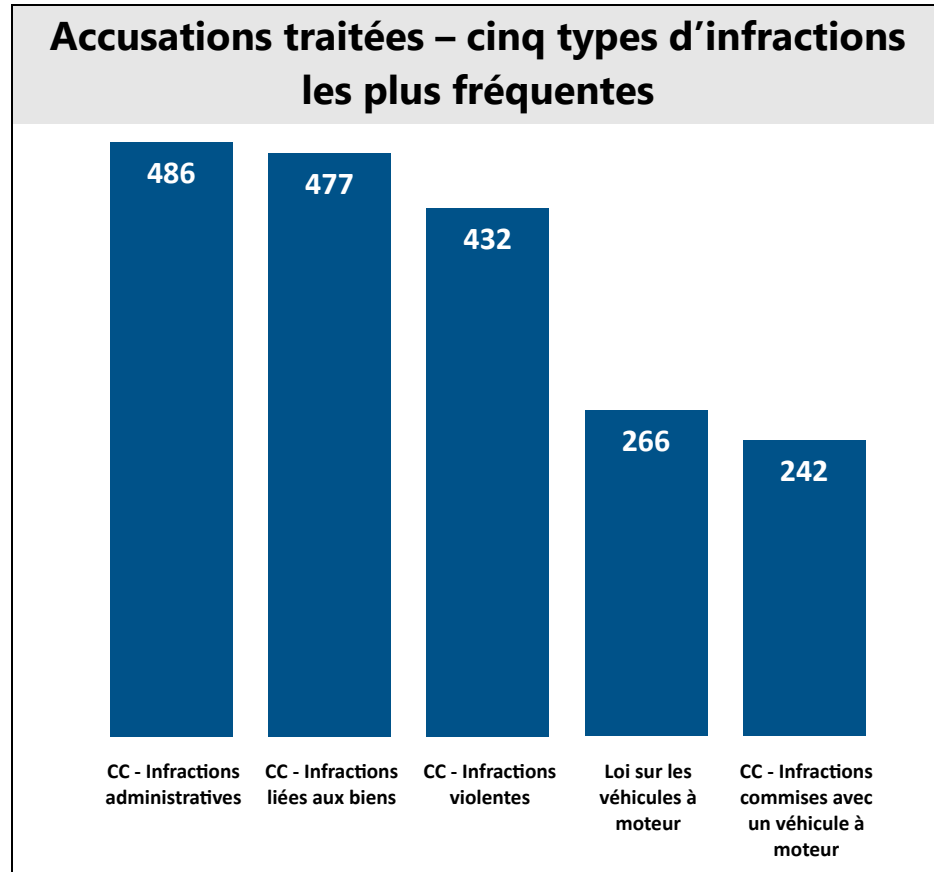

Tableau de bord de la Cour provinciale – palais de justice de Moncton - 1e trimestre 2024

Salles d’audience

Tribunal	Salles d’audience actives	Salles d’audience
Moncton	6	8

Gestion des affaires pour le trimestre

Solde de départ	5656
+ accusations portées	1981
- accusations traitées	2494
= Solde finale	5143
Écart	-513
Diminution de l’arriéré	