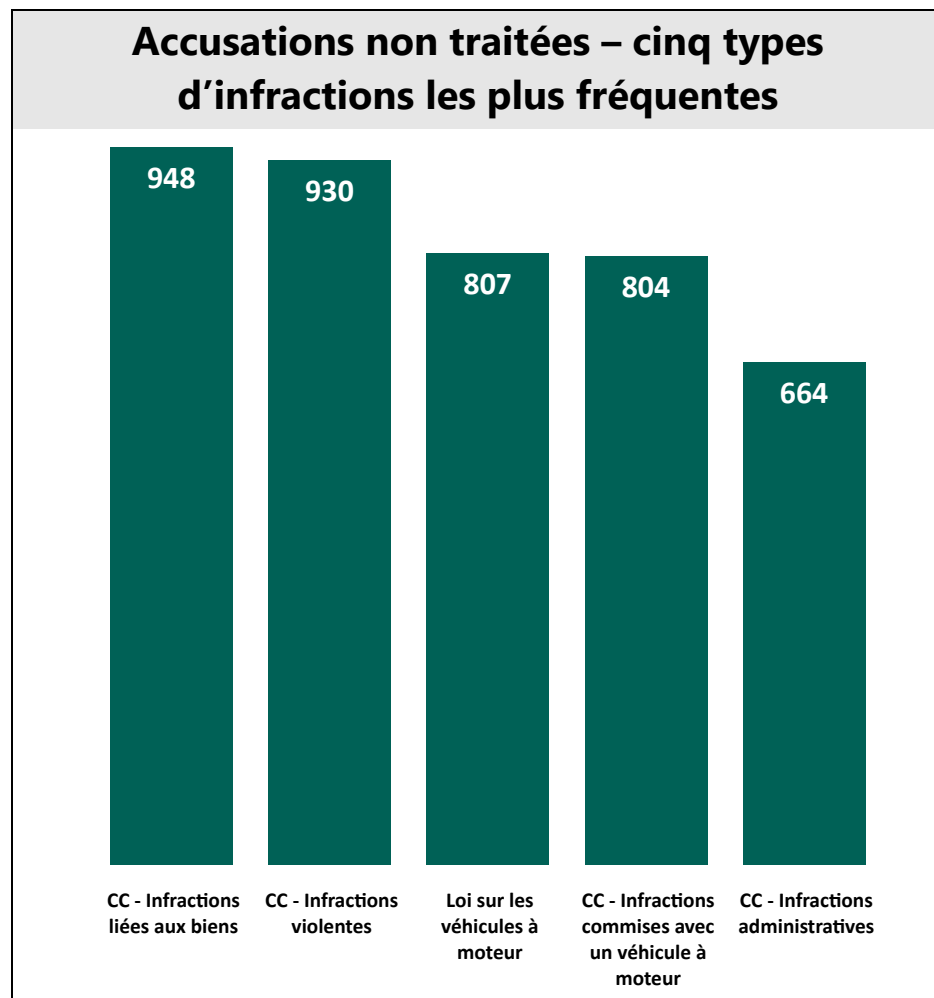

Tableau de bord de la Cour provinciale – palais de justice de Moncton - 1e trimestre 2024

Salles d’audience

Tribunal	Salles d’audience actives	Salles d’audience
Moncton	6	8

Gestion des affaires pour le trimestre

Solde de départ	5656
+ accusations portées	1981
- accusations traitées	2494
= Solde finale	5143
Écart	-513
Diminution de l’arriéré	