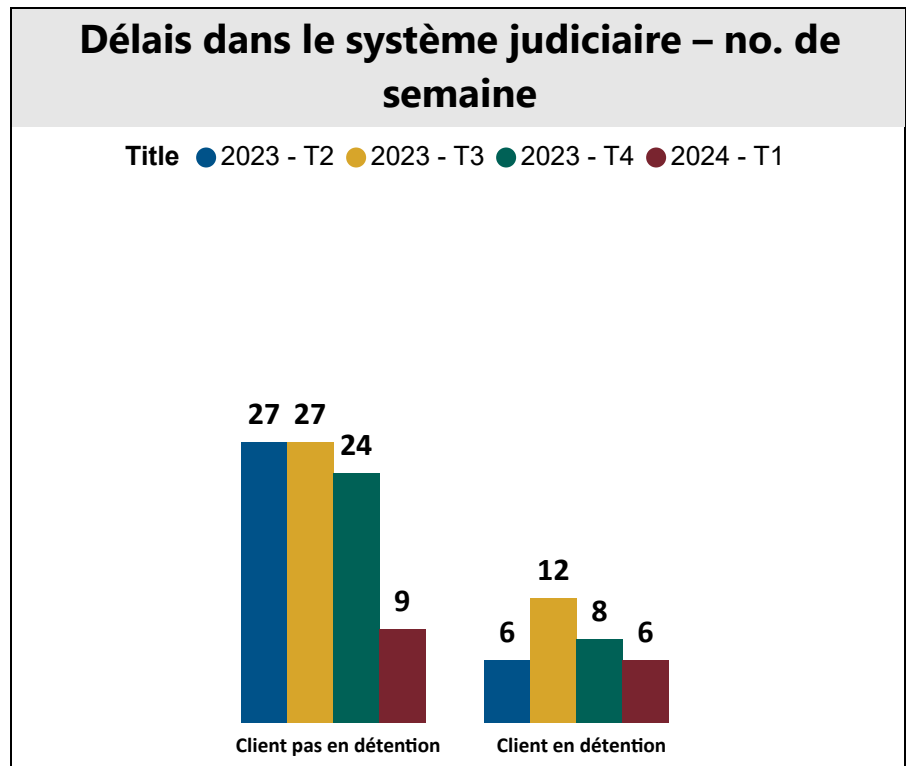

# Tableau de bord de la Cour provinciale – palais de justice de Edmundston - 1e trimestre 2024

### Salles d’audience

Tribunal	Salles d’audience actives	Salles d’audience
Edmundston	1.25	2

### Gestion des affaires pour le trimestre

Solde de départ	1081
+ accusations portées	389
- accusations traitées	505
<b>= Solde finale</b>	<b>965</b>
<b>Écart</b>	<b>-116</b>
<b>Diminution de l’arriéré</b>	