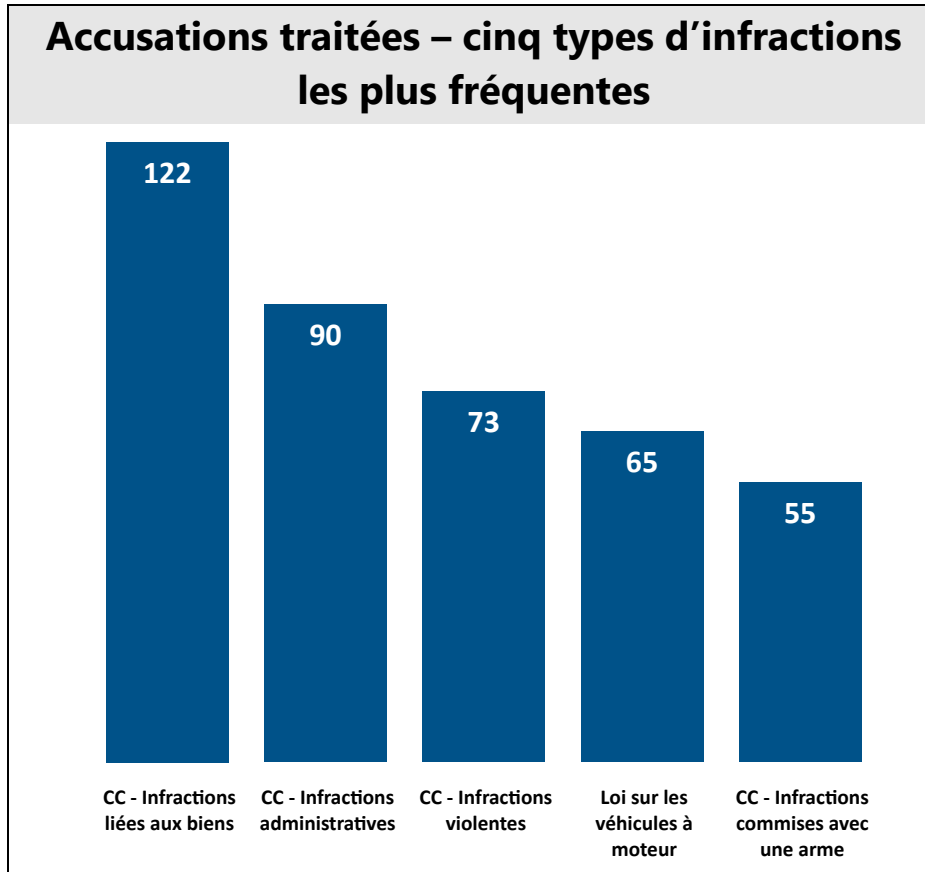

# Tableau de bord de la Cour provinciale – palais de justice de Edmundston - 1e trimestre 2024

### Salles d’audience

Tribunal	Salles d’audience actives	Salles d’audience
Edmundston	1.25	2

### Gestion des affaires pour le trimestre

Solde de départ	1081
+ accusations portées	389
- accusations traitées	505
<b>= Solde finale</b>	<b>965</b>
<b>Écart</b>	<b>-116</b>
<b>Diminution de l’arriéré</b>	