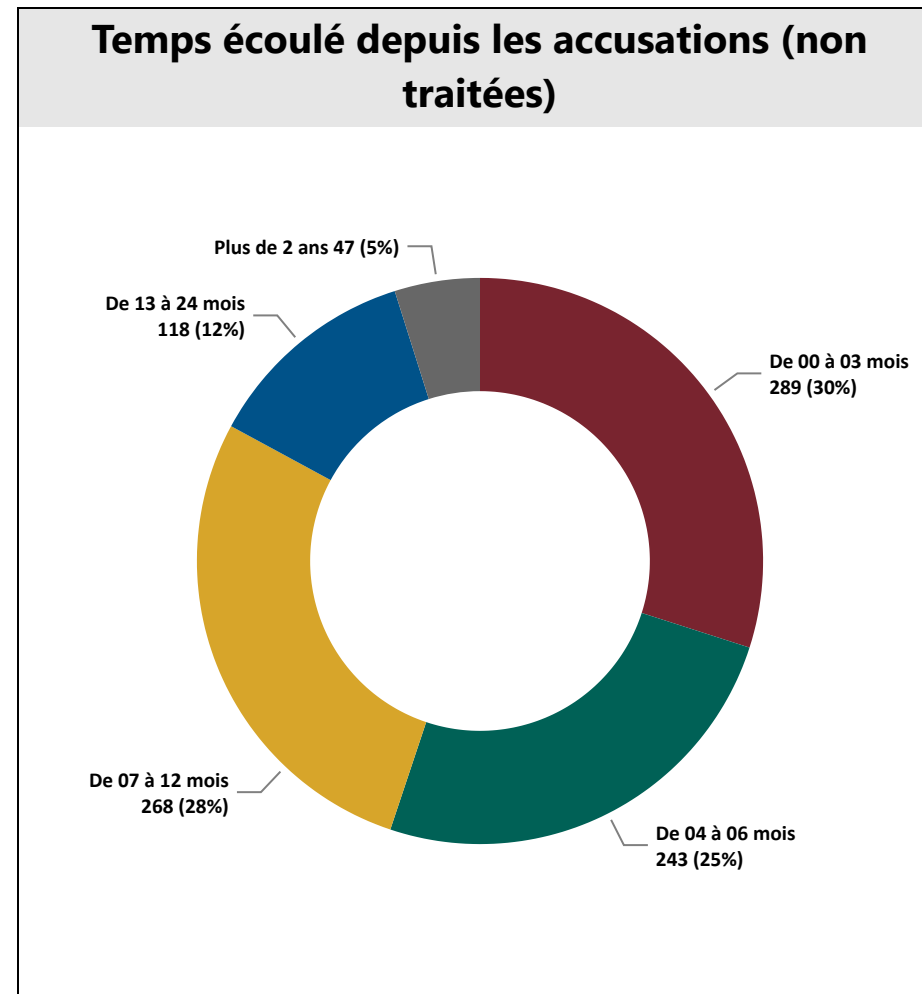

# Tableau de bord de la Cour provinciale – palais de justice de Edmundston - 1e trimestre 2024

### Gestion des affaires pour le trimestre

Solde de départ	1081
+ accusations portées	389
- accusations traitées	505
<b>= Solde finale</b>	<b>965</b>
<b>Écart</b>	<b>-116</b>
<b>Diminution de l’arriéré</b>	