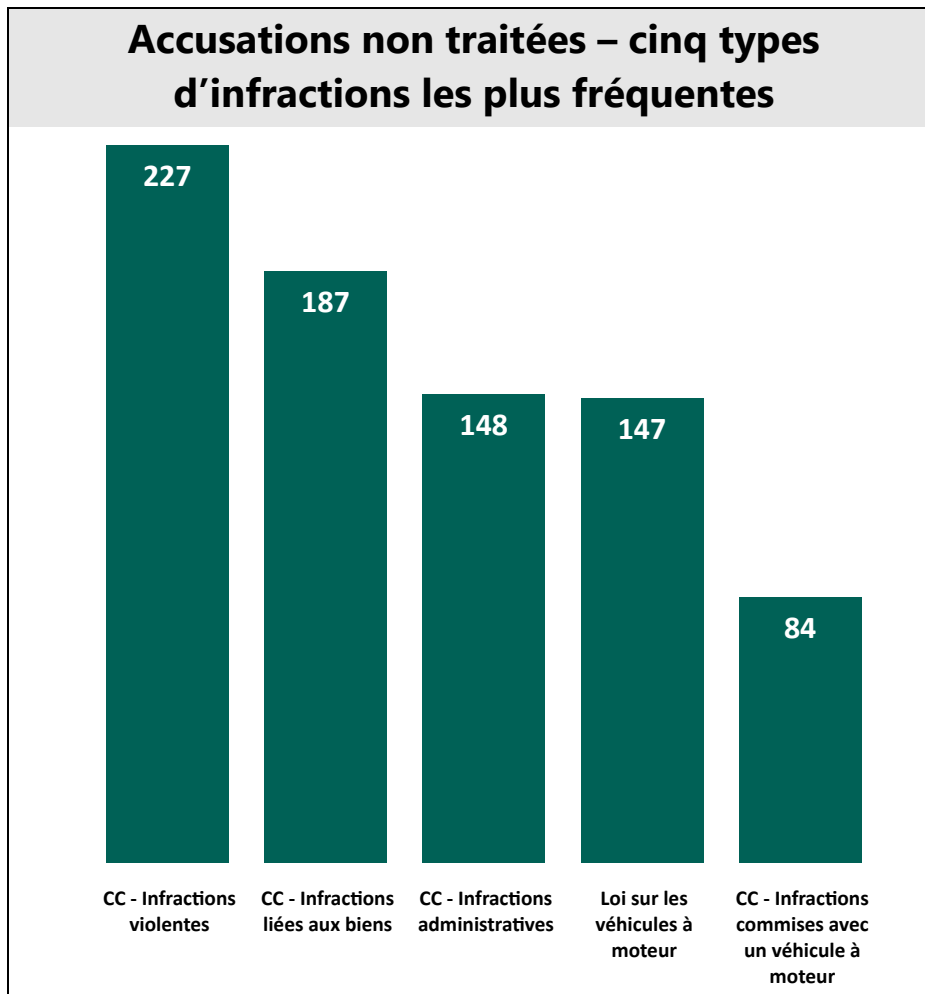

# Tableau de bord de la Cour provinciale – palais de justice de Edmundston - 1e trimestre 2024

### Salles d’audience

Tribunal	Salles d’audience actives	Salles d’audience
Edmundston	1.25	2

### Gestion des affaires pour le trimestre

Solde de départ	1081
+ accusations portées	389
- accusations traitées	505
<b>= Solde finale</b>	<b>965</b>
<b>Écart</b>	<b>-116</b>
<b>Diminution de l’arriéré</b>	