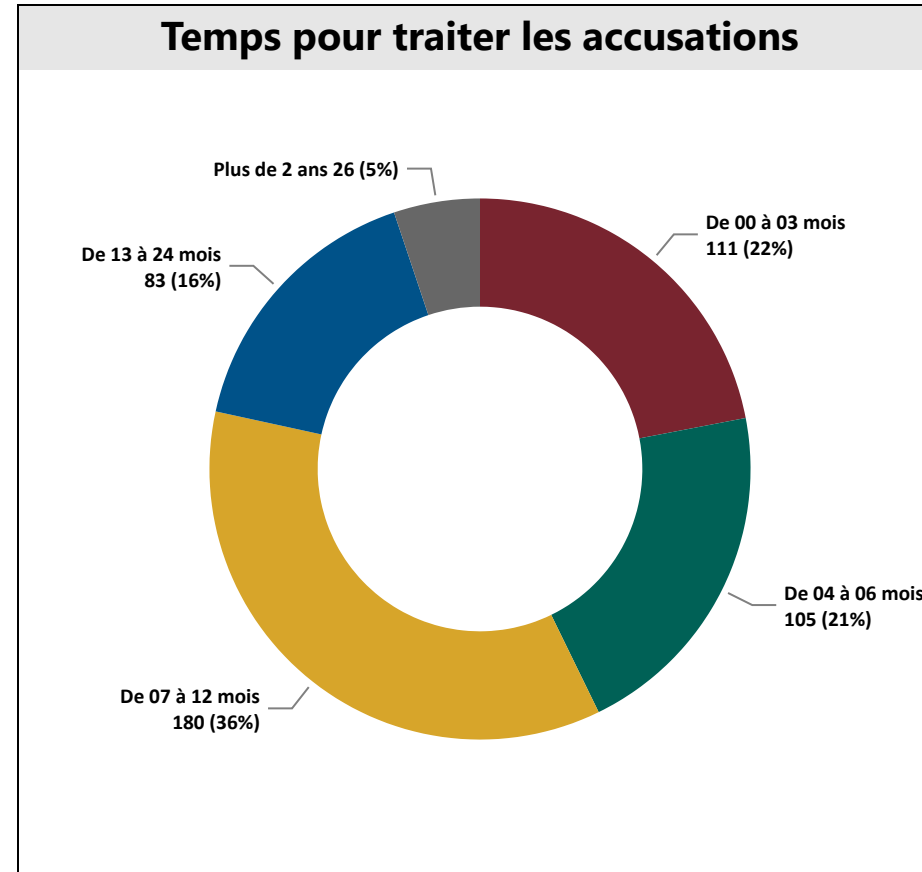

# Tableau de bord de la Cour provinciale – palais de justice de Edmundston - 1e trimestre 2024

### Gestion des affaires pour le trimestre

Solde de départ	1081
+ accusations portées	389
- accusations traitées	505
<b>= Solde finale</b>	<b>965</b>
<b>Écart</b>	<b>-116</b>
<b>Diminution de l’arriéré</b>	