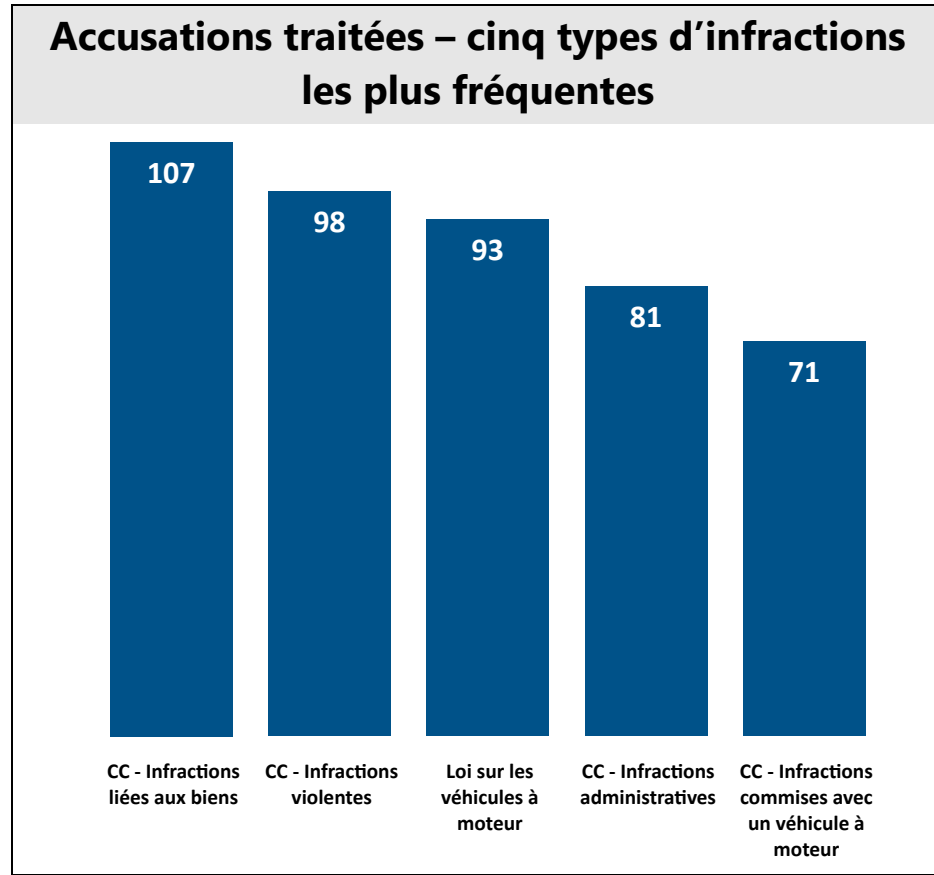

Tableau de bord de la Cour provinciale – palais de justice de Bathurst - 1e trimestre 2024

Salles d’audience

Tribunal	Salles d’audience actives	Salles d’audience
Bathurst	2	2

Gestion des affaires pour le trimestre

Solde de départ	1511
+ accusations portées	571
- accusations traitées	608
= Solde finale	1474
Écart	-37
Diminution de l’arriéré	