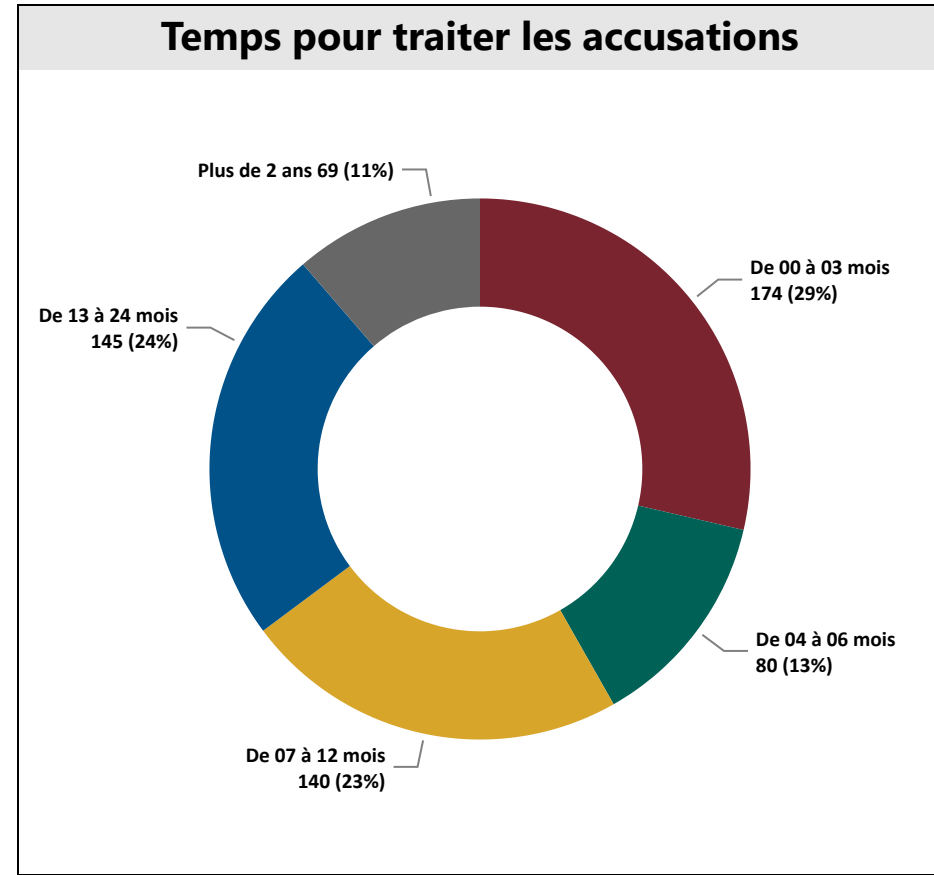

Tableau de bord de la Cour provinciale – palais de justice de Bathurst - 1e trimestre 2024

Salles d’audience

Tribunal	Salles d’audience actives	Salles d’audience
Bathurst	2	2

Gestion des affaires pour le trimestre

Solde de départ	1511
+ accusations portées	571
- accusations traitées	608
= Solde finale	1474
Écart	-37
Diminution de l’arriéré	