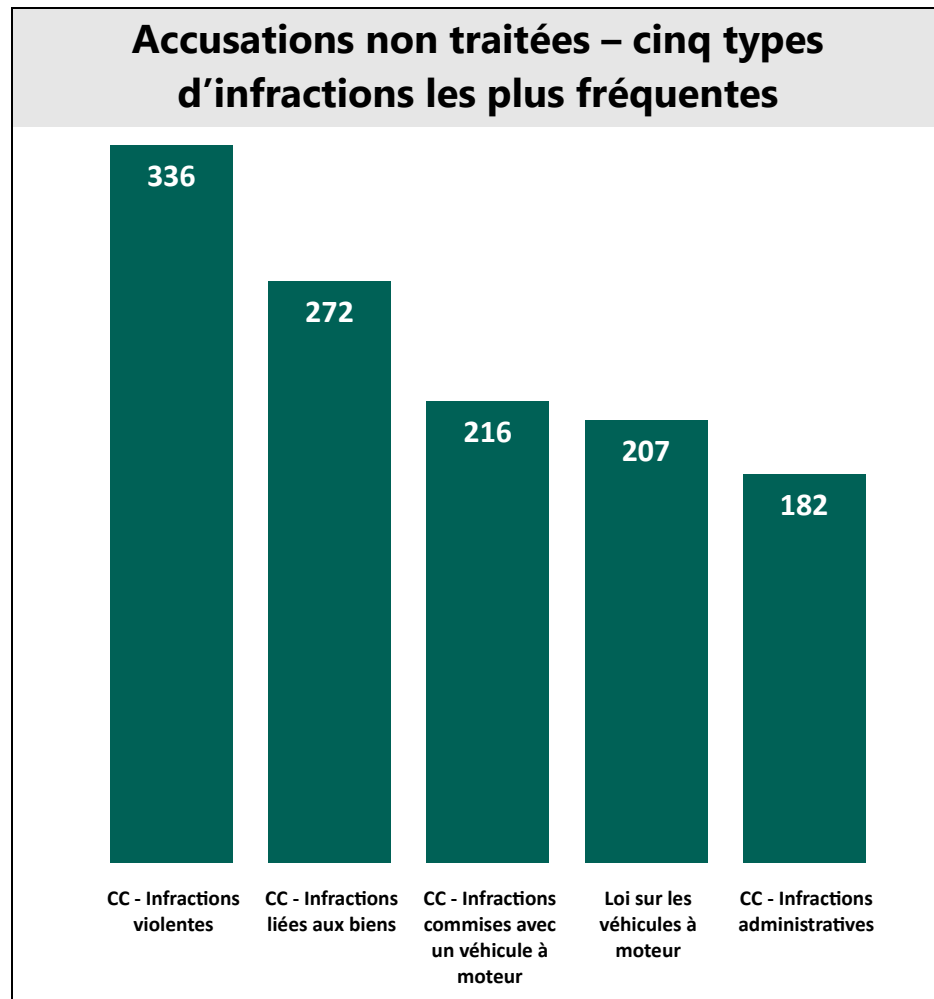

Tableau de bord de la Cour provinciale – palais de justice de Bathurst - 1e trimestre 2024

Salles d’audience

Tribunal	Salles d’audience actives	Salles d’audience
Bathurst	2	2

Gestion des affaires pour le trimestre

Solde de départ	1511
+ accusations portées	571
- accusations traitées	608
= Solde finale	1474
Écart	-37
Diminution de l’arriéré	