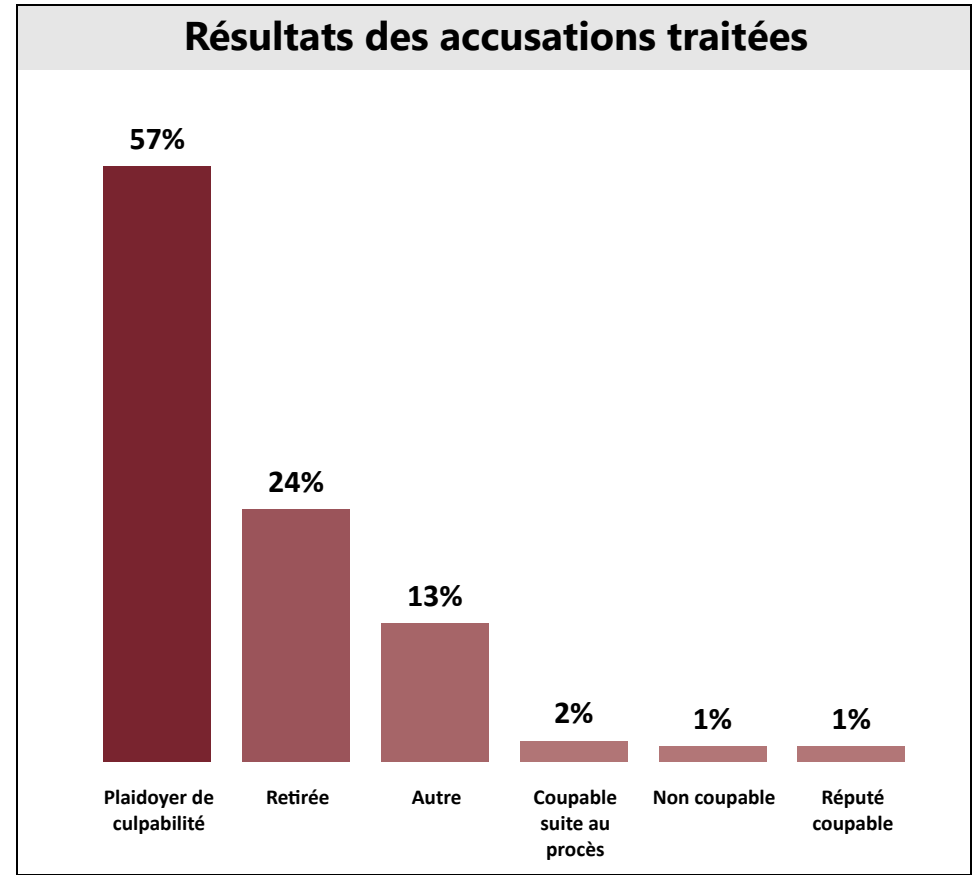

Tableau de bord de la Cour provinciale – palais de justice de Bathurst - 1e trimestre 2024

Salles d’audience

Tribunal	Salles d’audience actives	Salles d’audience
Bathurst	2	2

Gestion des affaires pour le trimestre

Solde de départ	1511
+ accusations portées	571
- accusations traitées	608
= Solde finale	1474
Écart	-37
Diminution de l’arriéré	