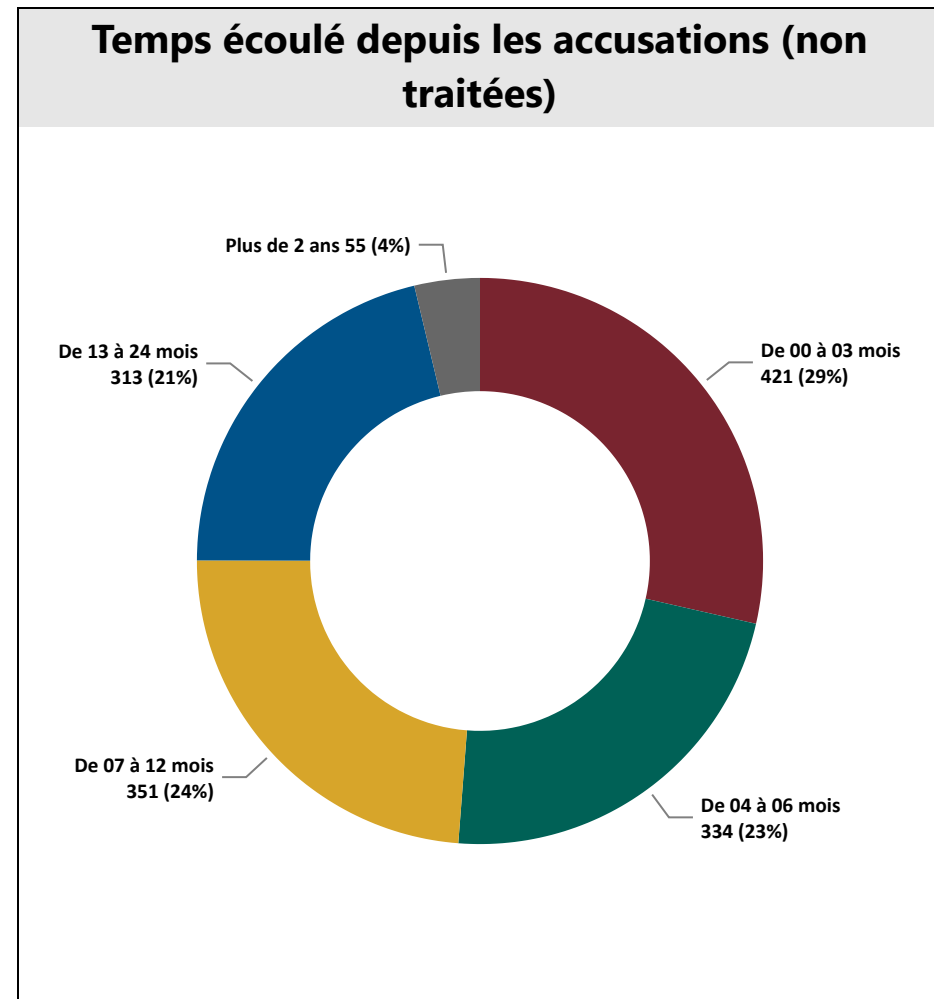

Tableau de bord de la Cour provinciale – palais de justice de Bathurst - 1e trimestre 2024

Salles d’audience

Tribunal	Salles d’audience actives	Salles d’audience
Bathurst	2	2

Gestion des affaires pour le trimestre

Solde de départ	1511
+ accusations portées	571
- accusations traitées	608
= Solde finale	1474
Écart	-37
Diminution de l’arriéré	