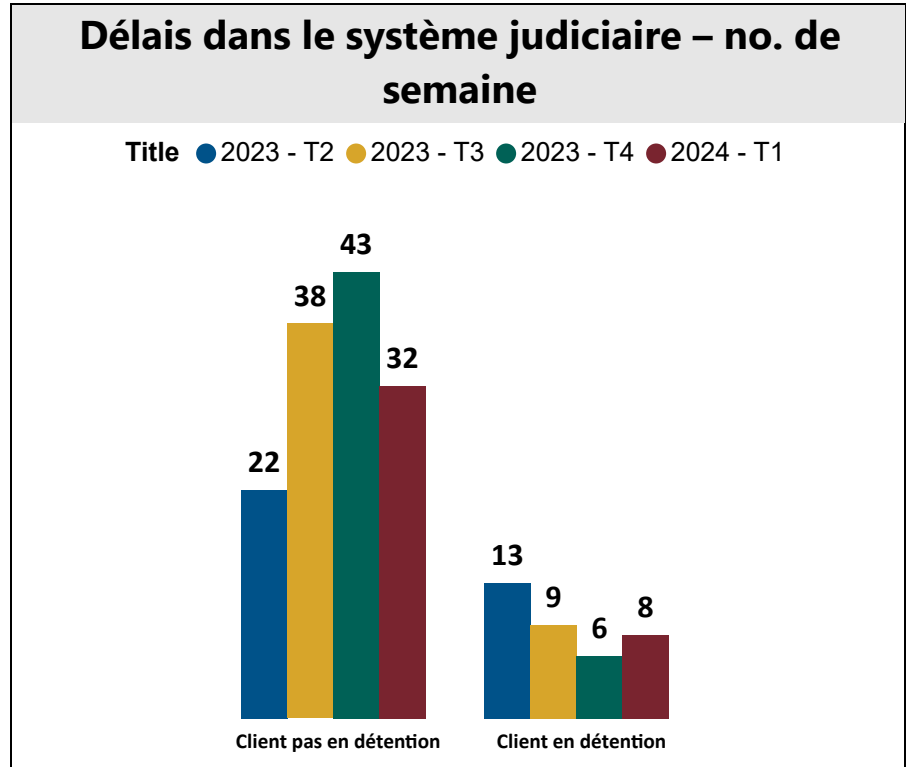

Tableau de bord de la Cour provinciale – palais de justice de Bathurst - 1e trimestre 2024

Salles d’audience

Tribunal	Salles d’audience actives	Salles d’audience
Bathurst	2	2

Gestion des affaires pour le trimestre

Solde de départ	1511
+ accusations portées	571
- accusations traitées	608
= Solde finale	1474
Écart	-37
Diminution de l’arriéré	