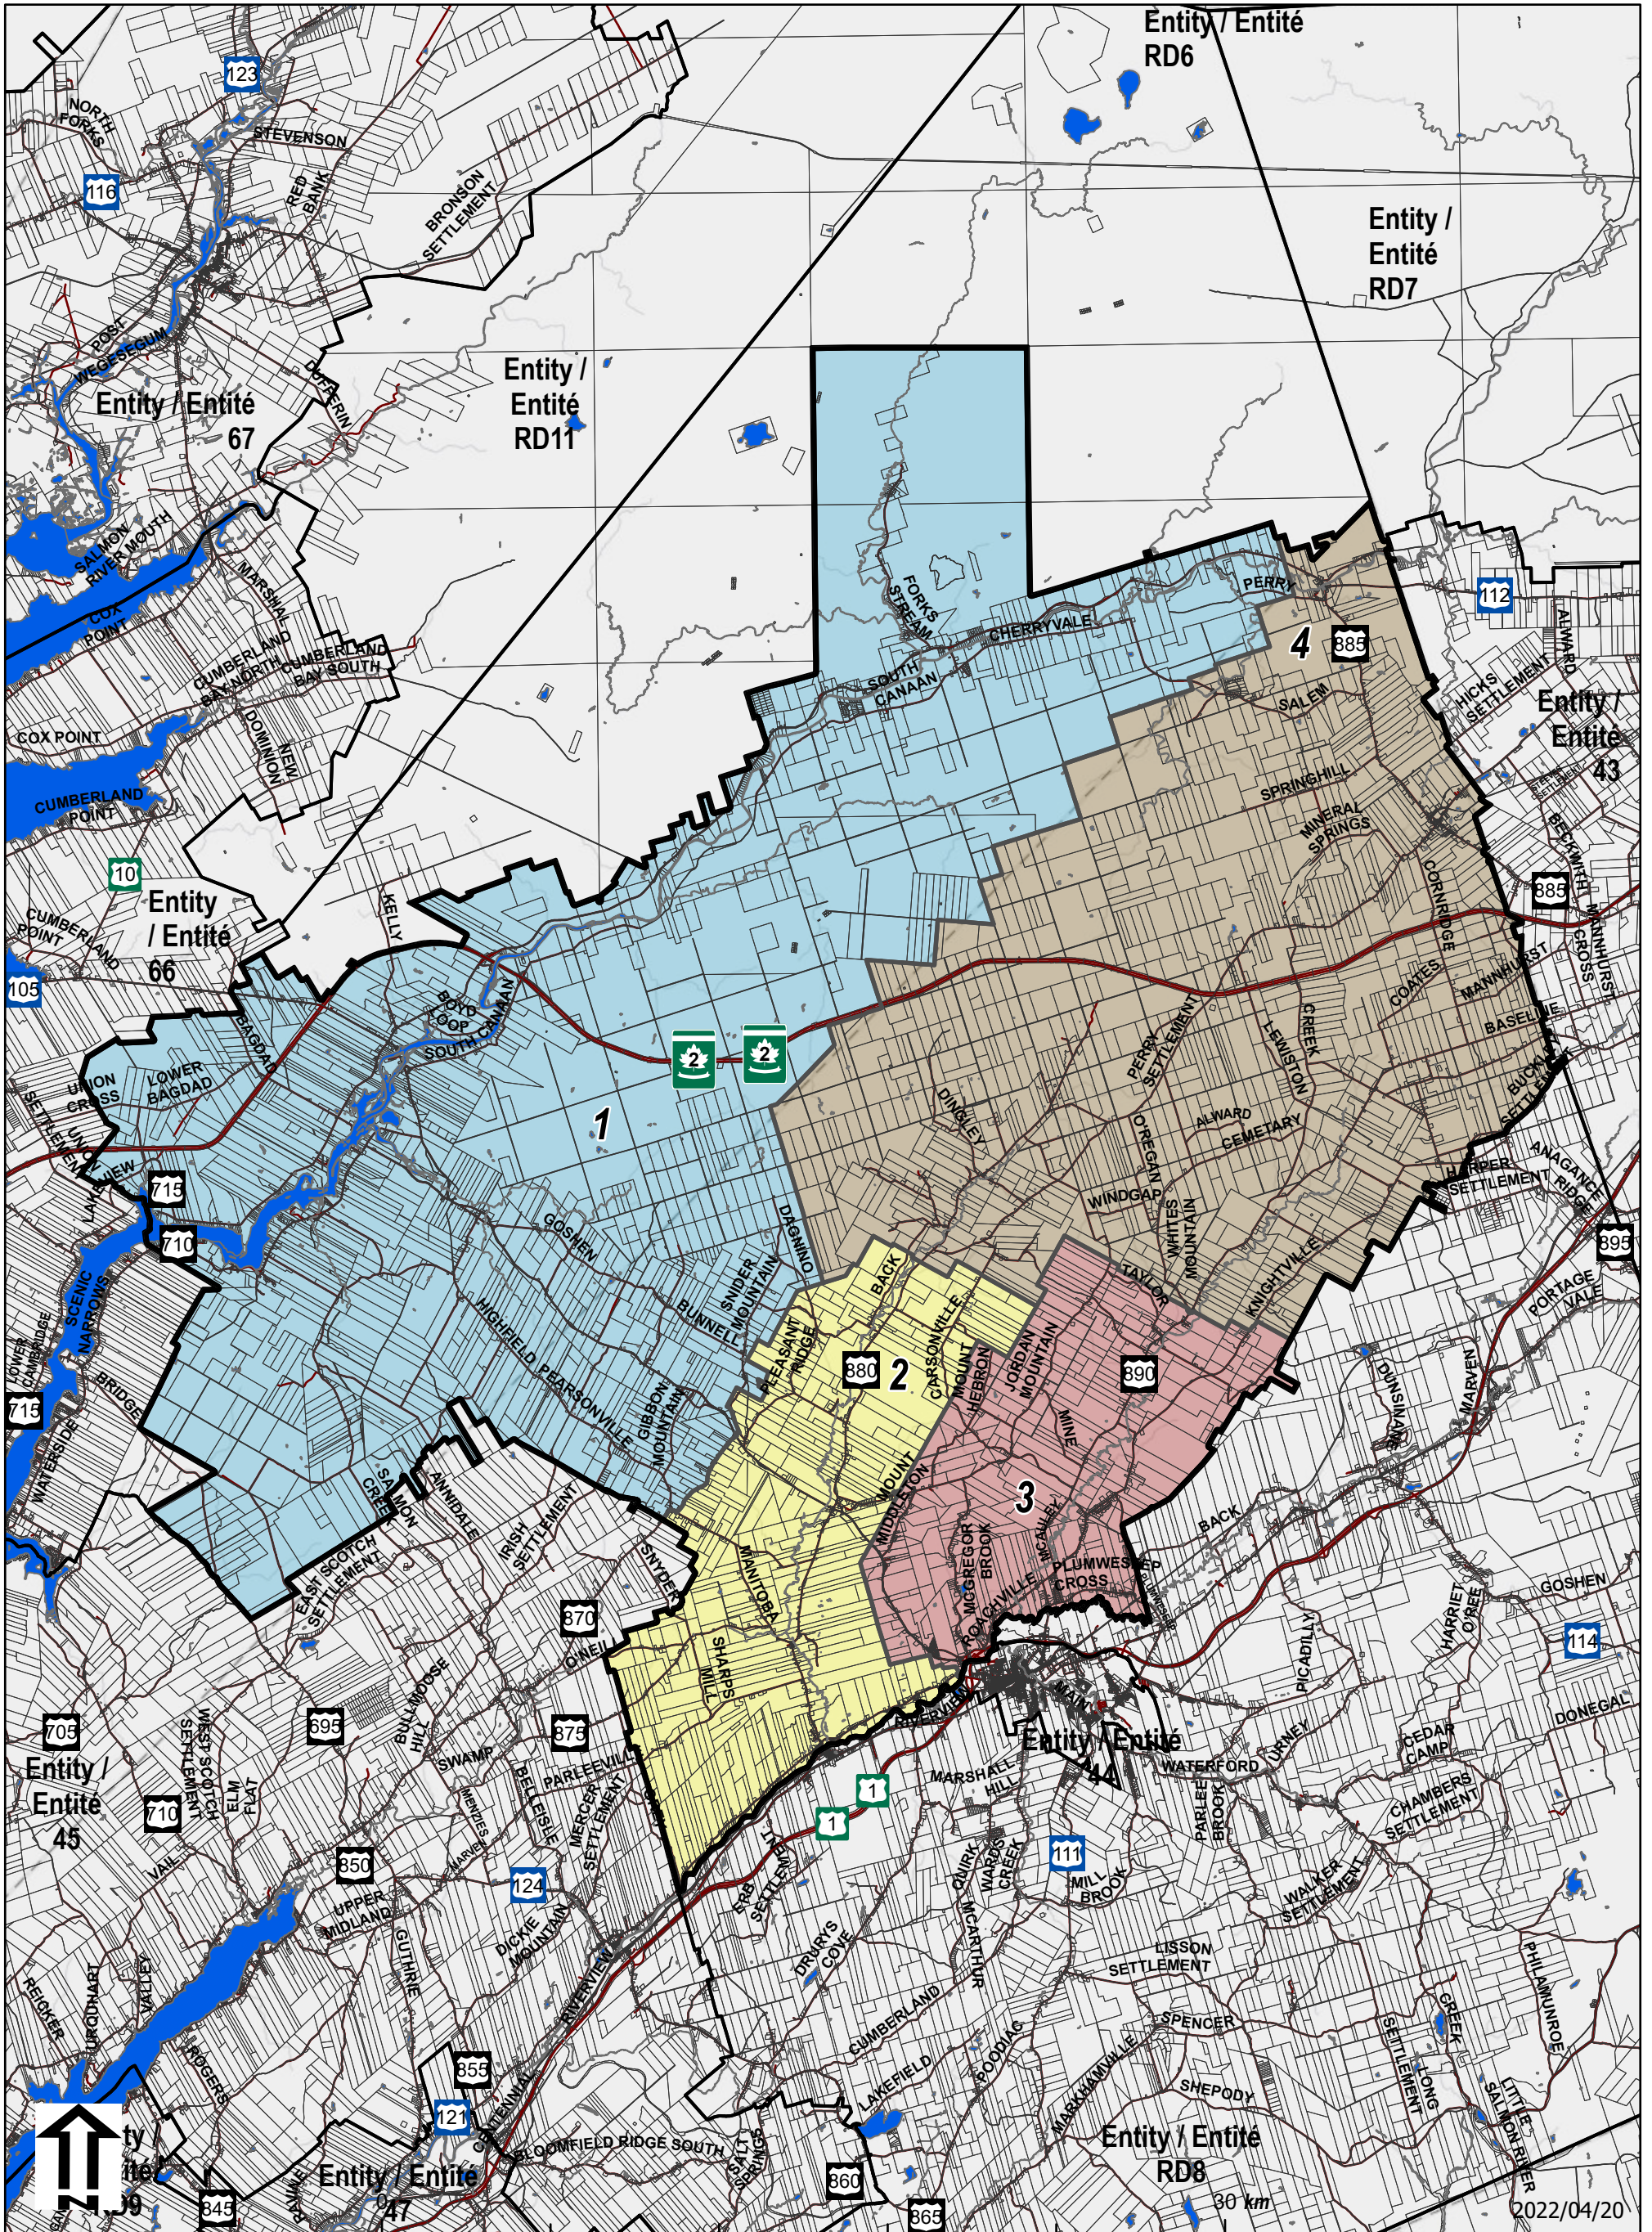

Entity/Entité: 79

Map not for legal purposes. Legal maps with final boundaries will be set in regulation. / Carte non destinée à des fins légales. Des cartes légales avec des limites définitives seront fixées dans le règlement.

New Brunswick Stereographic Double Projection / Projection Stéréographique Double du N.-B.