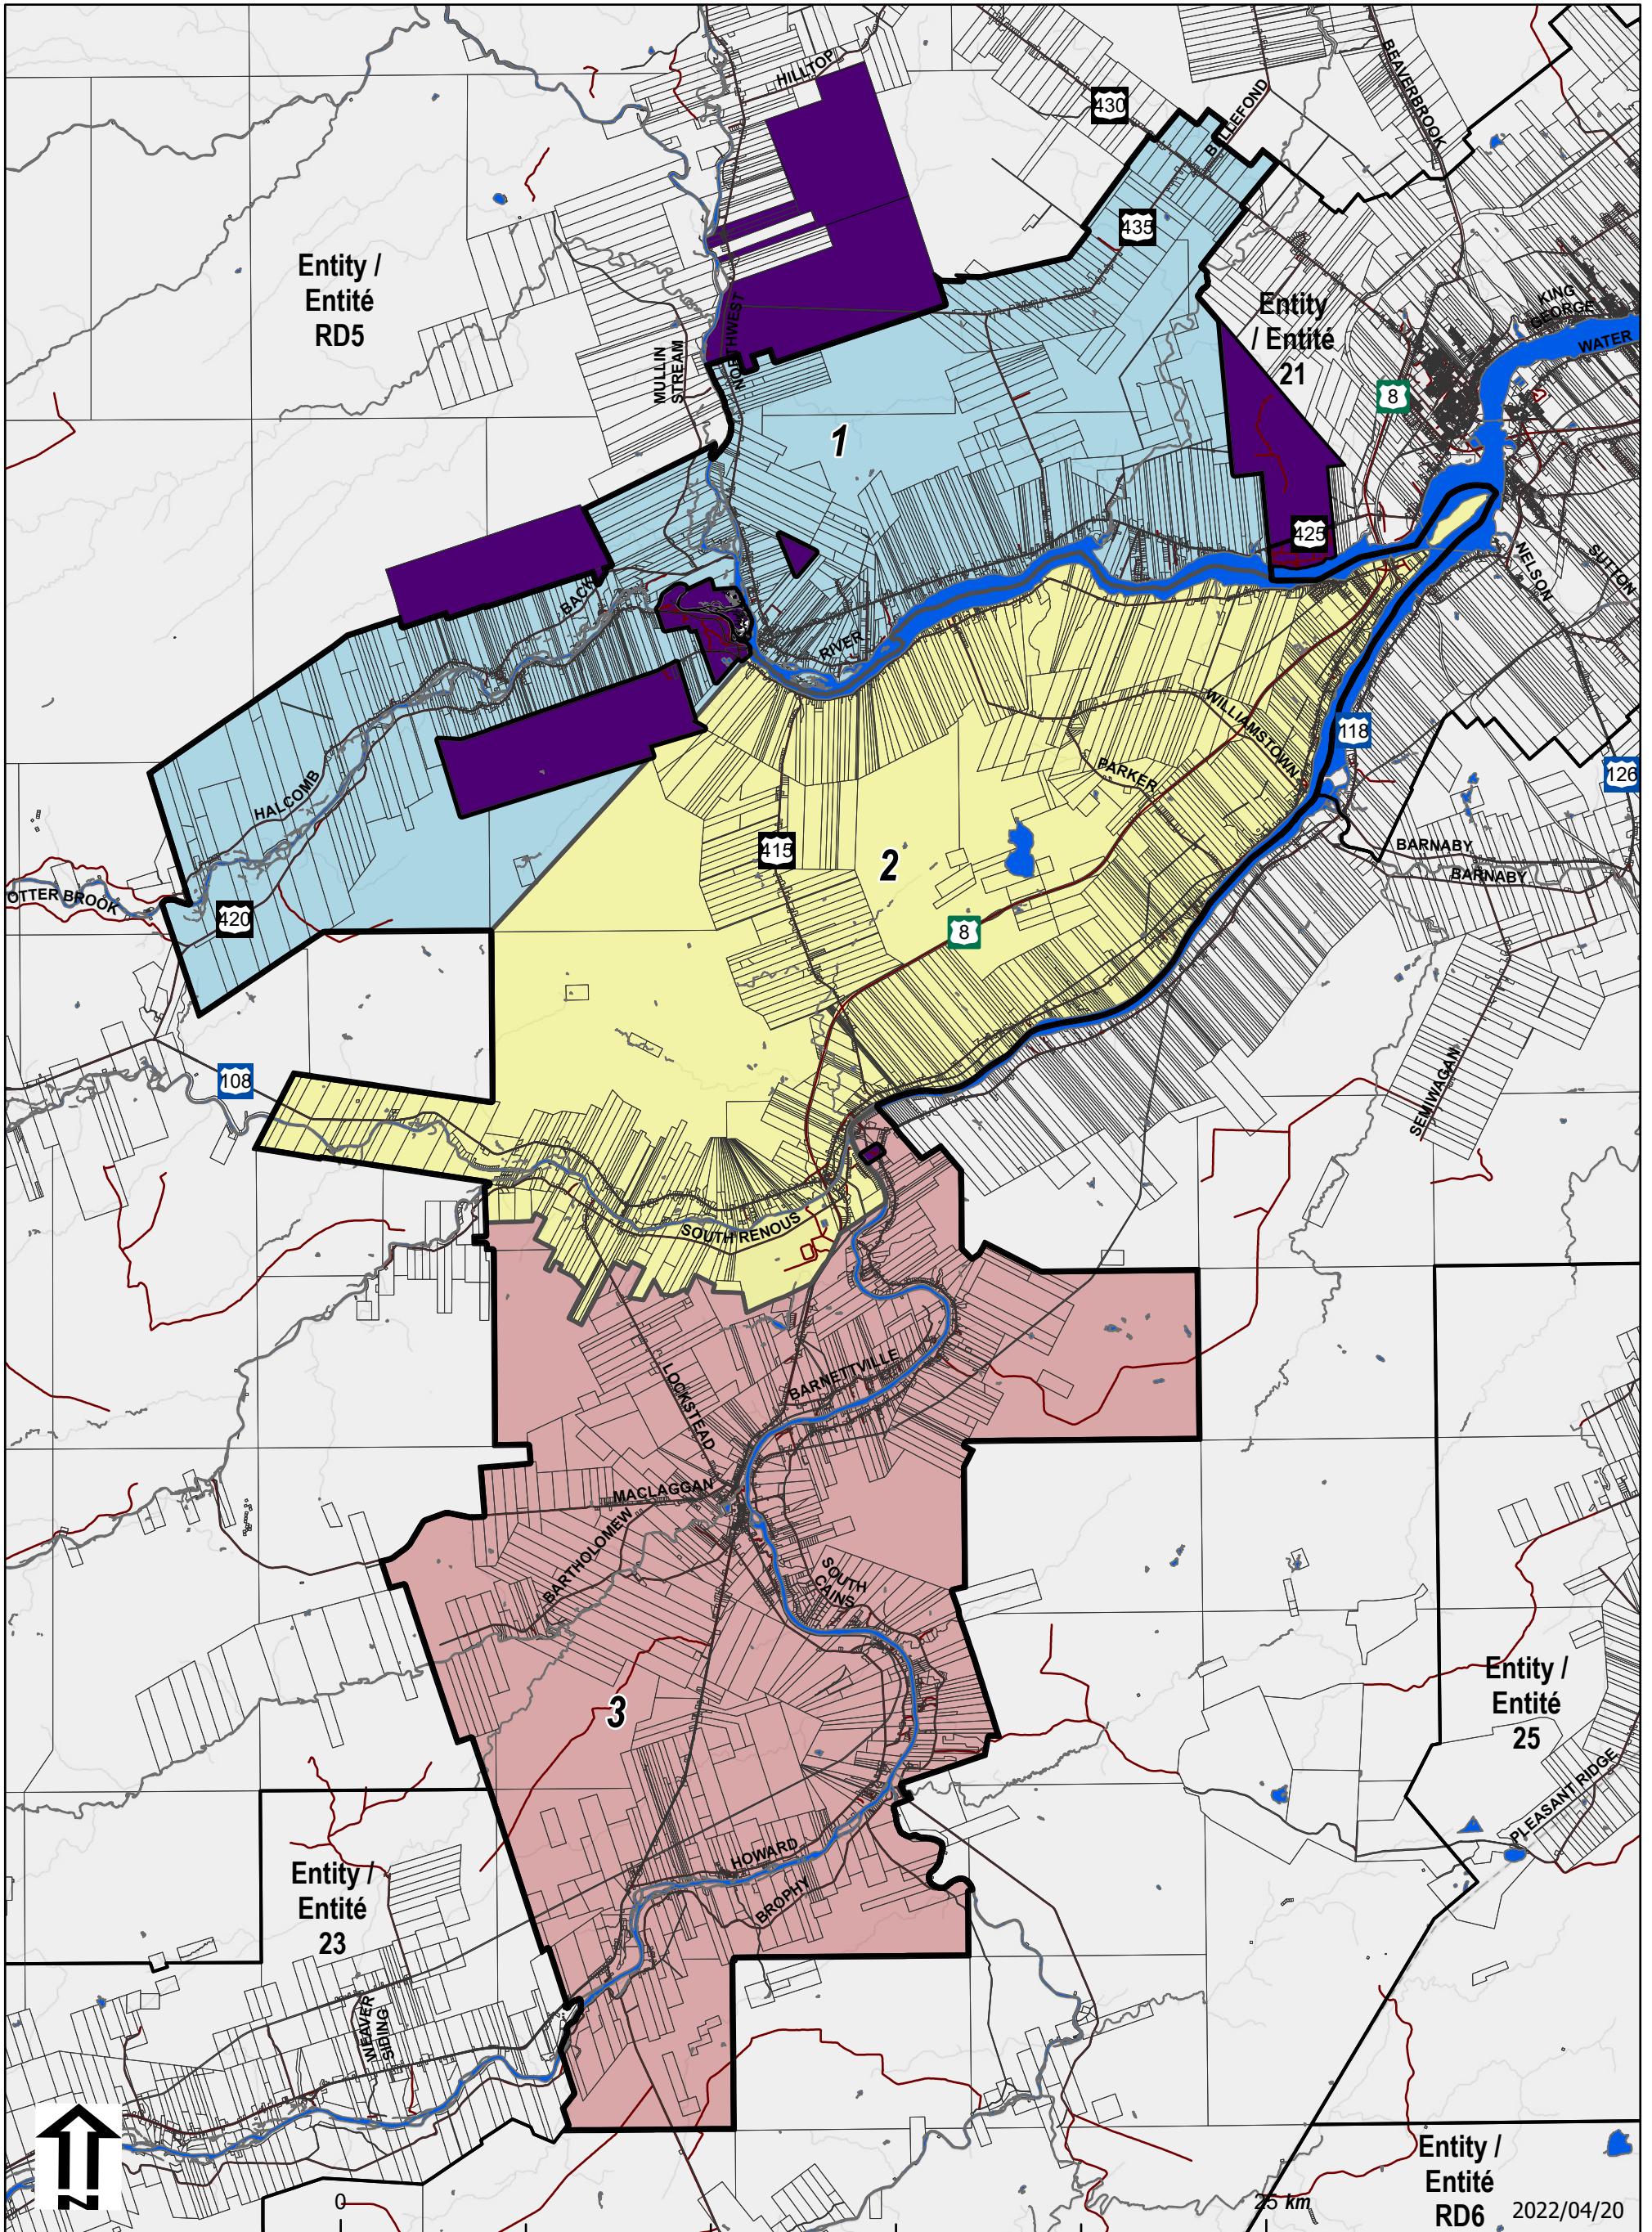

Entity/Entité: 22

Map not for legal purposes. Legal maps with final boundaries will be set in regulation. / Carte non destinée à des fins légales. Des cartes légales avec des limites définitives seront fixées dans le règlement.
 New Brunswick Stereographic Double Projection / Projection Stéréographique Double du N.-B.

 Entity / Entité	 Adjacent Entity / Entité Adjacente	 First Nations / Premières Nations	 Property / Propriétaire
WARDS / QUARTIERS	 2	 4	 6
 1	 3	 5	 At-Large / Général
		 7	