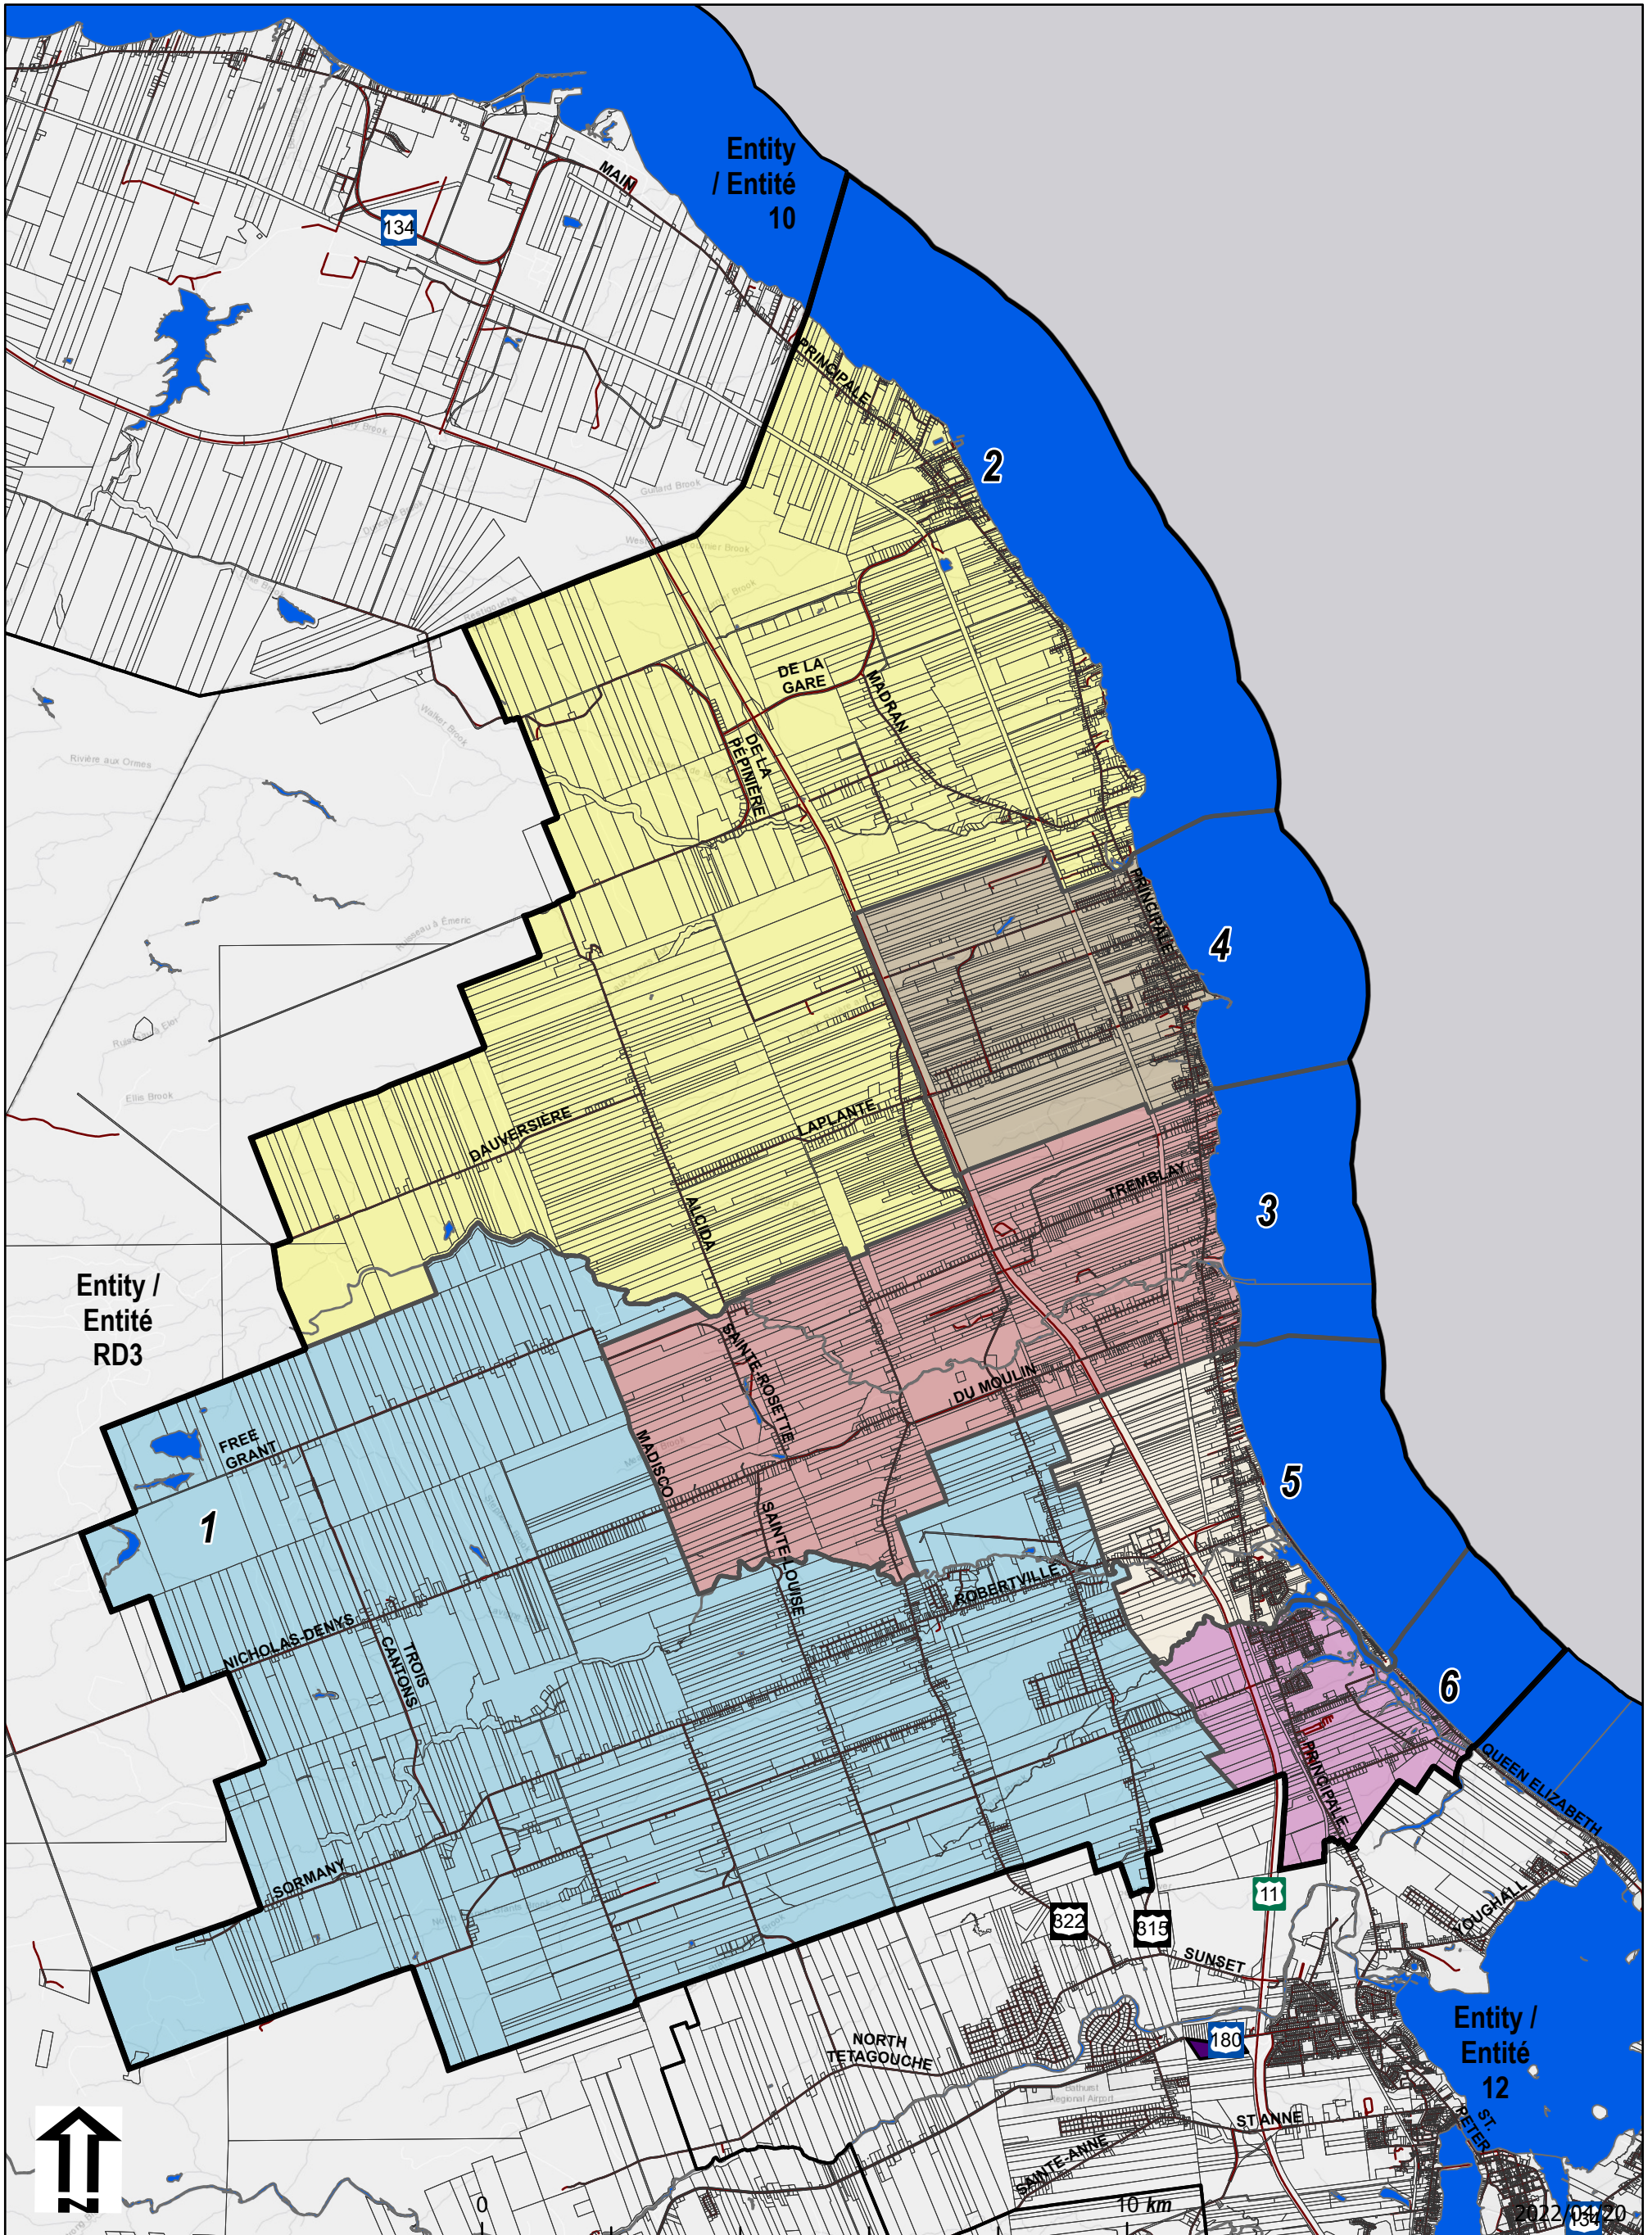

# Entity/Entité: 11

Map not for legal purposes. Legal maps with final boundaries will be set in regulation. / Carte non destinée à des fins légales. Des cartes légales avec des limites définitives seront fixées dans le règlement.

New Brunswick Stereographic Double Projection / Projection Stéréographique Double du N.-B.