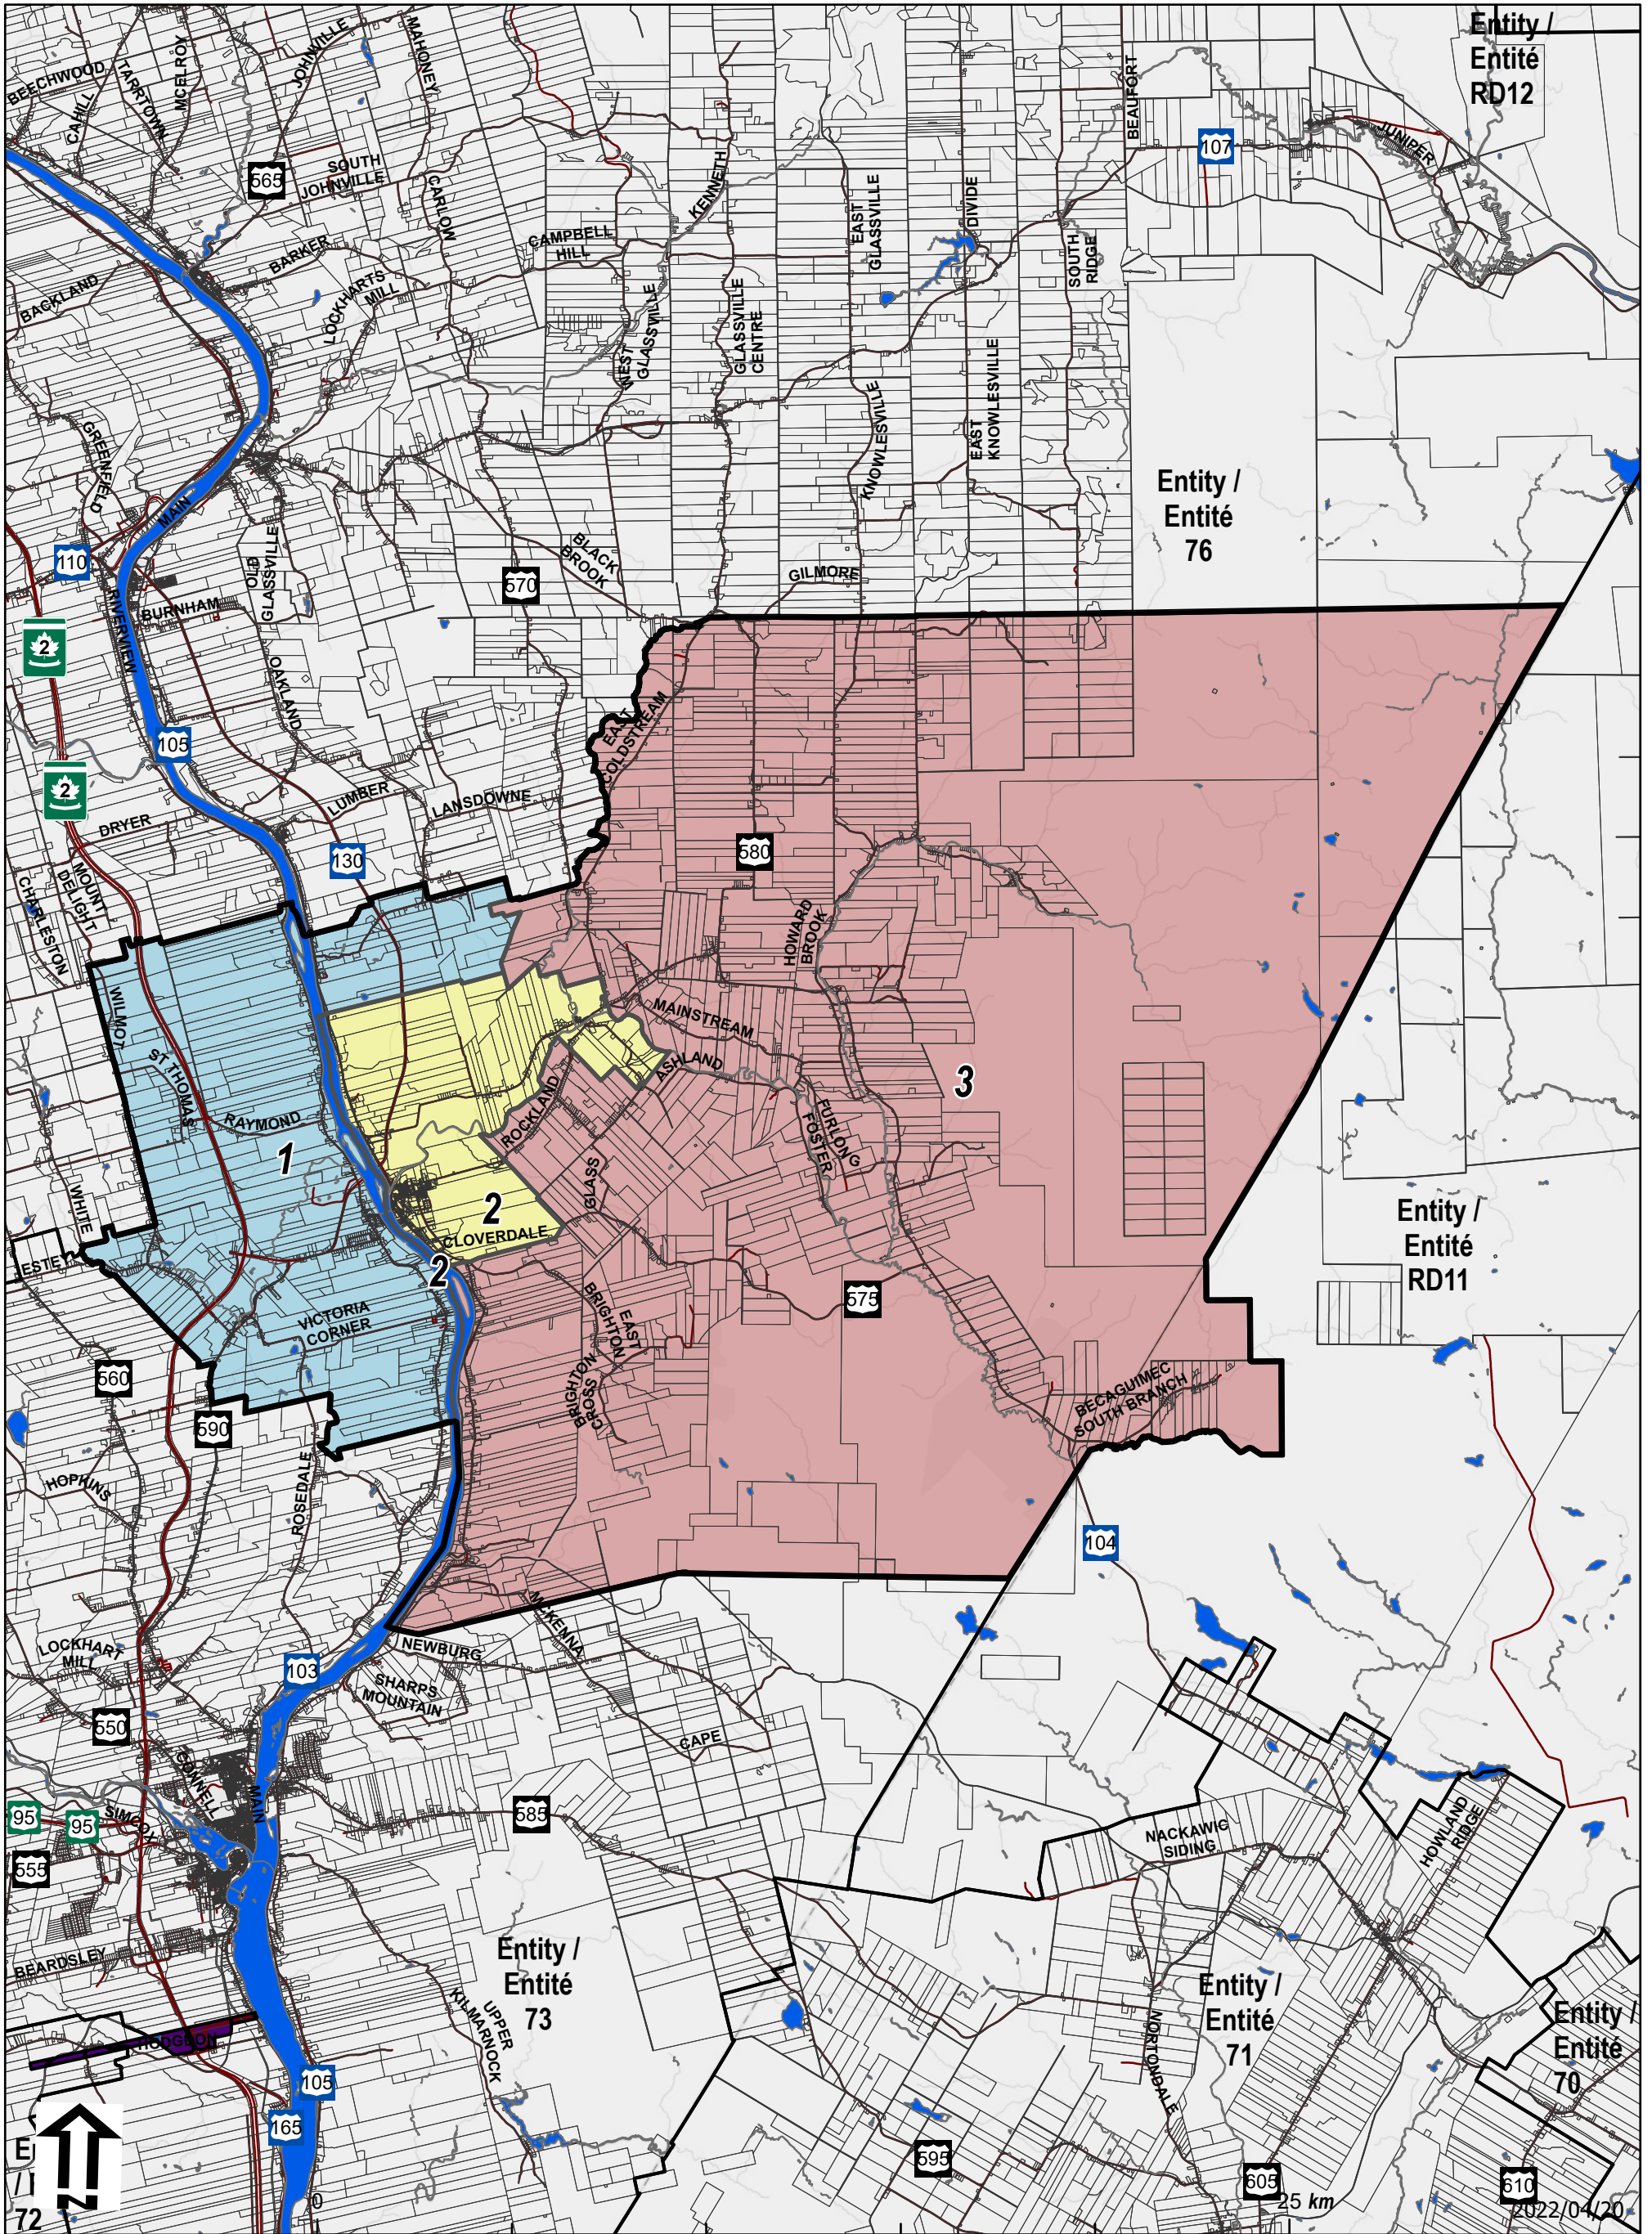

Entity/Entité: 74

Map not for legal purposes. Legal maps with final boundaries will be set in regulation. / Carte non destinée à des fins légales. Des cartes légales avec des limites définitives seront fixées dans le règlement.

New Brunswick Stereographic Double Projection / Projection Stéréographique Double du N.-B.