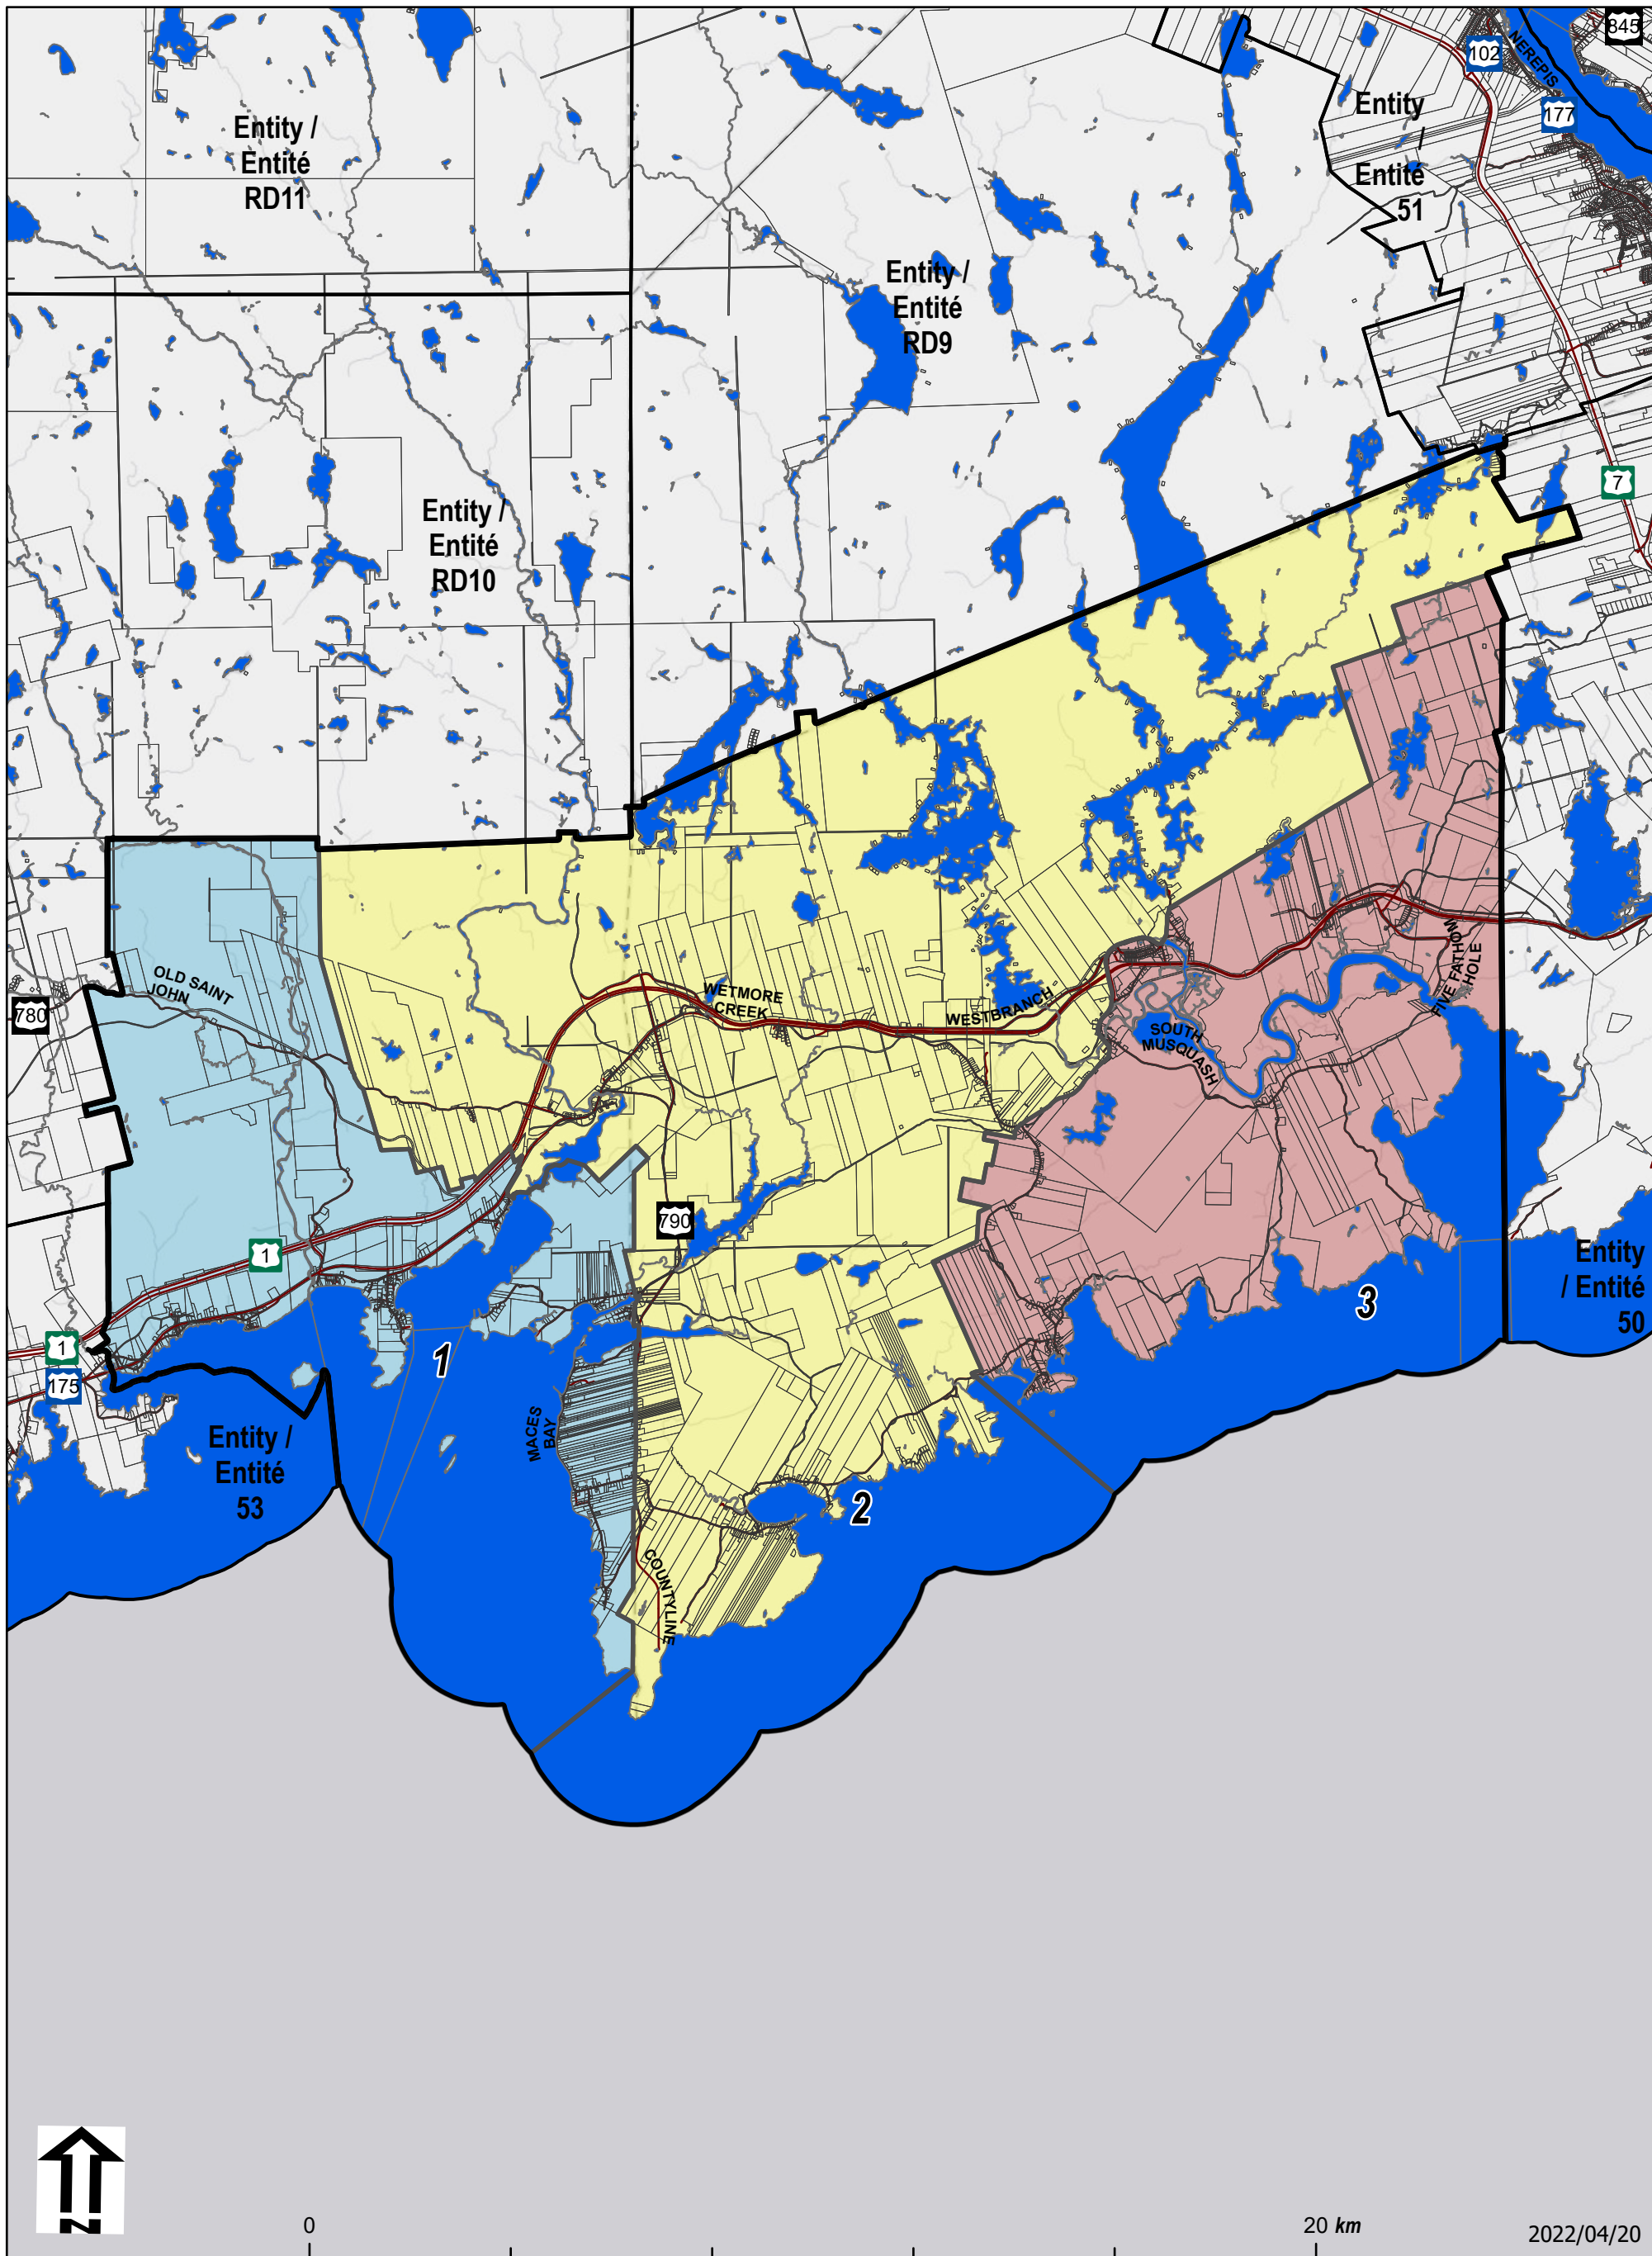

Entity/Entité: 52

Map not for legal purposes. Legal maps with final boundaries will be set in regulation. / Carte non destinée à des fins légales. Des cartes légales avec des limites définitives seront fixées dans le règlement.

New Brunswick Stereographic Double Projection / Projection Stéréographique Double du N.-B.