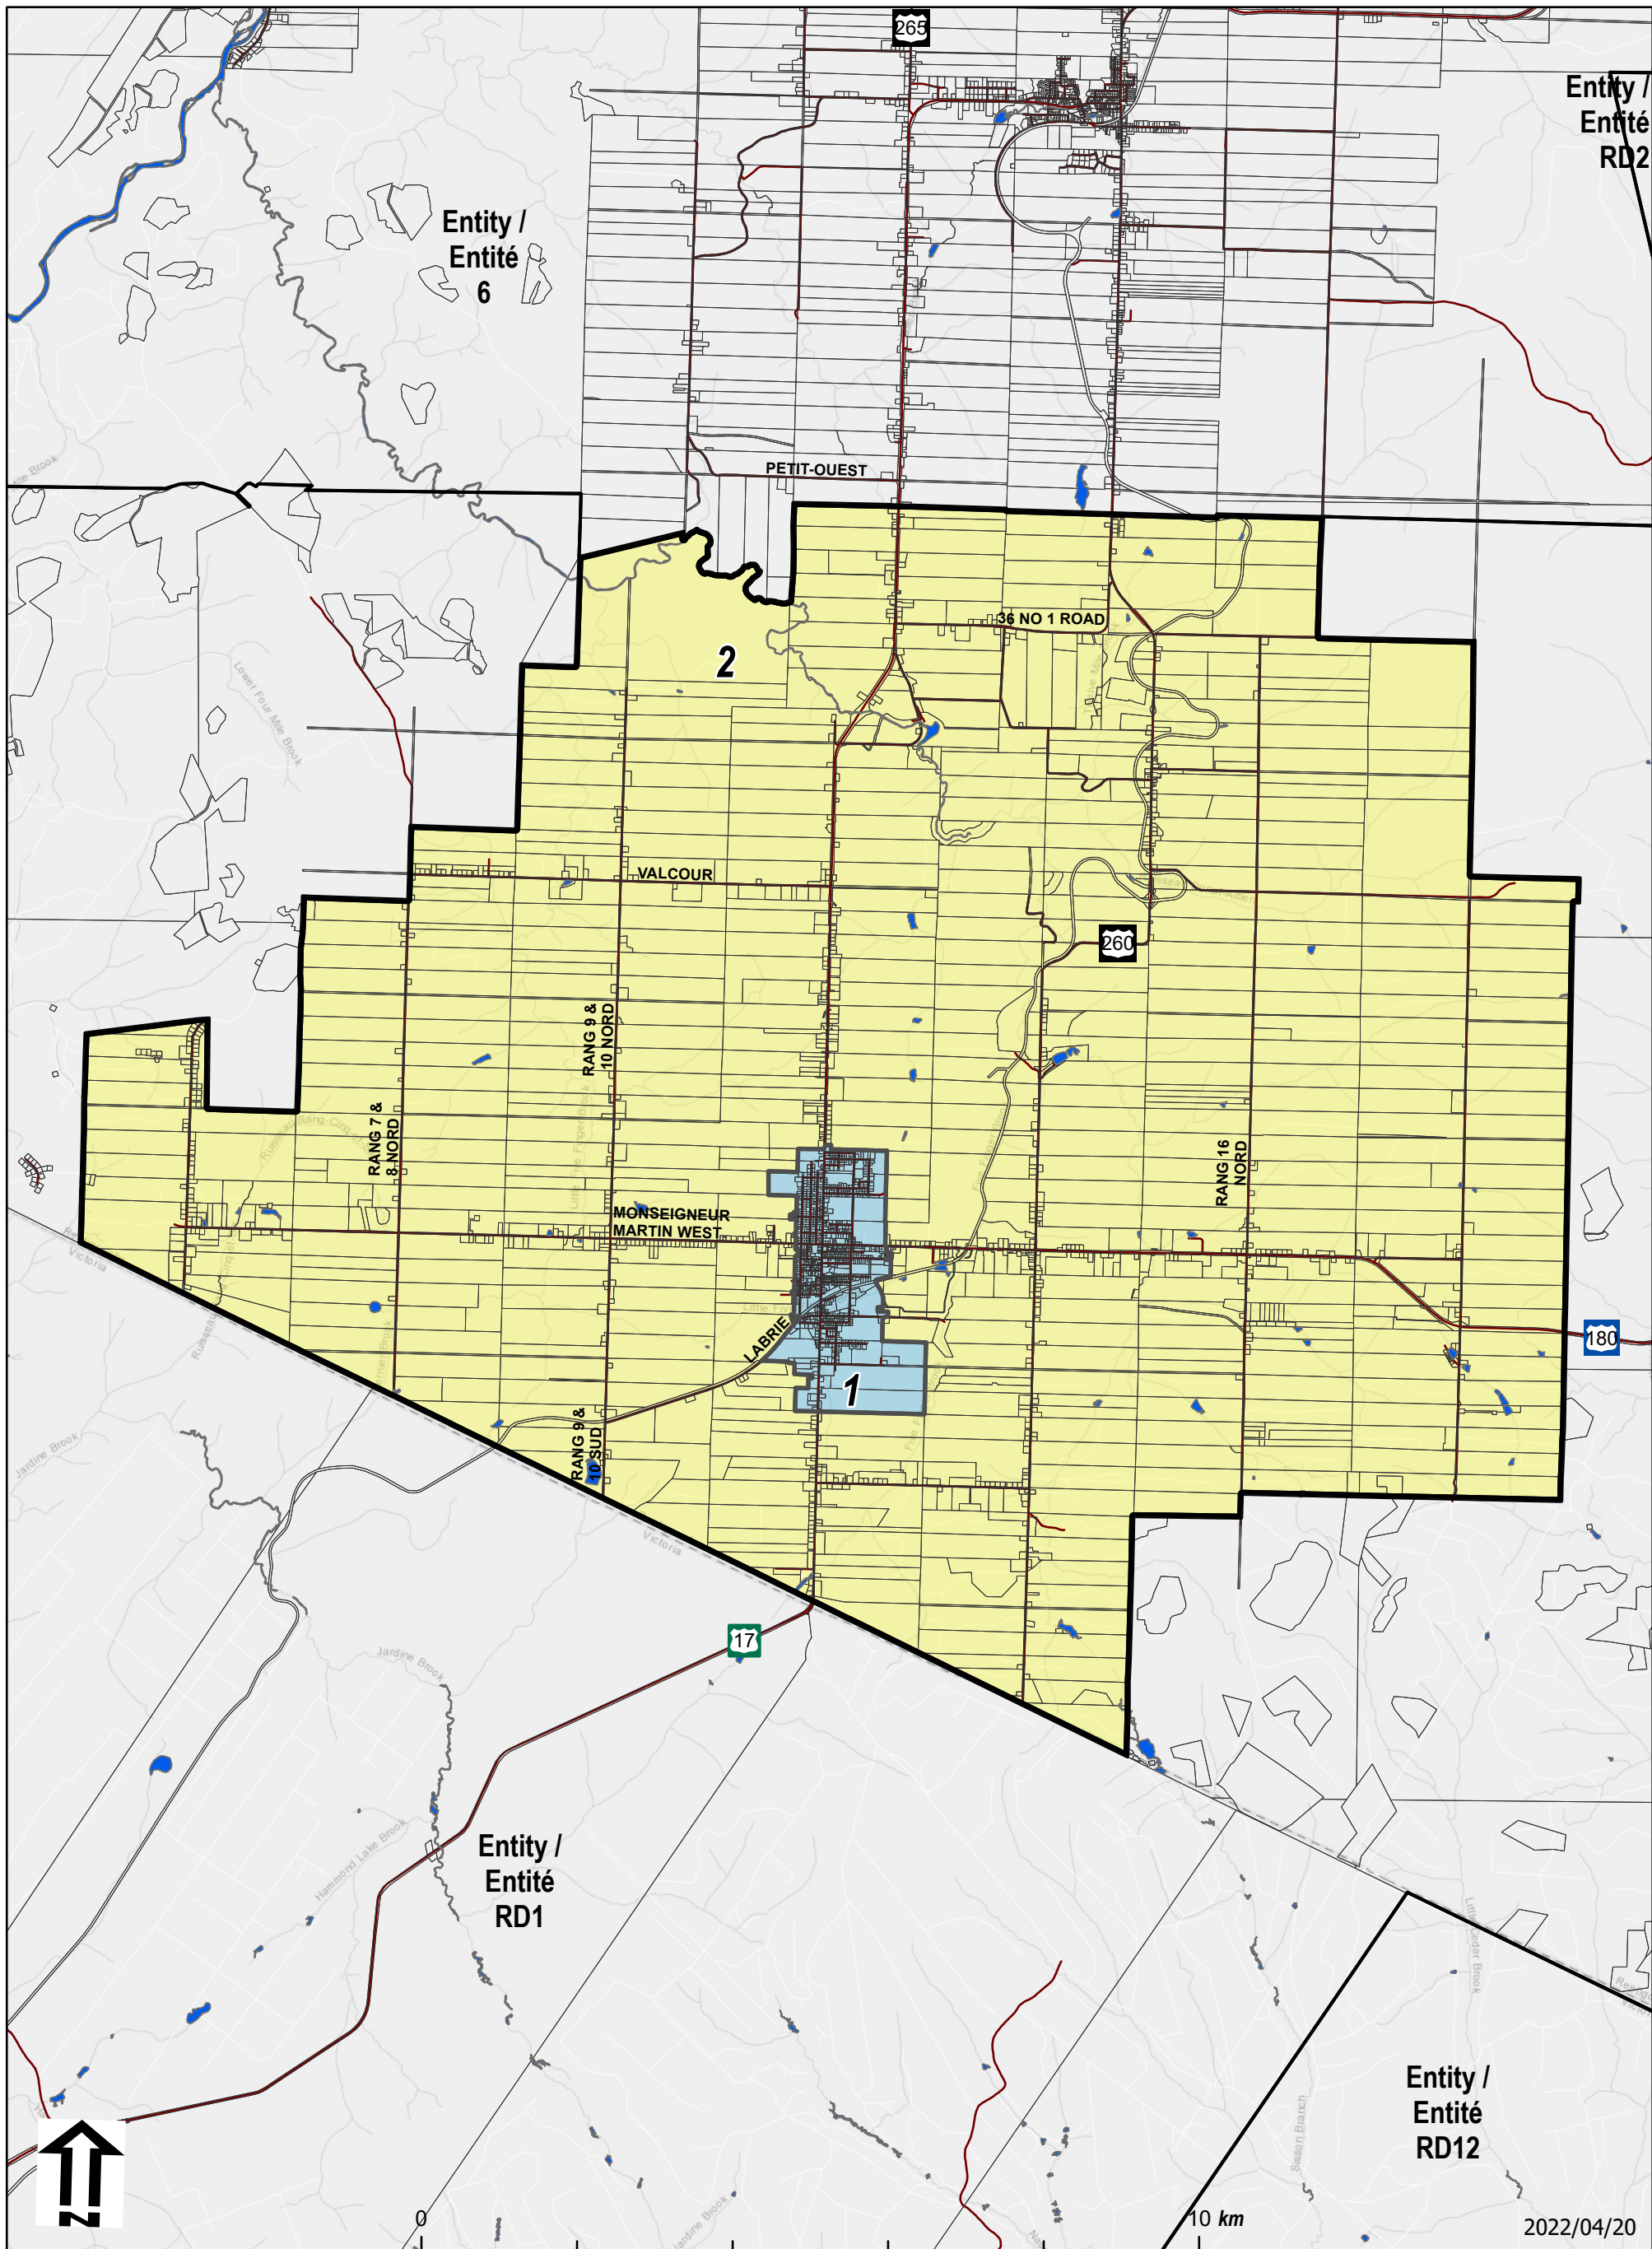

Entity/Entité: 5

Map not for legal purposes. Legal maps with final boundaries will be set in regulation. / Carte non destinée à des fins légales. Des cartes légales avec des limites définitives seront fixées dans le règlement.
 New Brunswick Stereographic Double Projection / Projection Stéréographique Double du N.-B.