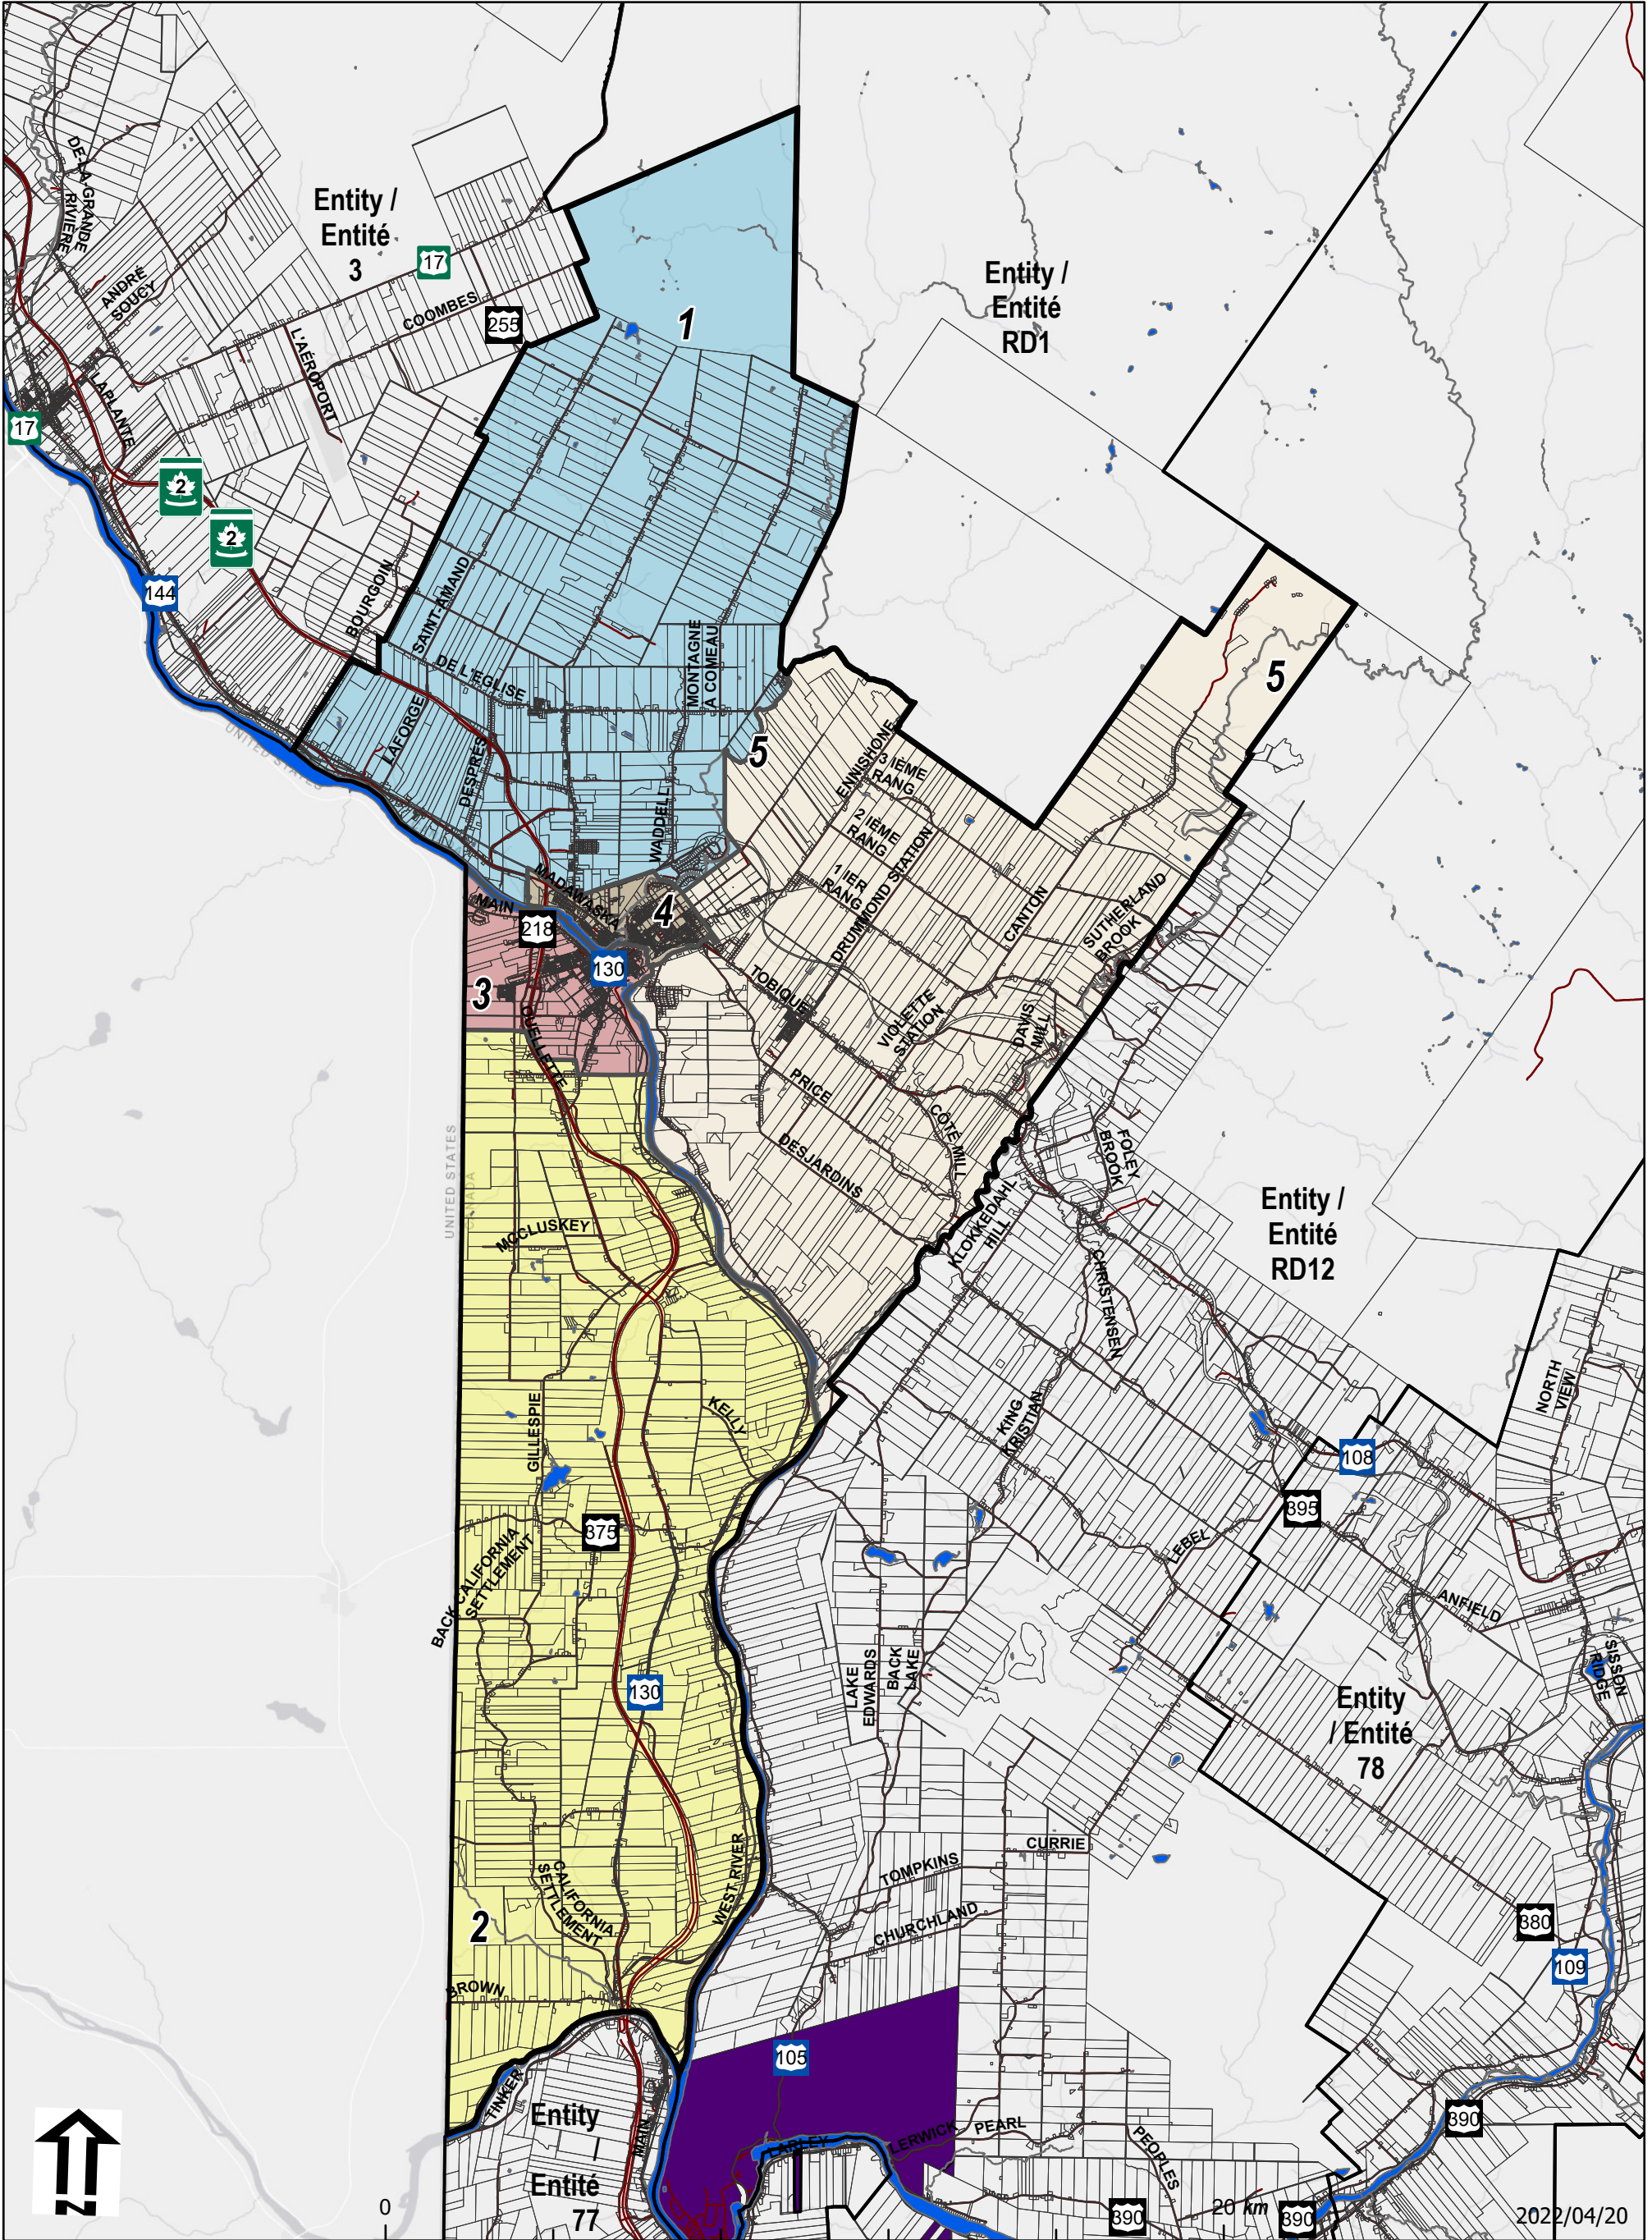

Entity/Entité: 4

Map not for legal purposes. Legal maps with final boundaries will be set in regulation. / Carte non destinée à des fins légales. Des cartes légales avec des limites définitives seront fixées dans le règlement.
 New Brunswick Stereographic Double Projection / Projection Stéréographique Double du N.-B.