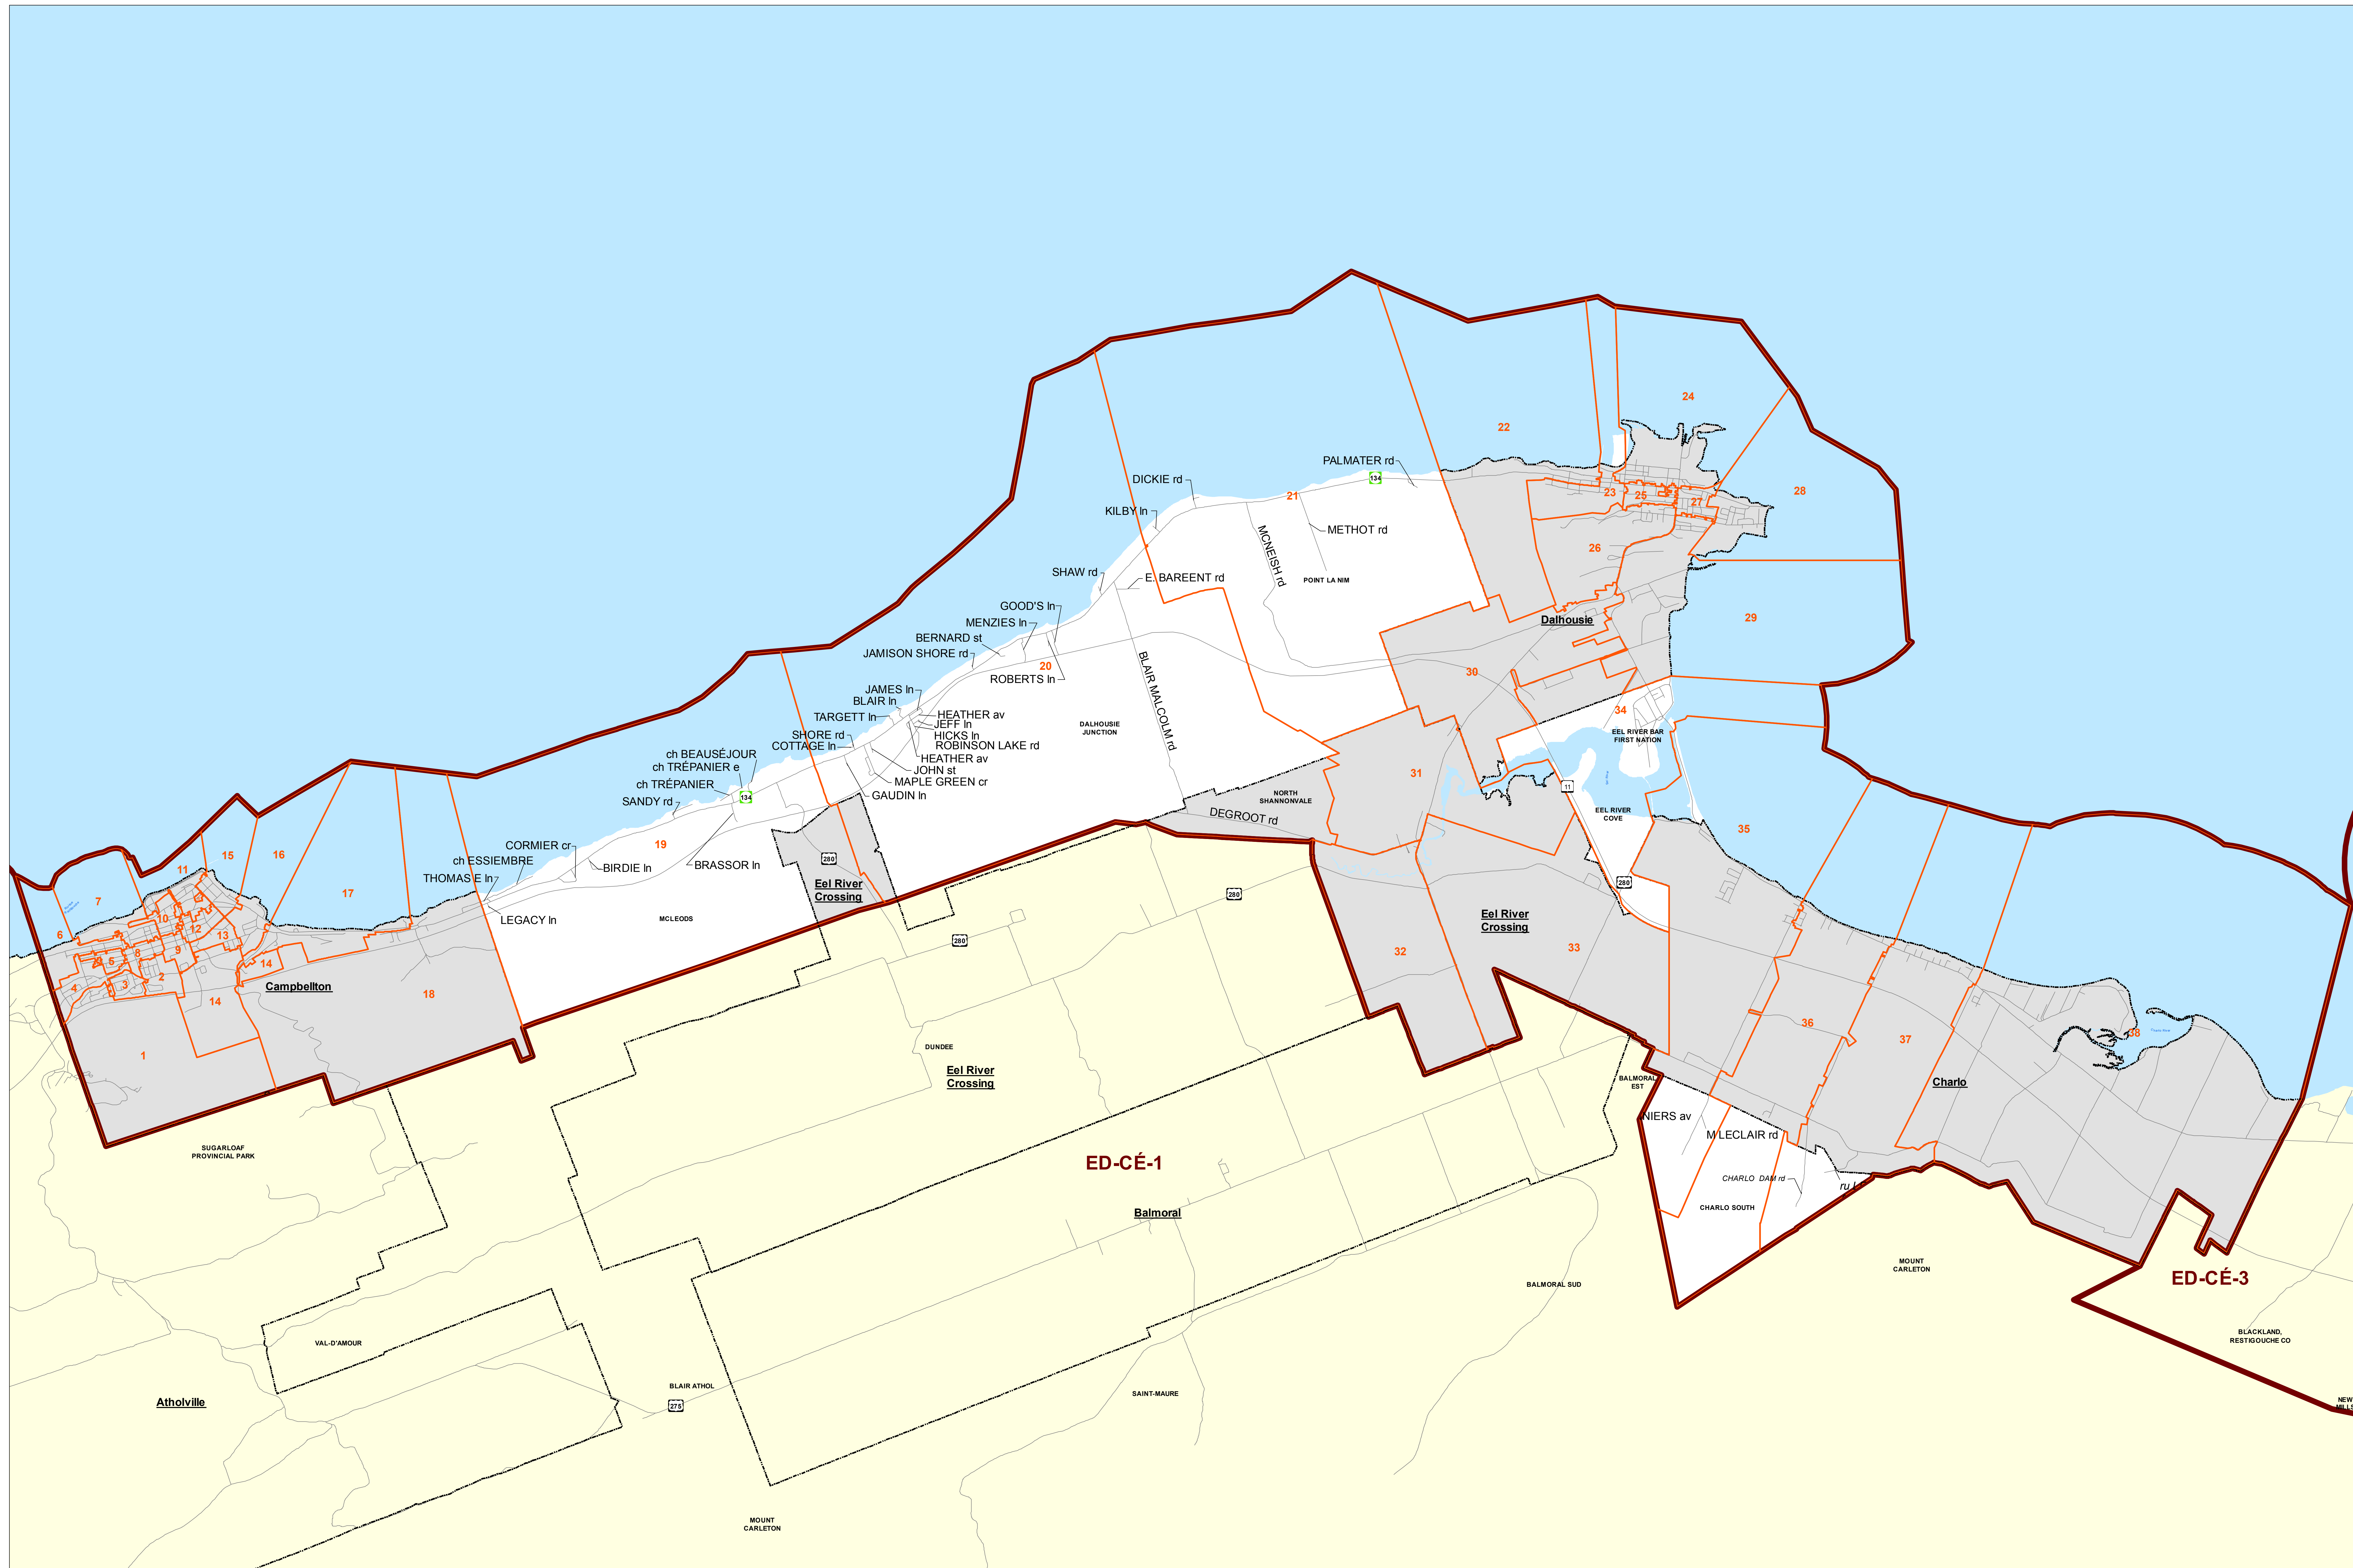

2-Campbellton-Dalhousie

Legend / Légende

- Polling Divisions / Section de votes
- Provincial Electoral Districts / Circonscription Électorales Provinciales
- Municipalities partially or totally in Electoral District / Municipalités en partie ou en totalité dans la circonscription électorale

Scale / Echelle
1:30,000

0 0.5 1 2 3 Km